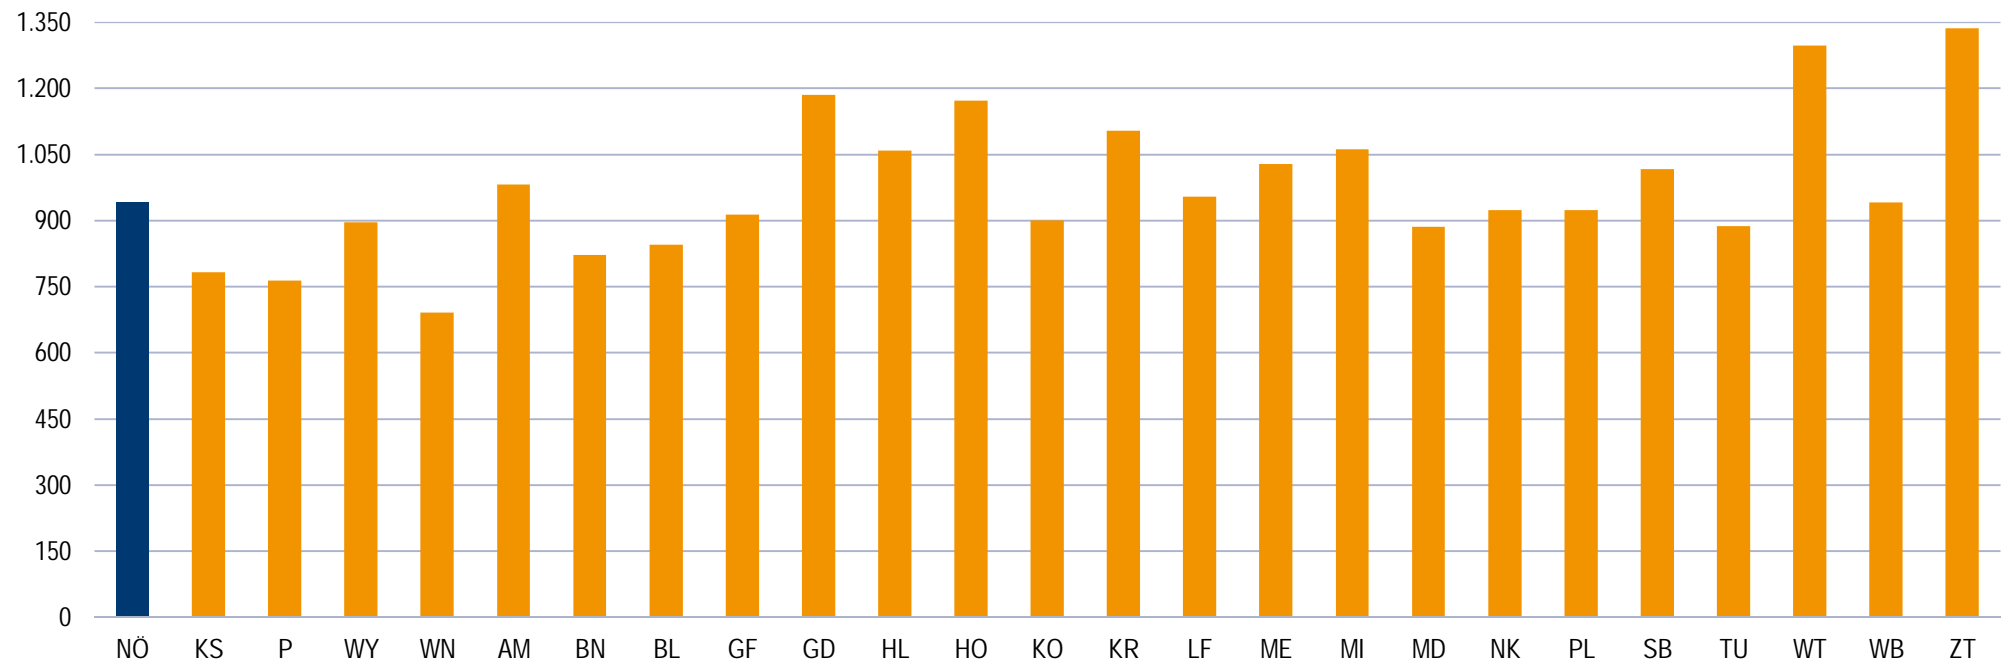

## Kraftfahrzeuge auf 1.000 der Bevölkerung 2022 nach Verwaltungsbezirken in NÖ

Anmerkung: Die Bezirksbezeichnung erfolgt nach KFZ-Kennzeichen

Quelle: Statistik Austria