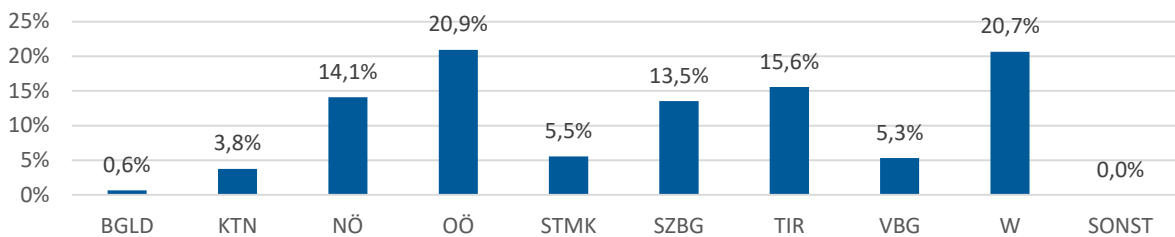

VOLLEYBALL

GESCHLECHTERVERHÄLTNIS

Von insgesamt 1.458 aktiven Mitgliedern sind 472 männlich und 986 weiblich

VEREINE UND MITGLIEDER

In NÖ gibt es insgesamt 1.458 aktive Mitglieder und 71 Vereine

MITGLIEDERVERTEILUNG NACH BUNDESLÄNDERN

Gemäß Mitgliederstatistik von SPORT AUSTRIA sind 14,1% der Mitglieder Niederösterreich zuzurechnen

KINDER UND JUGENDLICHE

In den Bildungsregionen gibt es 981 aktive Kinder und Jugendliche unter 18 Jahren

Version: 07/2021

Amt der NÖ Landesregierung – Abteilung Sport

Landhausplatz 1, Haus 13, 3109 St. Pölten; Telefon: 02742/9005-12597

Website: www.noel.gv.at/noe/Sport/Sport.html; E-Mail: post.wst5@noel.gv.at