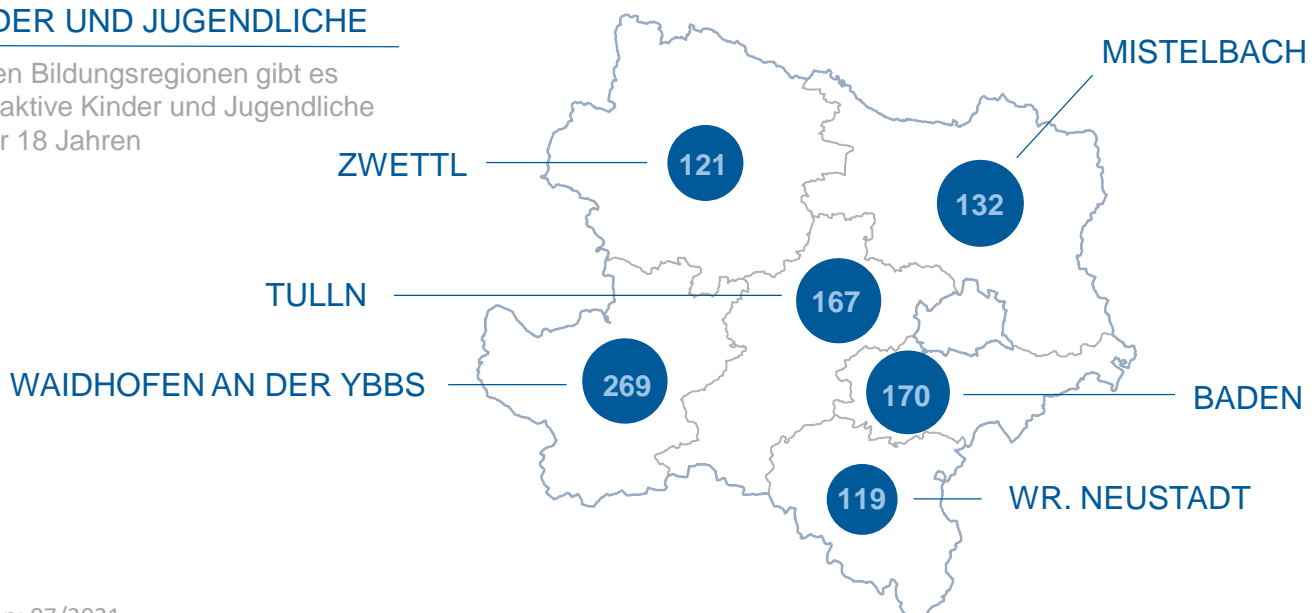

VOLLEYBALL

GESCHLECHTERVERHÄLTNIS

Von insgesamt 1.458 aktiven Mitgliedern sind 472 männlich und 986 weiblich

VEREINE UND MITGLIEDER

In NÖ gibt es insgesamt 1.458 aktive Mitglieder und 71 Vereine

MITGLIEDERVERTEILUNG NACH BUNDESLÄNDERN

Gemäß Mitgliederstatistik von SPORT AUSTRIA sind 14,1% der Mitglieder Niederösterreich zuzurechnen

KINDER UND JUGENDLICHE

In den Bildungsregionen gibt es 981 aktive Kinder und Jugendliche unter 18 Jahren