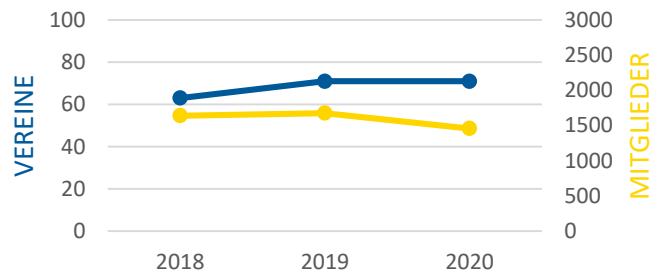

VOLLEYBALL

GESCHLECHTERVERHÄLTNIS

Von insgesamt 1.458 aktiven Mitgliedern sind 472 männlich und 986 weiblich

VEREINE UND MITGLIEDER

In NÖ gibt es insgesamt 1.458 aktive Mitglieder und 71 Vereine

MITGLIEDERVERTEILUNG NACH BUNDESLÄNDERN