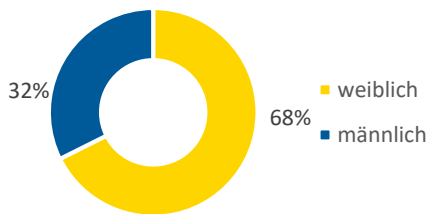

VOLLEYBALL

GESCHLECHTERVERHÄLTNIS

Von insgesamt 1.458 aktiven Mitgliedern sind 472 männlich und 986 weiblich

VEREINE UND MITGLIEDER

In NÖ gibt es insgesamt 1.458 aktive Mitglieder und 71 Vereine

MITGLIEDERVERTEILUNG NACH BUNDESLÄNDERN