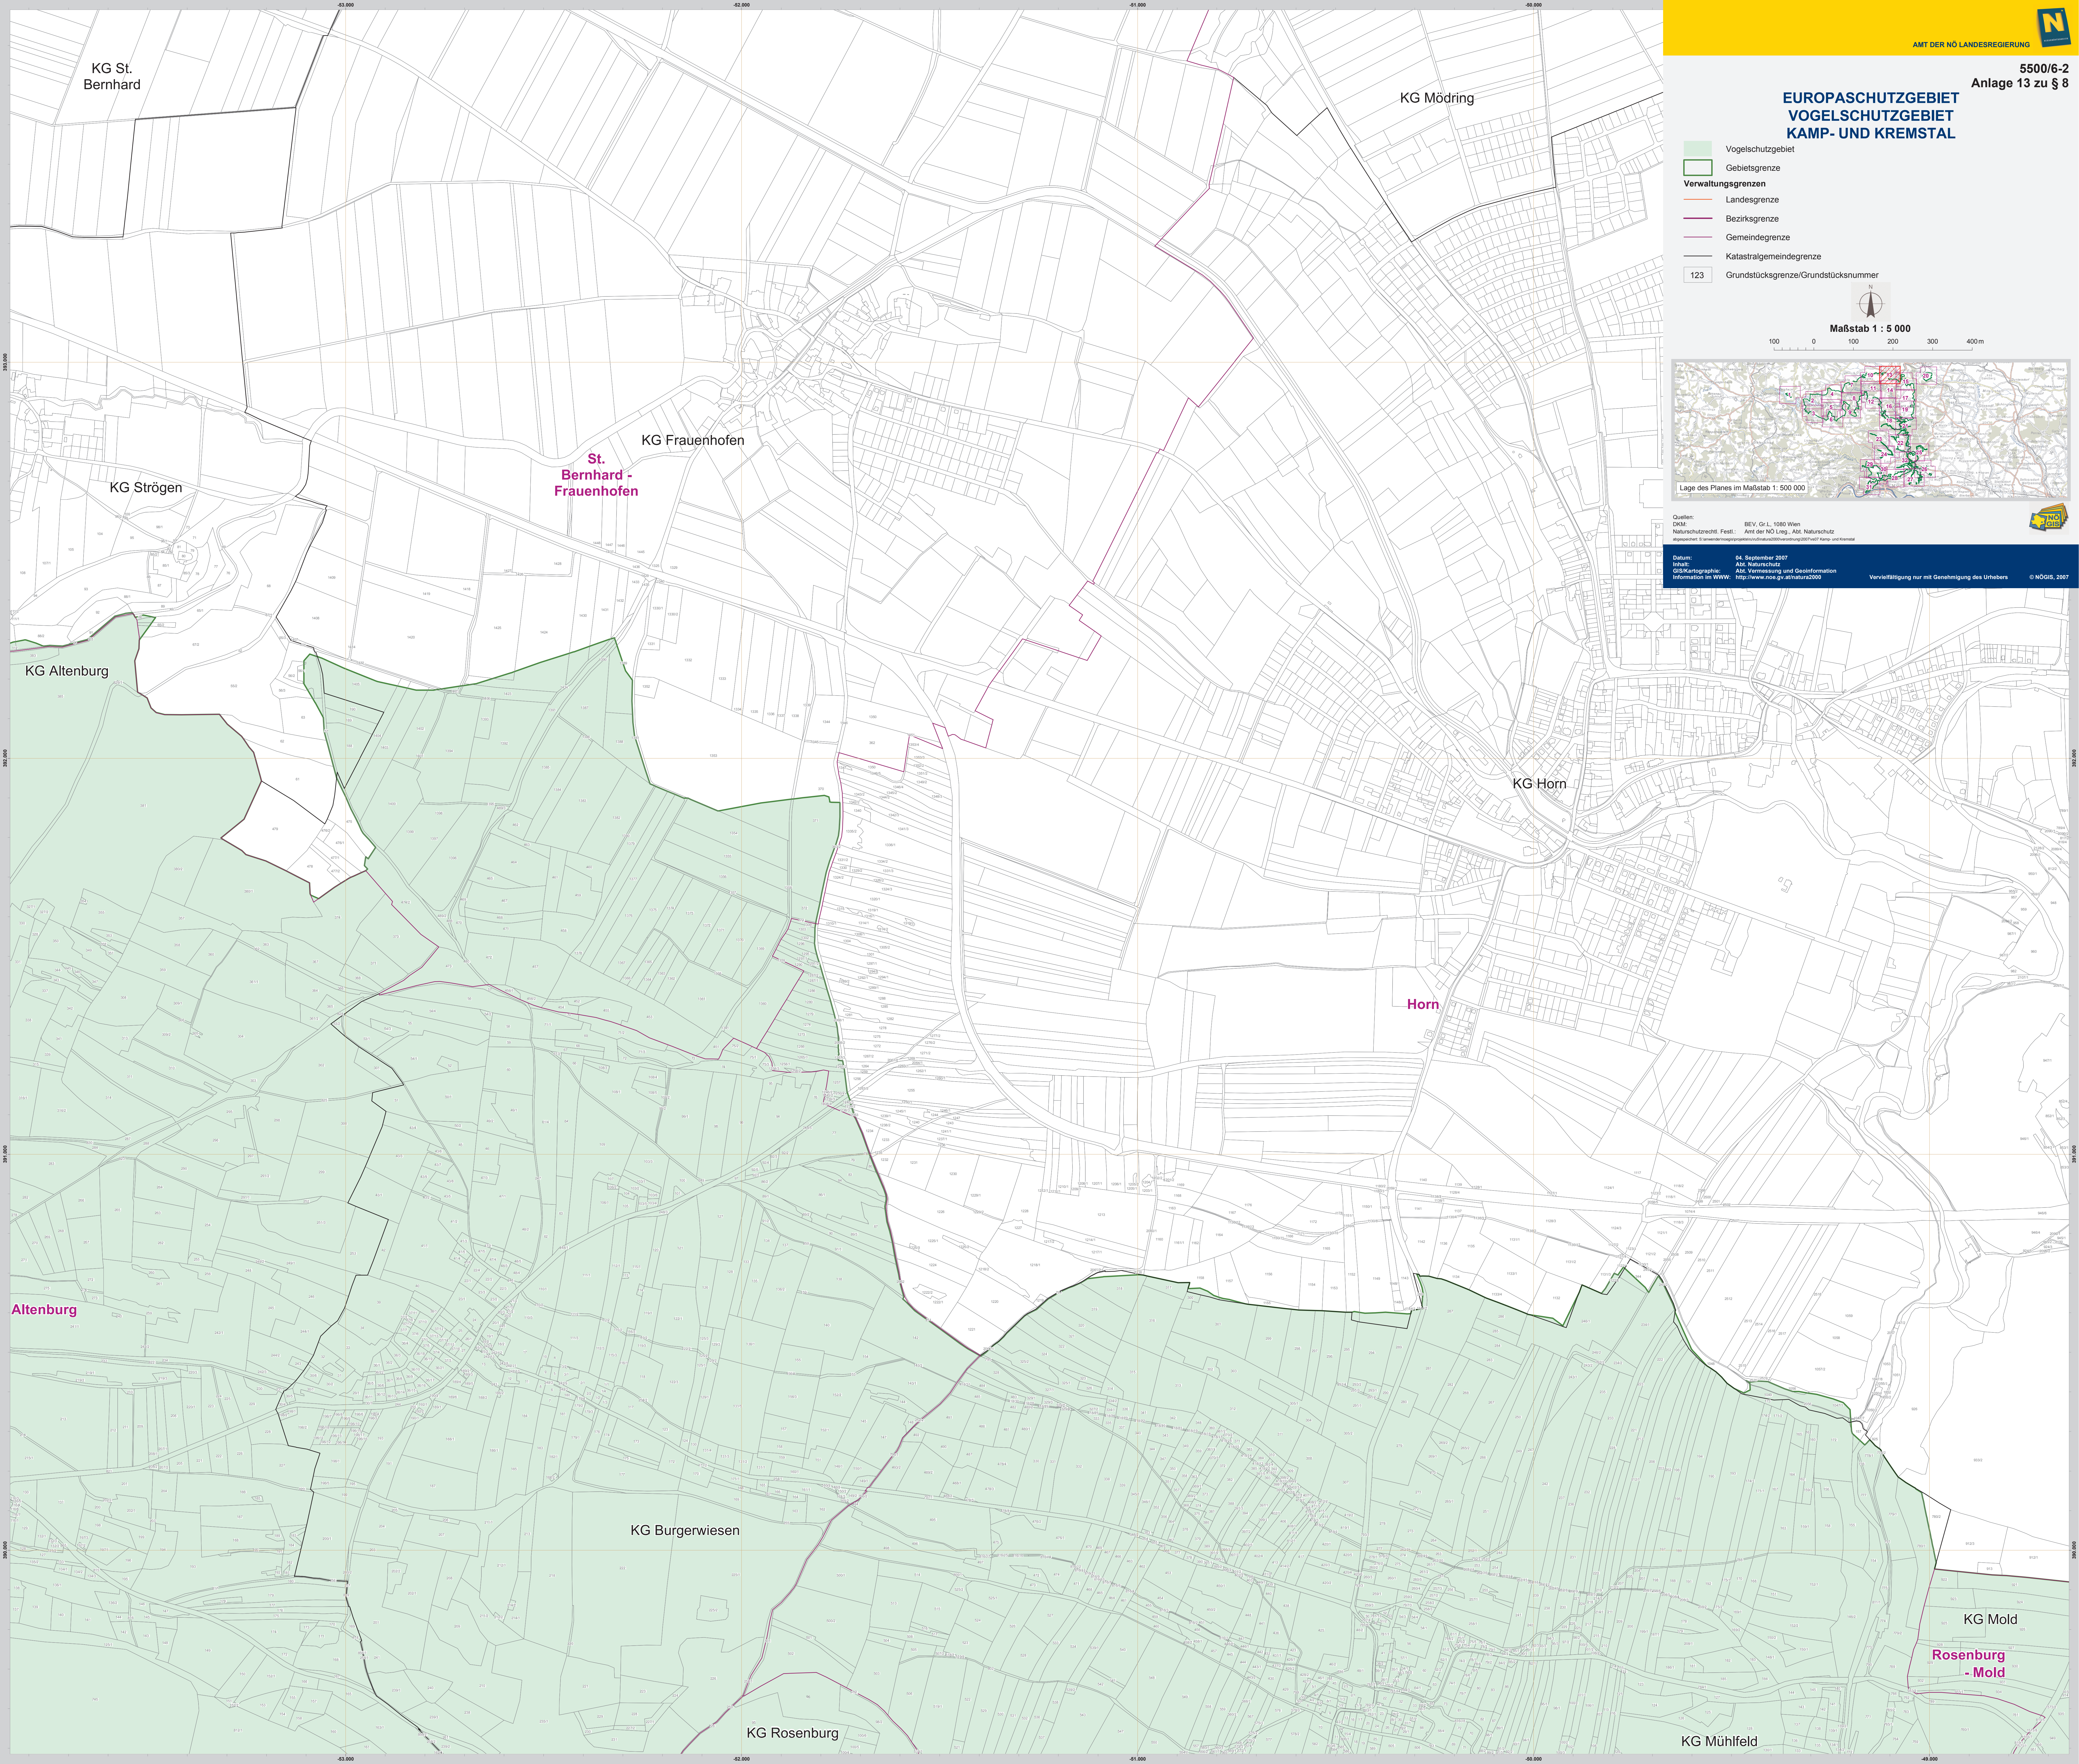

EUROPASCHUTZGEBIET VOGELSCHUTZGEBIET KAMP- UND KREMSTAL

- Vogelschutzgebiet
- Gebietsgrenze
- Verwaltungsgrenzen**
- Landesgrenze
- Bezirksgrenze
- Gemeindegrenze
- Katastralgemeindegrenze
- 123 Grundstücksgrenze/Grundstücksnummer

Maßstab 1 : 5 000

100 0 100 200 300 400m

Quellen:
 ÖRM: BEV, Gr.L. 1980 Wien
 Naturschutzrechtl. Festl.: Amt der NÖ Leg., Abt. Naturschutz
 GIS/Kartographie: 04. September 2007
 Abt. Vermessung und Geoinformation
 Information im WWW: <http://www.noe.gv.at/natur2000>

Vervielfältigung nur mit Genehmigung des Urhebers © NÖGIS, 2007

KG St. Bernhard

KG Mödring

KG Frauenhofen

St. Bernhard - Frauenhofen

KG Strögen

KG Altenburg

KG Horn