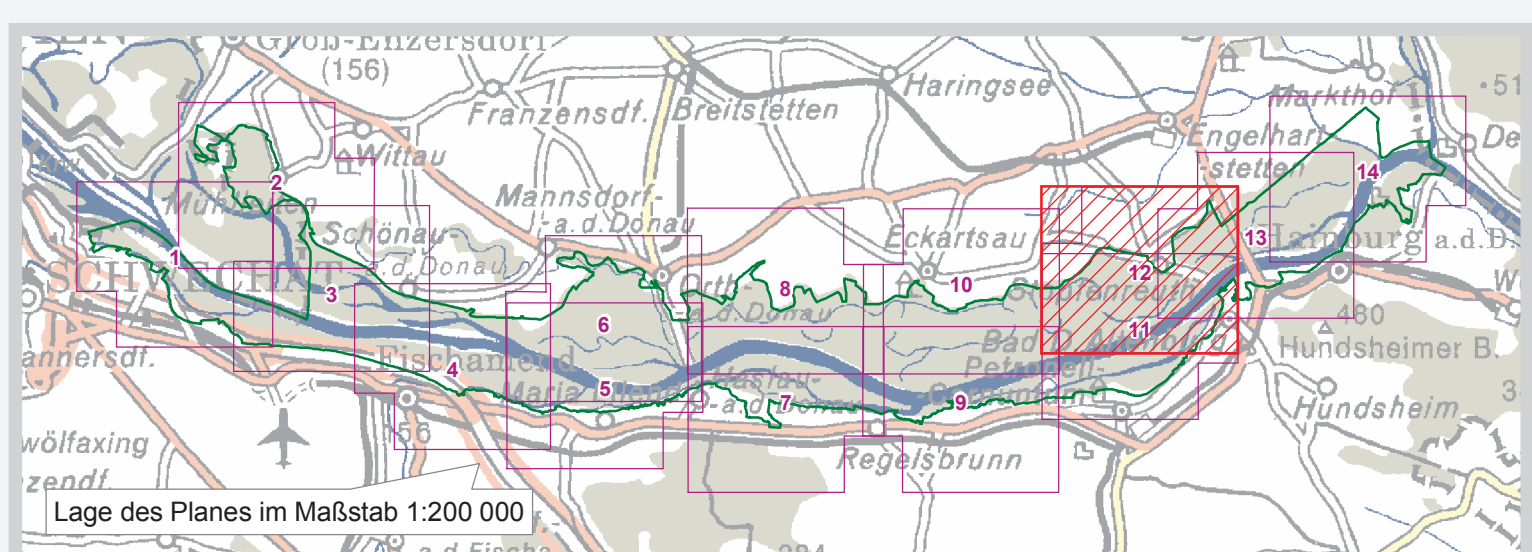

EUROPASCHUTZGEBIET VOGELSCHUTZGEBIET DONAU-AUEN ÖSTLICH VON WIEN

DETAILPLAN 12

Europaschutzgebiet Donau - Auen östlich von Wien

- Donau-Auen östlich von Wien
- Gebietsaußengrenze laut Verordnung
- Punkt laut Anlage 1 zu § 6
- **Verwaltungsgrenzen**
  - Landesgrenze
  - Grenze politischer Bezirke
  - Grenze politischer Gemeinden
  - Katastralgemeindegrenze
  - Grundstück

Maßstab 1 : 5 000

Quellen:
ÖNÖK BEV, Gr.L. 1980 Wien
Naturschutzrechtl. Festl.: Amt der NÖ Reg., Abt. Naturschutz

KG Loimersdorf

KG Stopfenreuth

PG Engelhartstetten

KG Witzelsdorf

6

PG Hainburg an der Donau

KG Hainburg an der Donau

9

KG Petronell

PG Petronell - Carnuntum

PG Bad Deutsch-Altenburg

KG Bad Deutsch-Altenburg