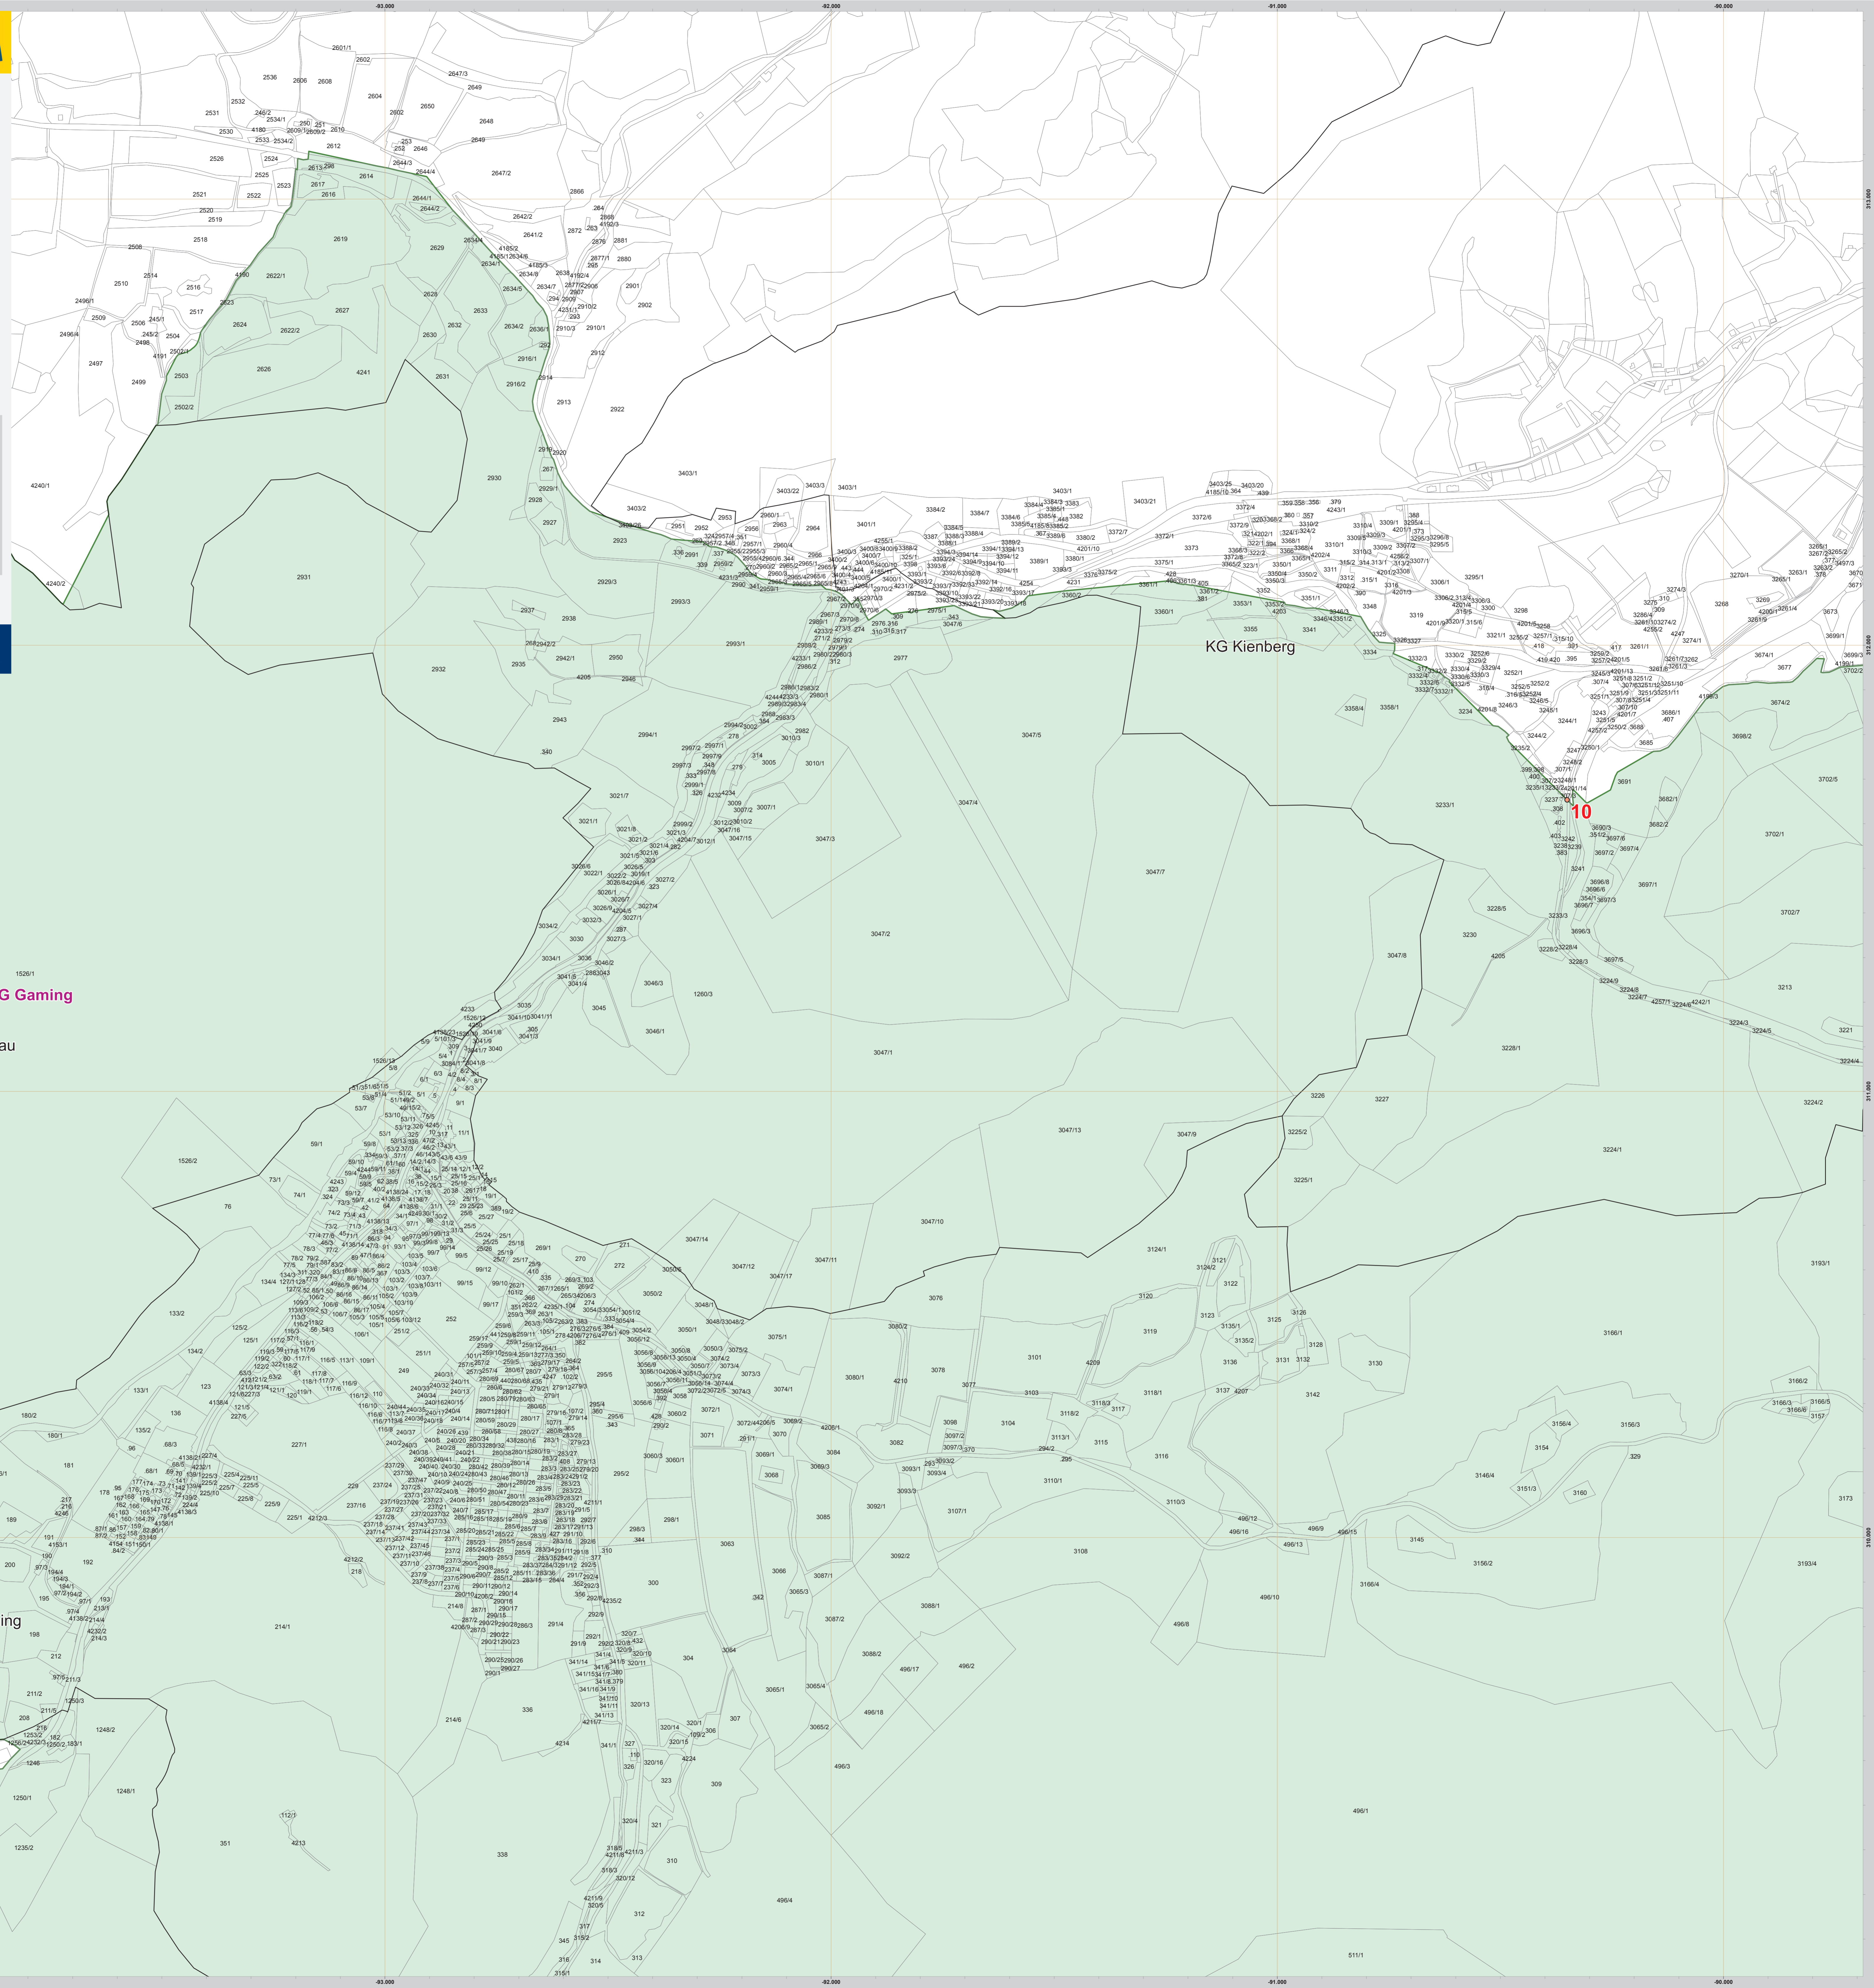

EUROPASCHUTZGEBIET VOGELSCHUTZGEBIET ÖTSCHER-DÜRRENSTEIN

DETAILPLAN 2

- Vogelschutzgebiet
- Gebietsaußengrenze laut Verordnung
- Punkt laut Anlage 1 zu § 3
- Landesgrenze
- Grenze politischer Bezirke
- Grenze politischer Gemeinden
- Katastralgemeindengrenze
- Grundstück

Maßstab 1 : 5 000

15281
PG Gaming
KG Mitterau

15241
KG Gaming

KG Kienberg

10

7