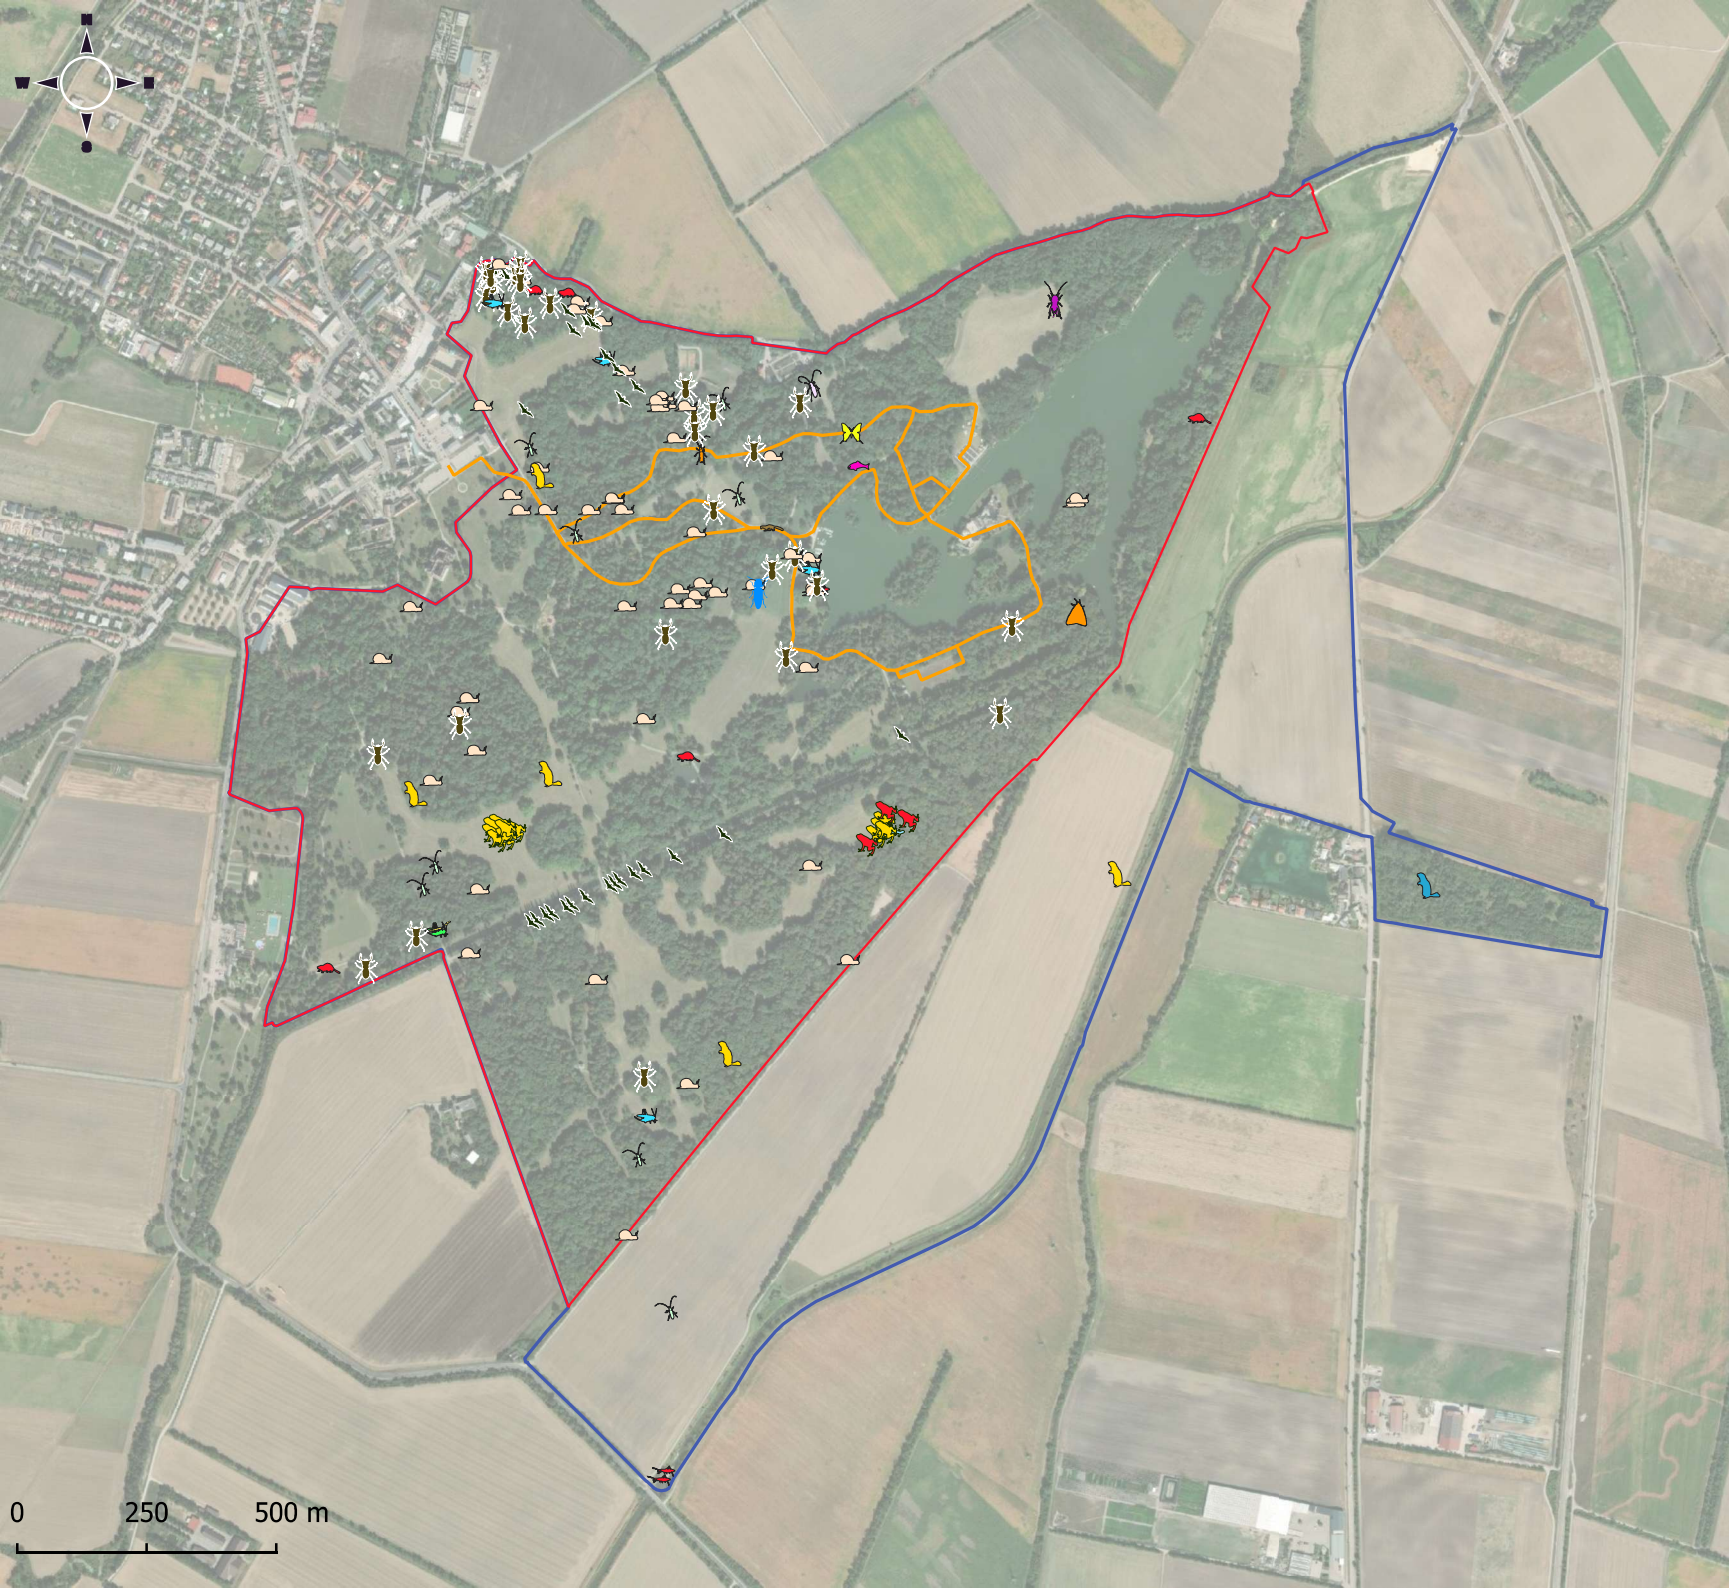

Legende

Vögel

-  Eisvogel
-  Silberreiher
-  Mittelspecht
-  Schwarzspecht
-  Kormoran
-  Graureiher
-  Fußwege (Winter)

Vogelschutzgebiet

-  Feuchte Ebene - Leithauauen
-  FFH-Gebiet Feuchte Ebene - Leithauauen

Hintergrund: ESRI Satellite

Quellen: iNaturalist (2026), Biodiversitätsatlas (2026)

Legende

- Andere Tiergruppen**
-  Europäischer Ziesel
 -  Europäischer Biber
 -  Feldhamster
 -  Baumrarder
 -  Mückenfledermaus
 -  Alpen-Kammolch
 -  Grasfrosch
 -  Springfrosch
 -  Barbe
 -  Weinbergschnecke
 -  Breitschulterbock
 -  Veilchenblauer Wurzelhals Schnellkäfer
 -  Alpenbock
 -  Hirschkäfer
 -  Großer Eichenbock
 -  Weißbrandiger Grashüpfer
 -  Weinhähnchen
 -  Langflügelige Schwertschrecke
 -  Warzenbeißer
 -  Sumpfgrippe
 -  Große Schiefkopfschrecke
 -  Russischer Bär
 -  Segelfalter
 -  Fußwege (Winter)
- Vogelschutzgebiet**
-  Feuchte Ebene - Leithaauen
- FFH-Gebiet**
-  Feuchte Ebene - Leithaauen
- Hintergrund: ESRI Satellite

Quellen:
iNaturalist (2026), Biodiversitätsatlas (2026)