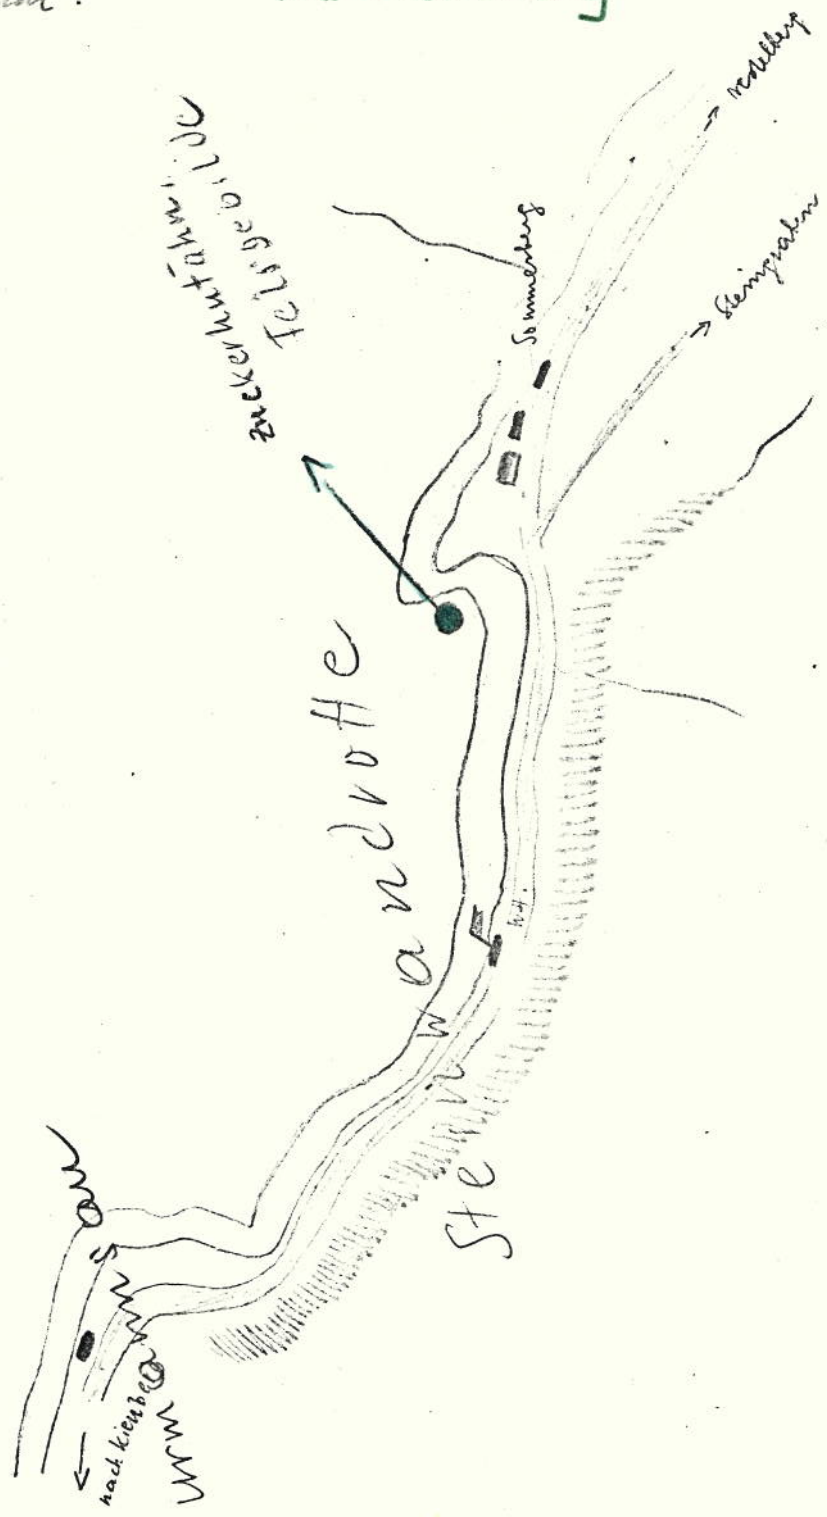

Post fl. 12
Nat. Denk. land.

„Zuckerhutartige
Felsgebilde“

KG Nestelberg

Naturdenkmal Postzahl: **SB-0012**
Bezeichnung **zuckerhutähnliches Felsgebilde in den
Tormauern**
Grundstück Nr. **3800**
KG **Nestelberg**

Verortung

- manuell d. Skizze auf i-map-Ausdruck
- Koordinaten 662213.3 / 3100348