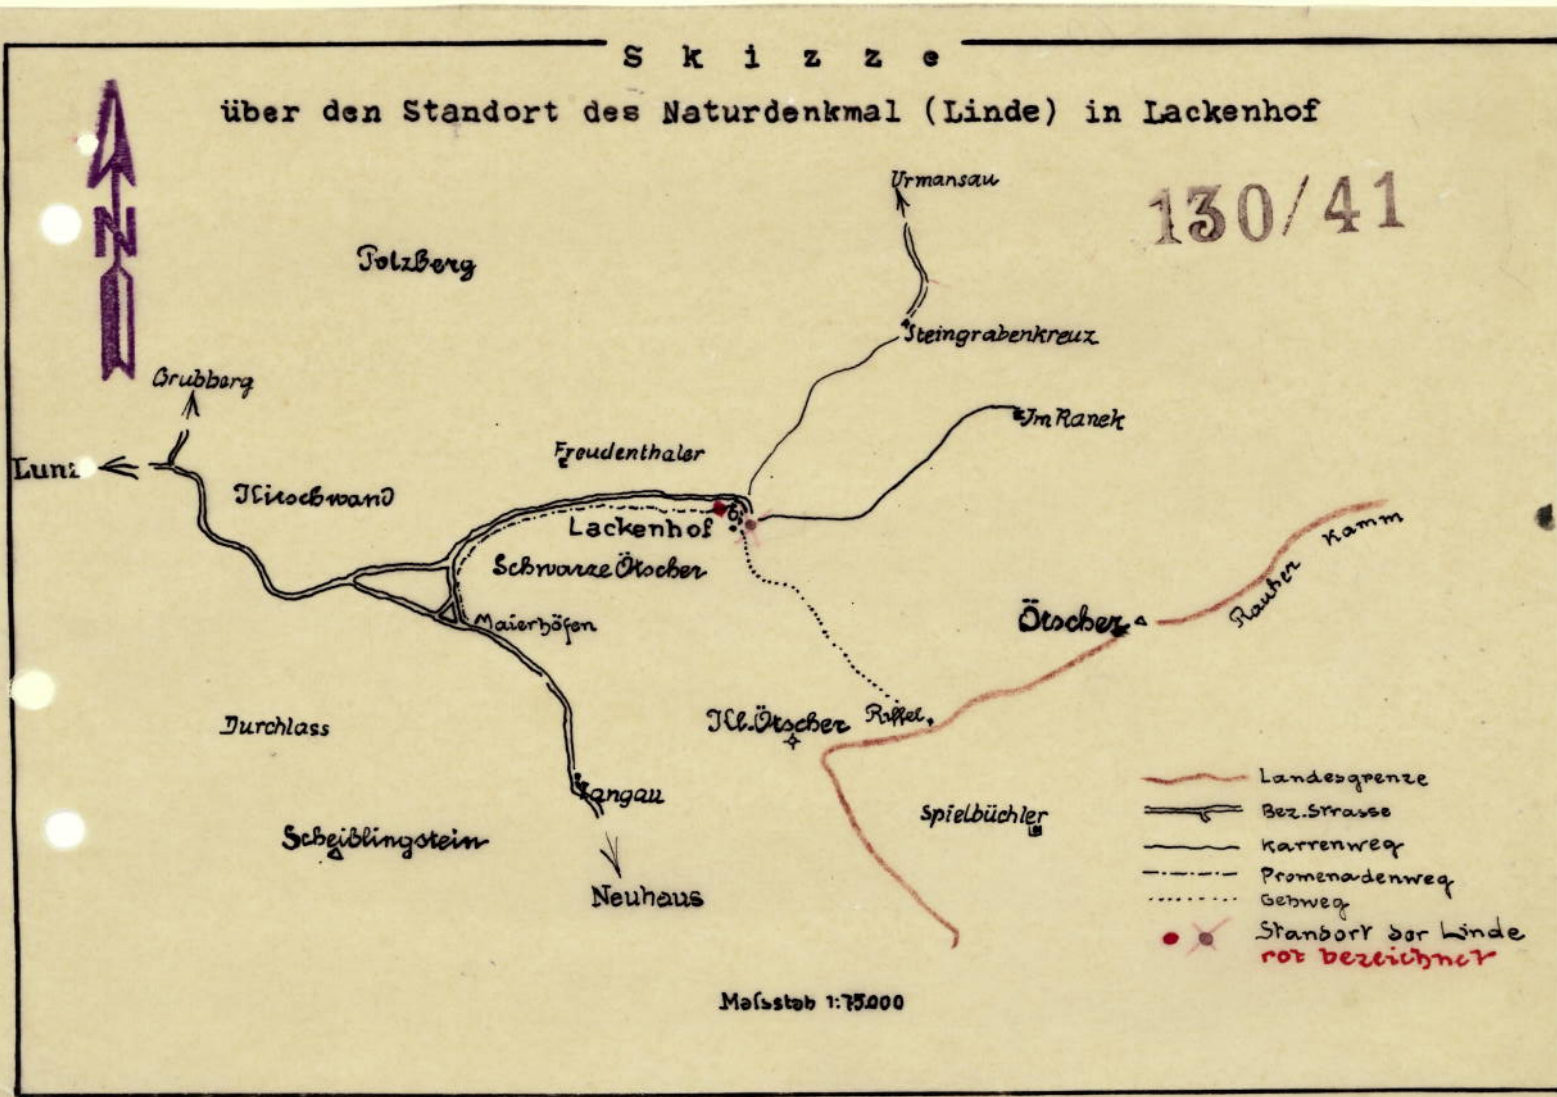

" 1 SOMMERLINDE "

KG Lackenhof

Formblatt zur Datenkorrektur zur elektronischen Erfassung der Naturdenkmäler
(Erlass v. 15. Dezember 2009, Zl. RU5-NB-27000/004-2009)

Naturdenkmal Postzahl SB- **038**
Bezeichnung **Sommerlinde in Lackenhof vor der Kirche**
Grundstück Nr. **36/1**
KG **Lackenhof**

Verortung

- manuell d. Skizze auf i-map-Ausdruck
- Koordinaten **661418.9 / 304230.4**