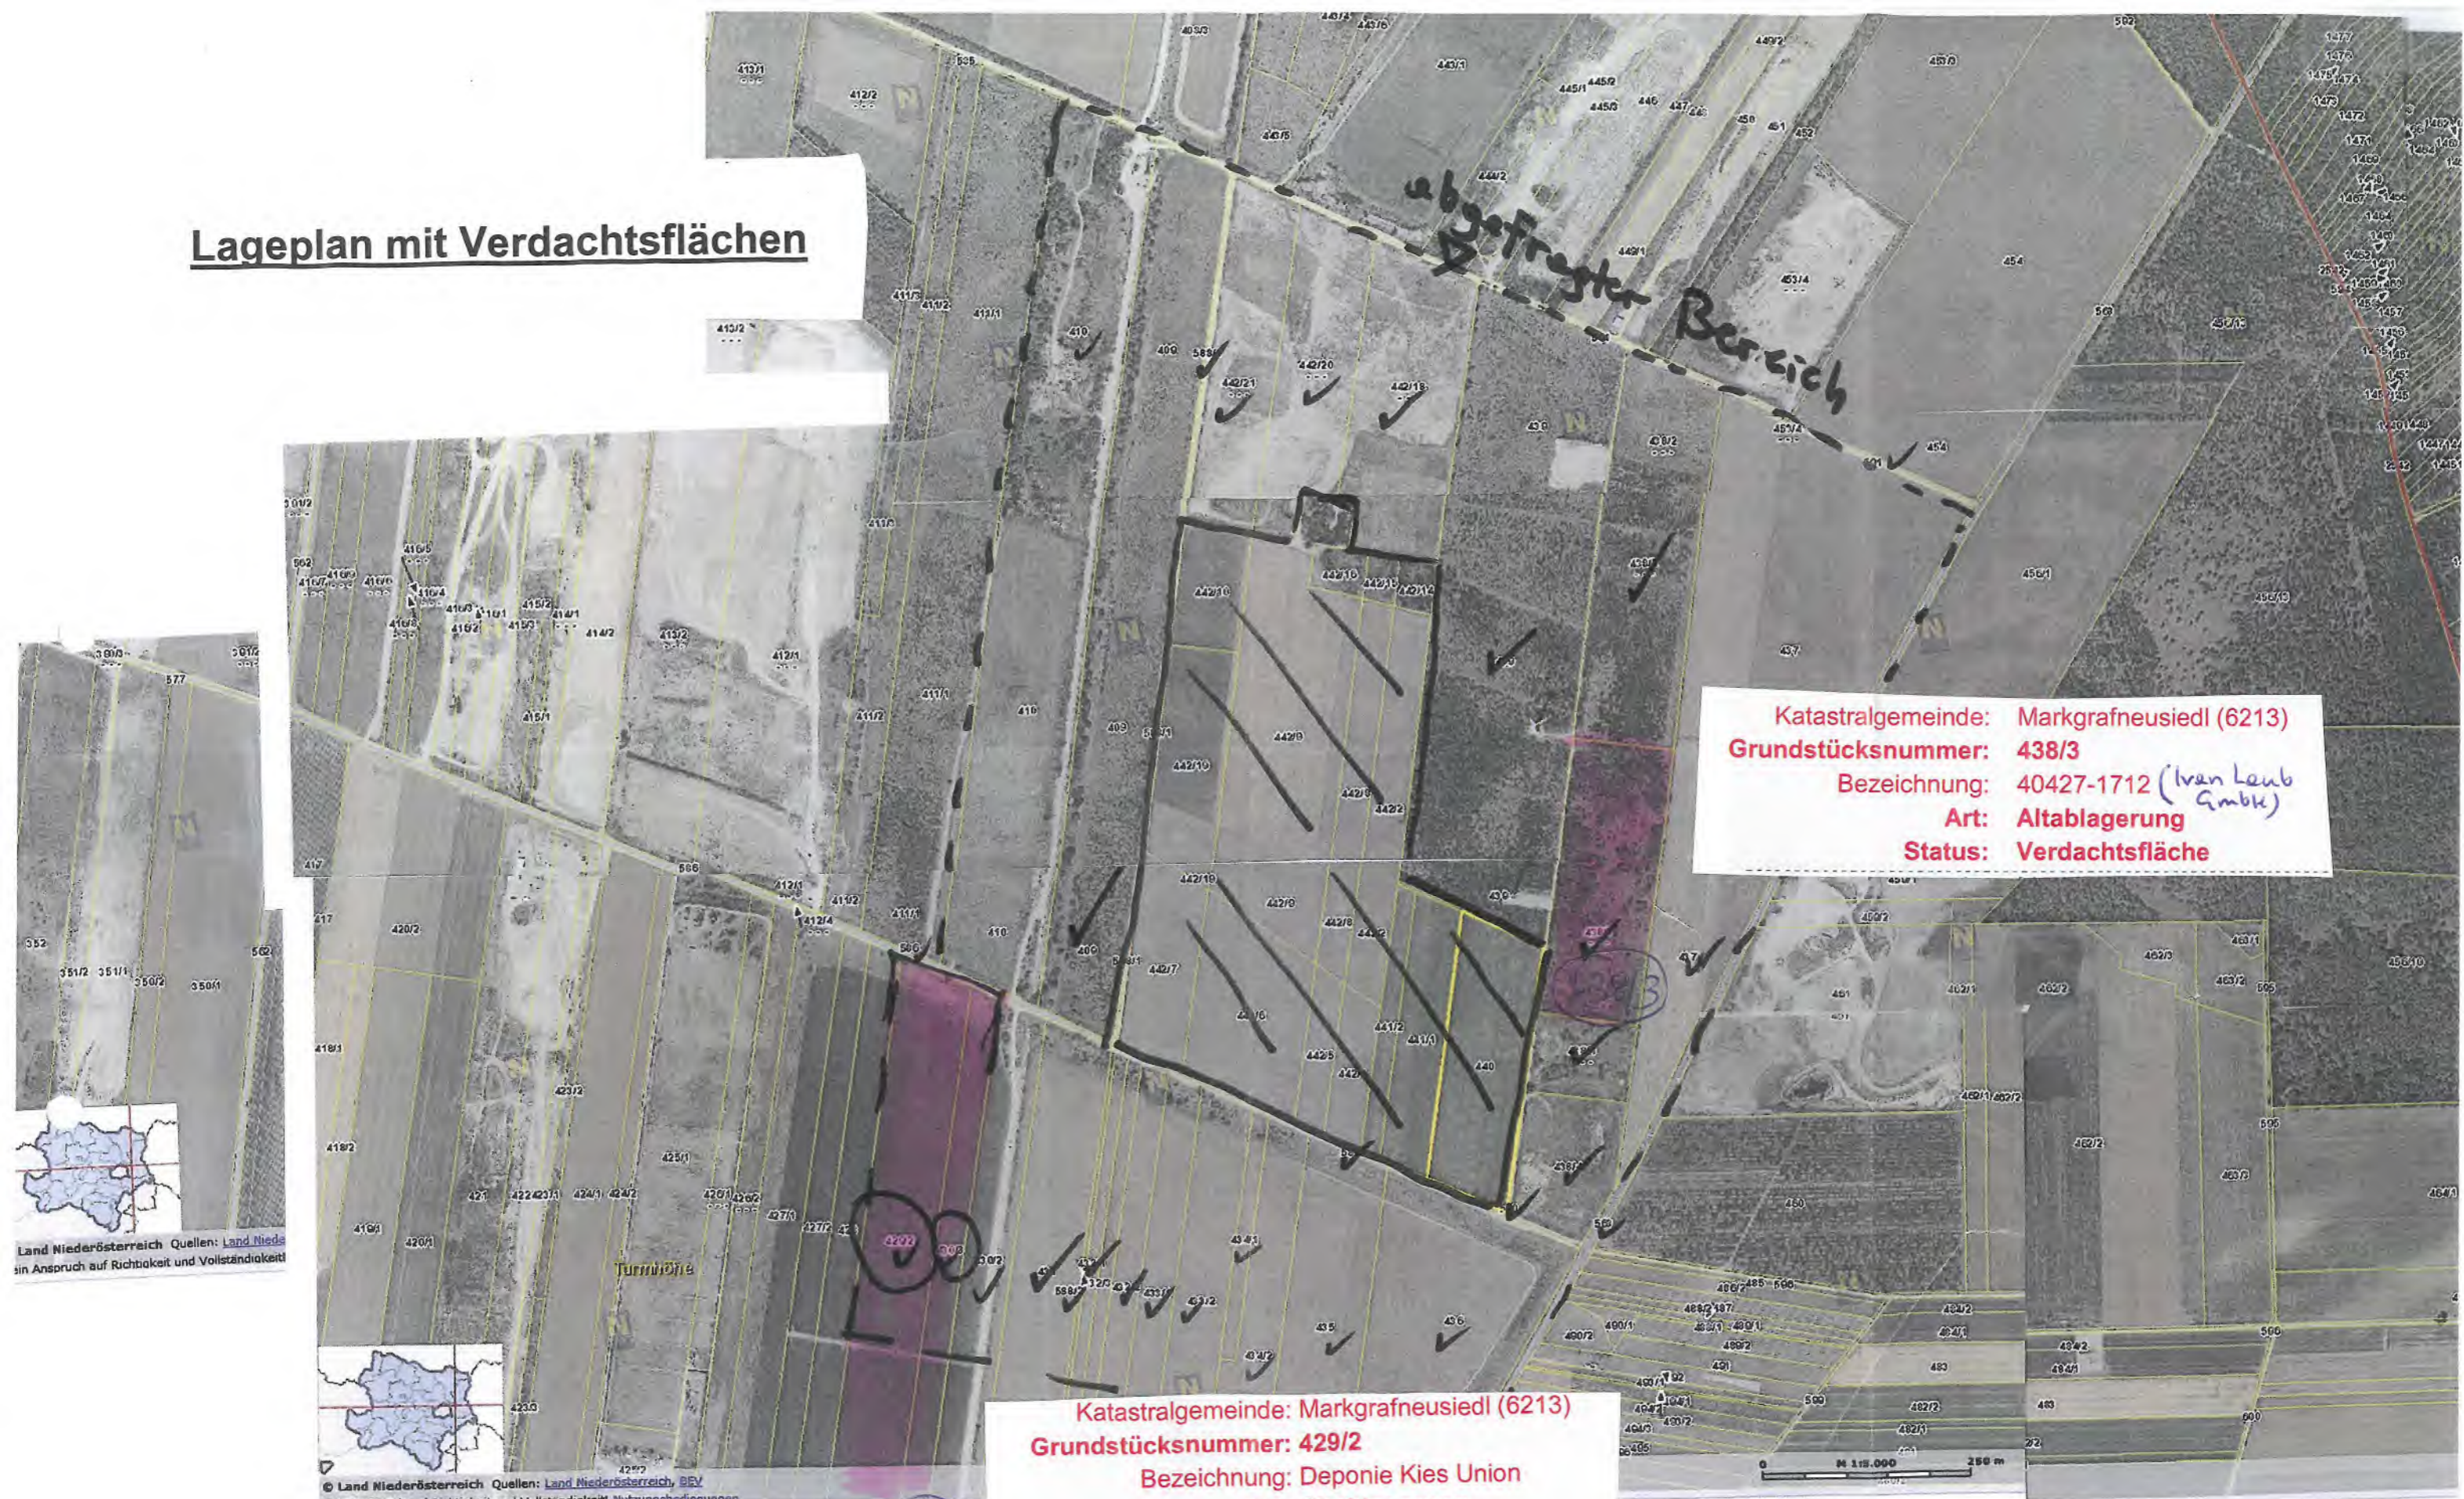

Lageplan mit Verdachtsflächen

Katastralgemeinde: Markgrafneusiedl (6213)
Grundstücksnummer: 438/3
Bezeichnung: 40427-1712 (Ivan Leub Gmbh)
Art: Altablagung
Status: Verdachtsfläche

Katastralgemeinde: Markgrafneusiedl (6213)
Grundstücksnummer: 429/2
Bezeichnung: Deponie Kies Union
Art: Altablagung
Status: Verdachtsfläche

Katastralgemeinde: Markgrafneusiedl (6213)
Grundstücksnummer: 430/3
Bezeichnung: Deponie Kies Union
Art: Altablagung
Status: Verdachtsfläche

429/2 430/3

Land Niederösterreich Quellen: Land Niederösterreich, BEV
Kein Anspruch auf Richtigkeit und Vollständigkeit