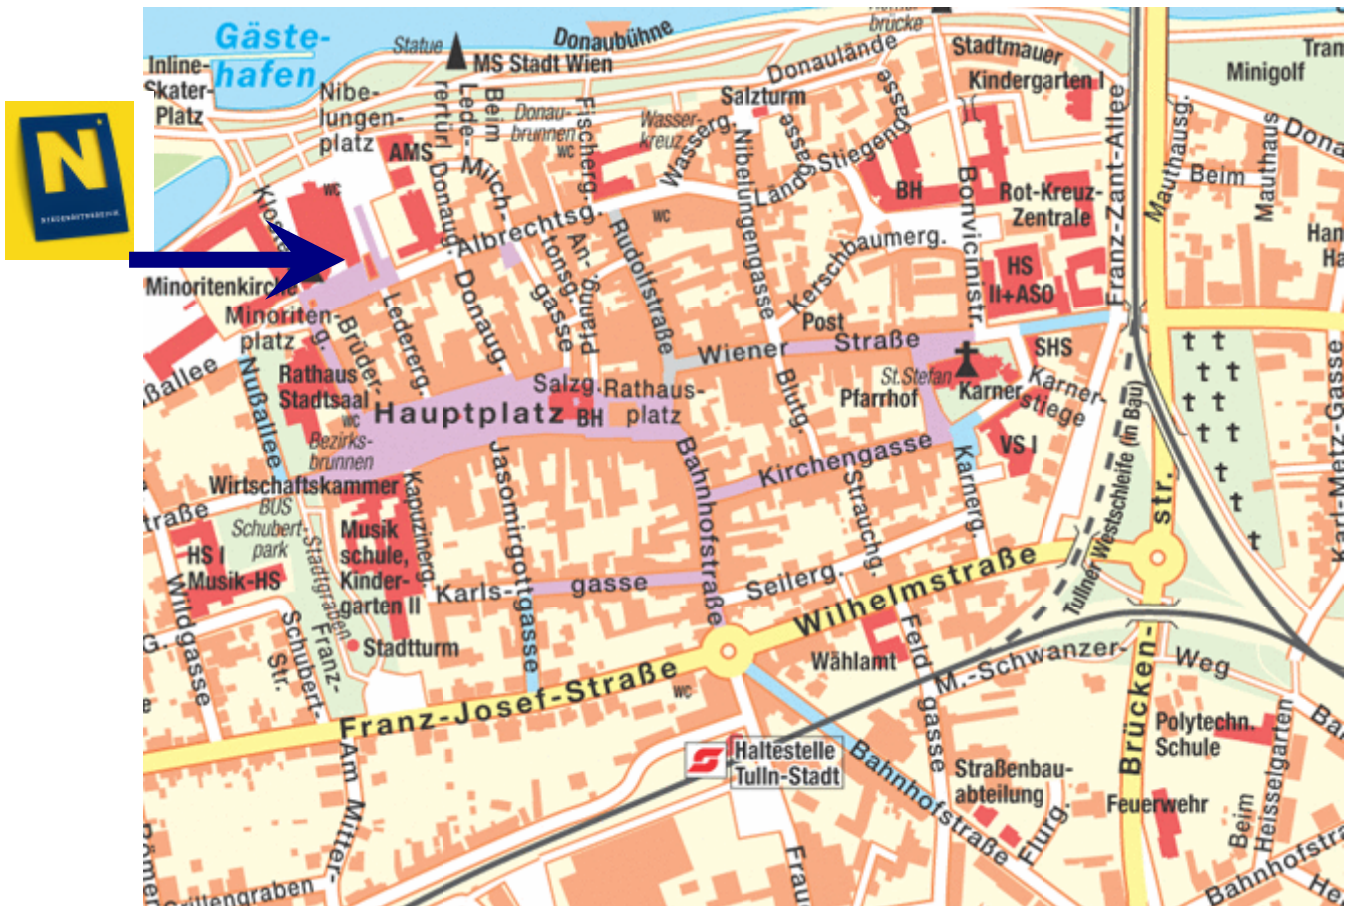

So können Sie die NÖ Schiffahrtsbehörde in Tulln erreichen

3430 Tulln, Minoritenplatz 1, 2.Stock