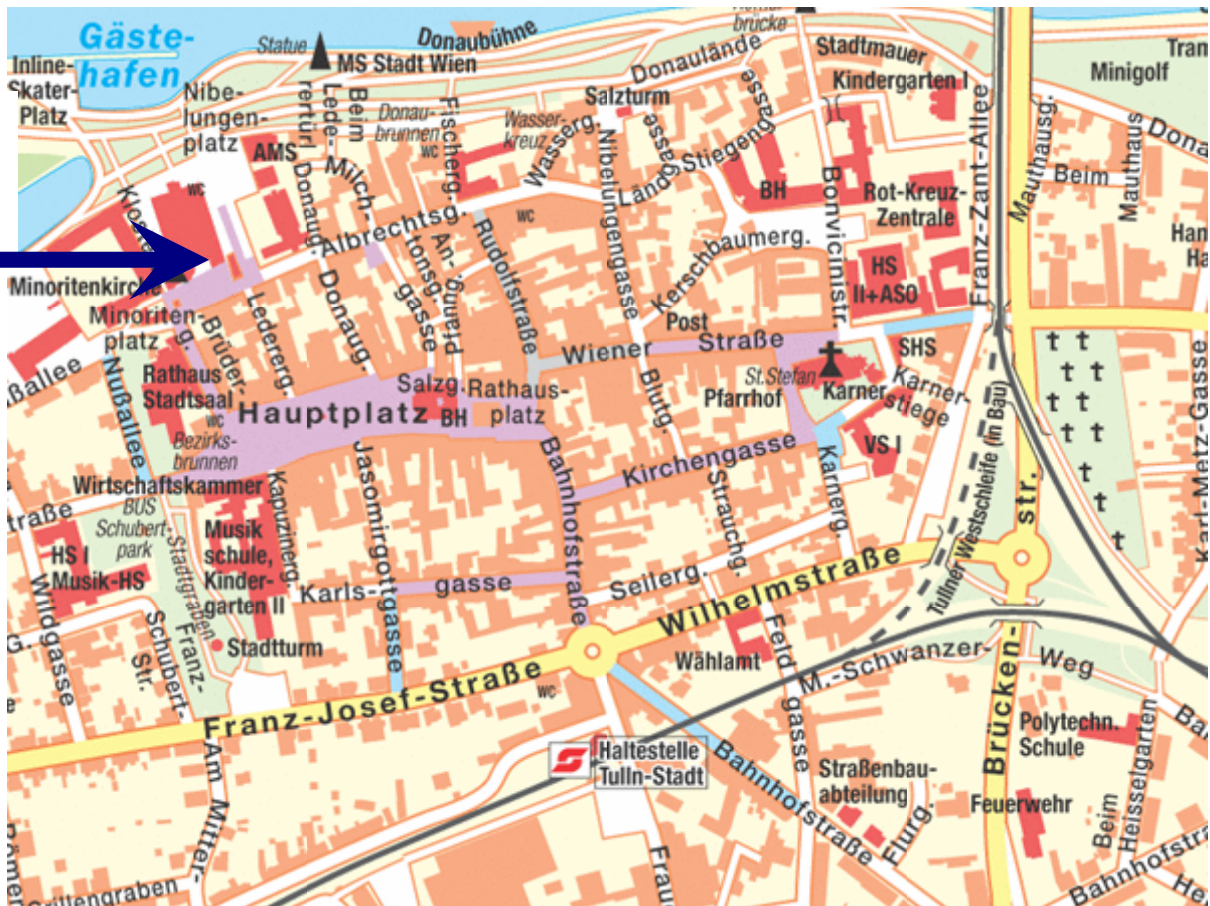

# So können Sie die NÖ Schiffahrtsbehörde in Tulln erreichen

3430 Tulln, Minoritenplatz 1, 2.Stock