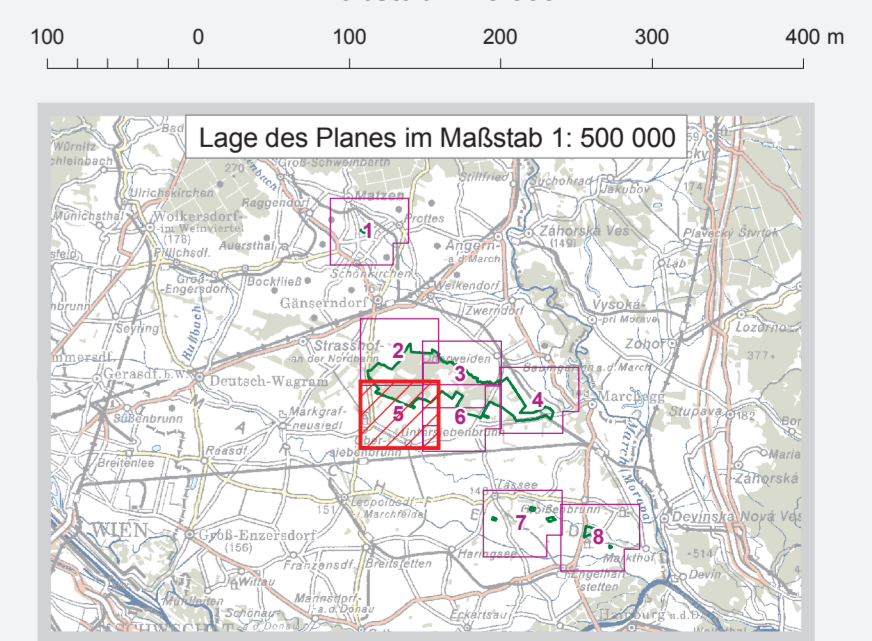

EUROPASCHUTZGEBIET FFH-GEBIET PANNONISCHE SANDDÜNEN

- FFH-Gebiet
- Gebietsgrenze
- 123 Grundstücksgrenze/Grundstücksnummer
- **Verwaltungsgrenzen**
- Landesgrenze
- Bezirksgrenze
- Gemeindegrenze
- Katastralgemeindegrenze

Maßstab 1 : 5 000