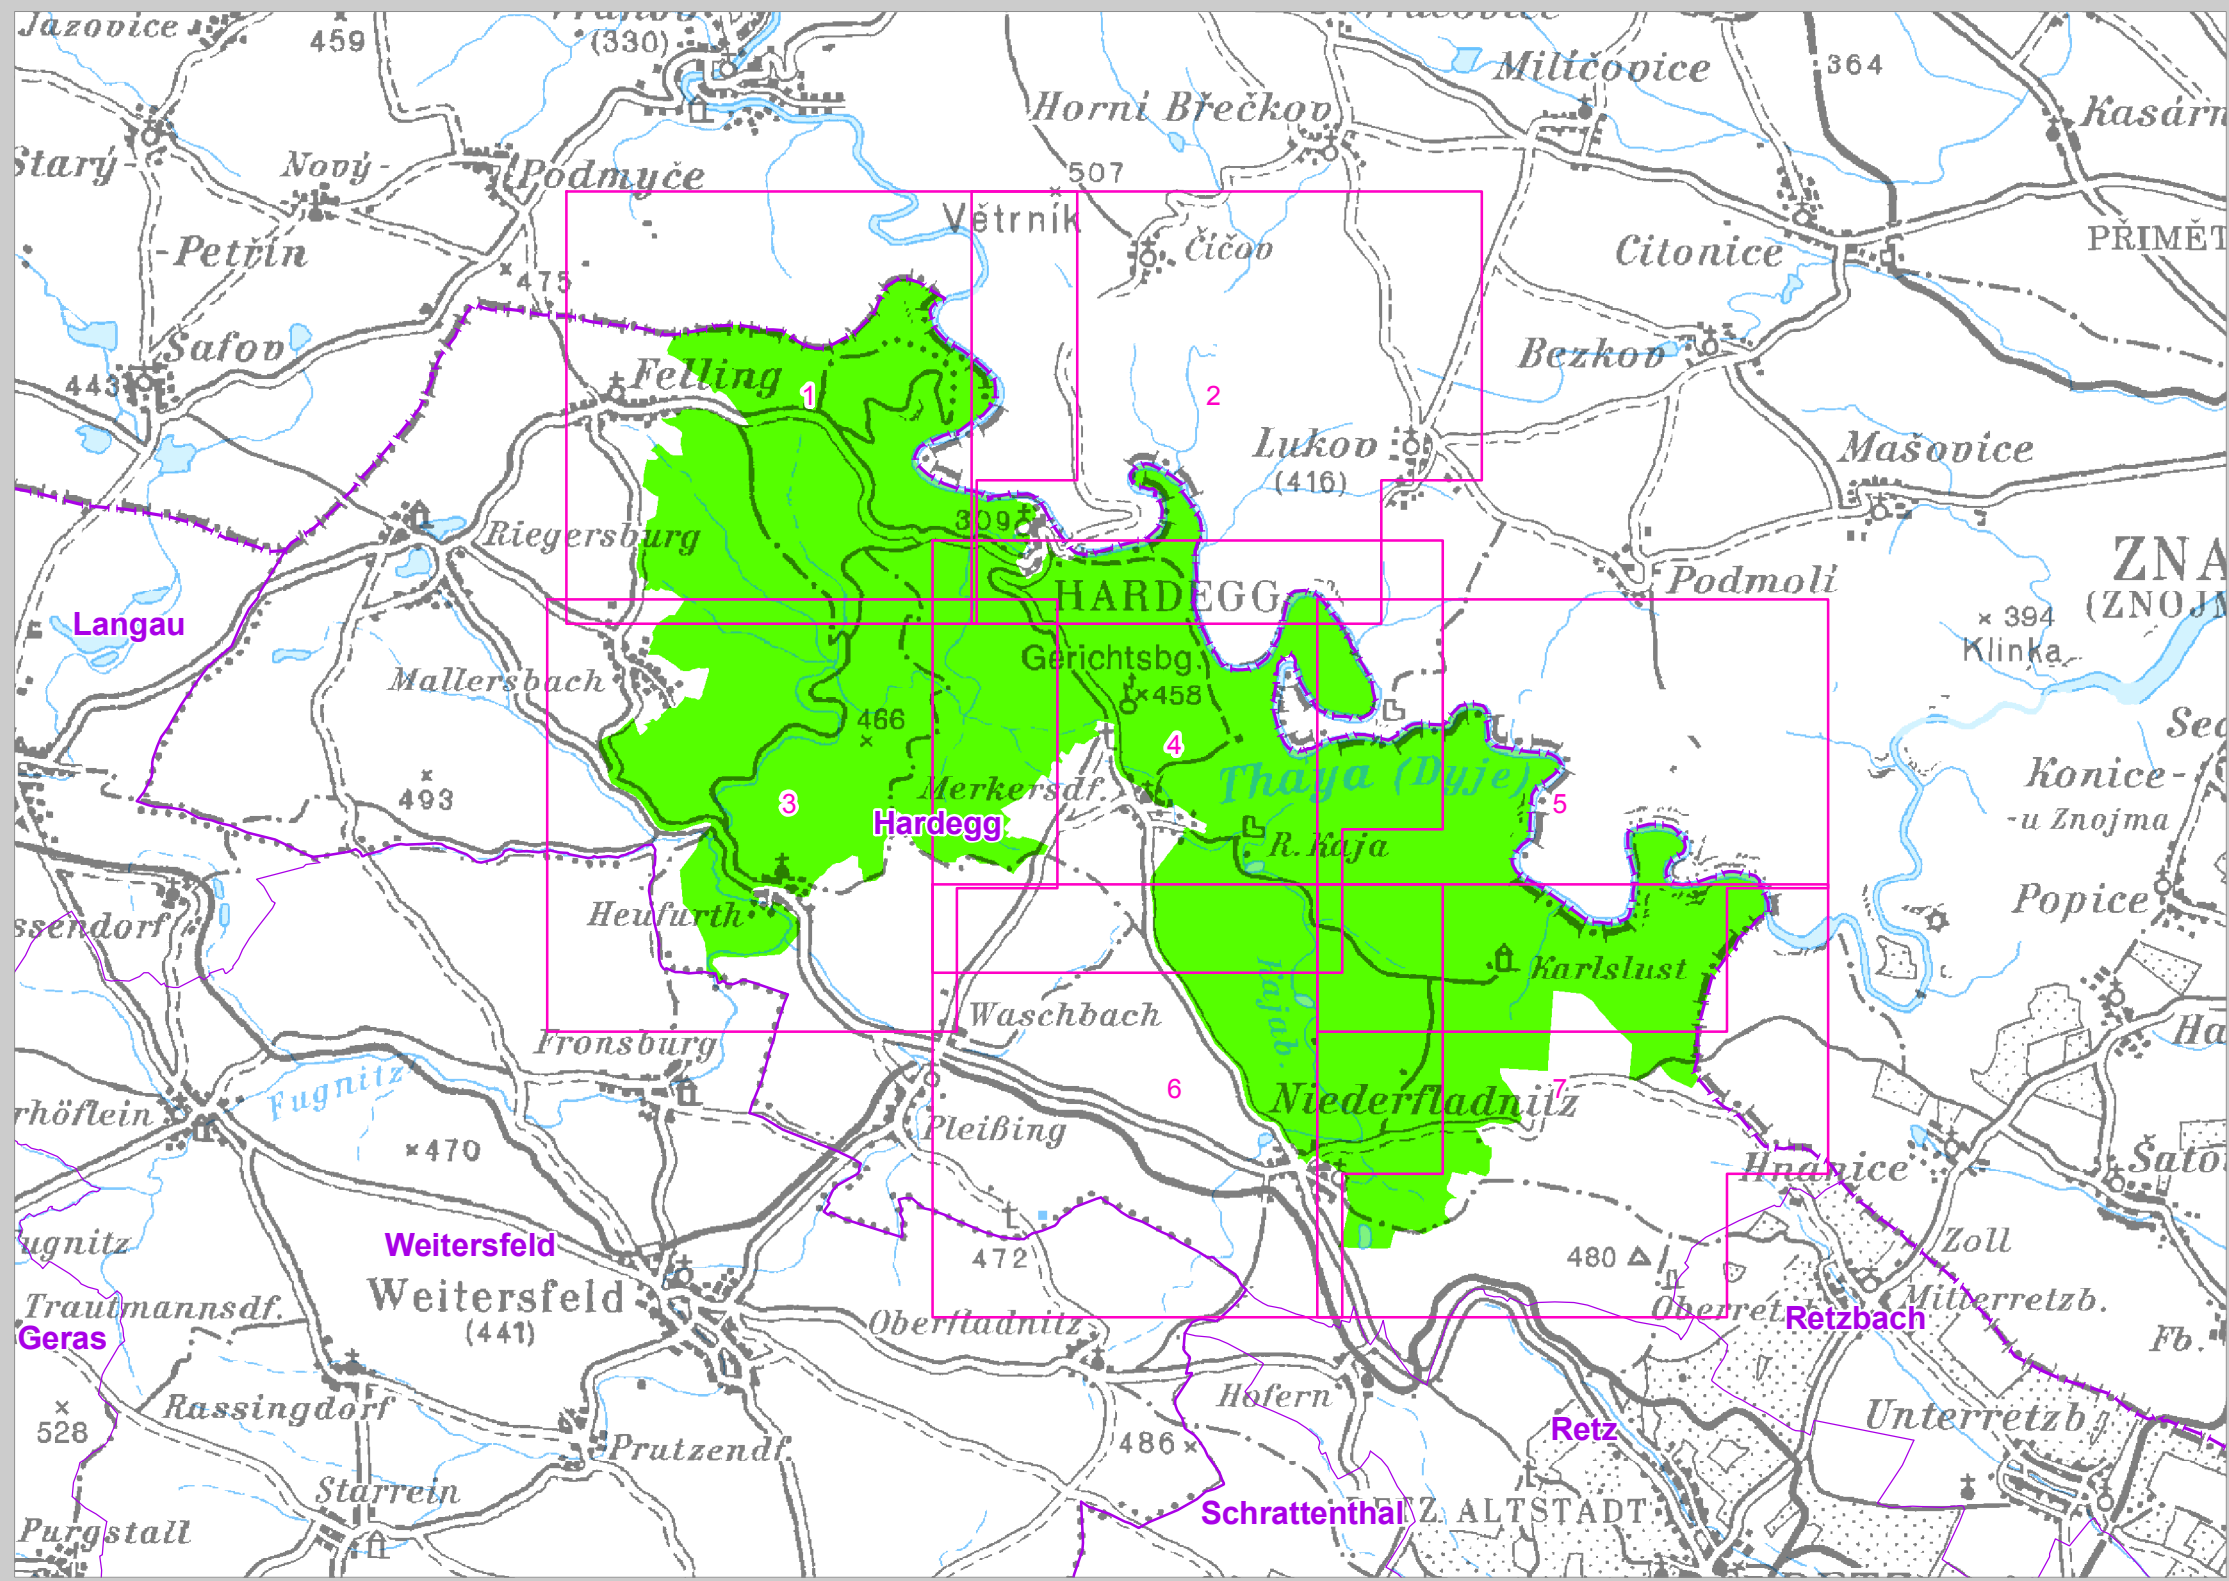

**EUROPASCHUTZGEBIET  
FFH-GEBIET  
THAYATAL BEI HARDEGG**

**ÜBERSICHT**

-  FFH-Gebiet
-  Kartenausschnitt
- Verwaltungsgrenzen**
  -  Landesgrenze
  -  Bezirksgrenze
  -  Gemeindegrenze

Quellen:  
Topographie (ÖK): BEV, Gruppe L, 1080 Wien  
Naturschutzrechtl. Festl.: Amt der NÖ Reg., Abt. Naturschutz