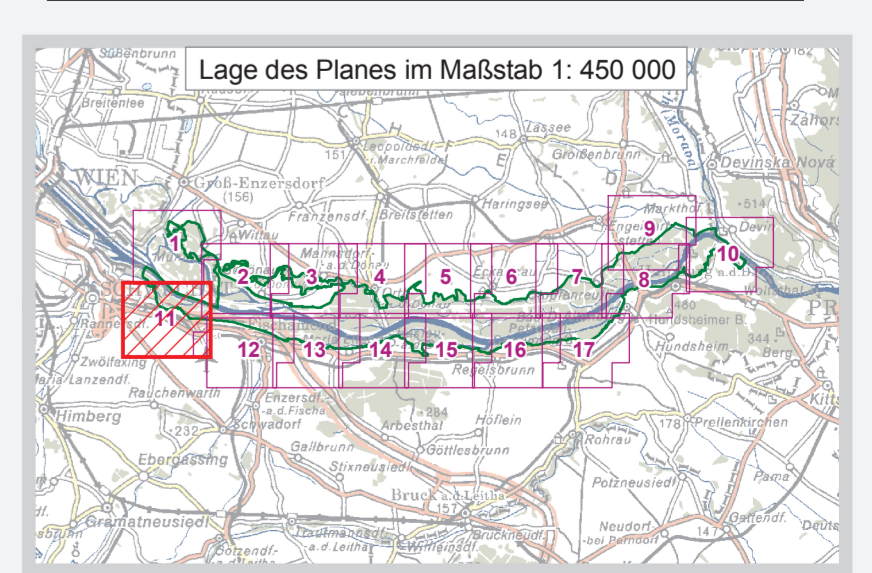

EUROPASCHUTZGEBIET FFH-GEBIET DONAU-AUEN ÖSTLICH VON WIEN

1. FFH-Gebiet
   - Gebietsgrenze
   - Grundstücksgrenze/Grundstücksnummer
2. **Verwaltungsgrenzen**
3. Landesgrenze
   - Bezirksgrenze
   - Gemeindegrenze
   - Katastralgemeindegrenze

Maßstab 1 : 5 000

100 0 100 200 300 400 m