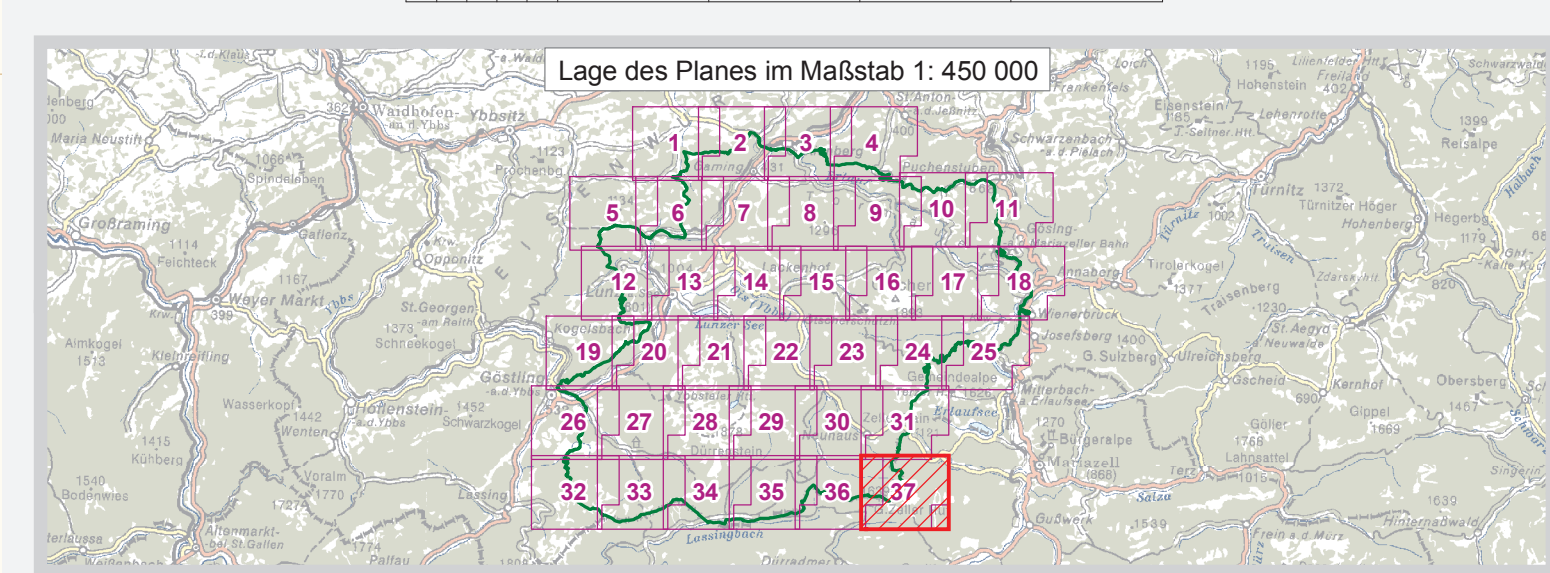

KG Neuhaus  
Gaming

**EUROPASCHUTZGEBIET  
FFH-GEBIET  
ÖTSCHER - DÜRRENSTEIN**

- FFH-Gebiet
  - Gebietsgrenze
  - Grundstücksgrenze/Grundstücksnummer
- Verwaltungsgrenzen**
- Landesgrenze
  - Bezirksgrenze
  - Gemeindegrenze
  - Katastralgemeindegrenze

Maßstab 1 : 5 000

Quellen:  
 DZG: BEV, Gr.L. 1080 Wien  
 Naturschutzrechtl. Festl.: Amt der NÖ Lreg., Abt. Naturschutz