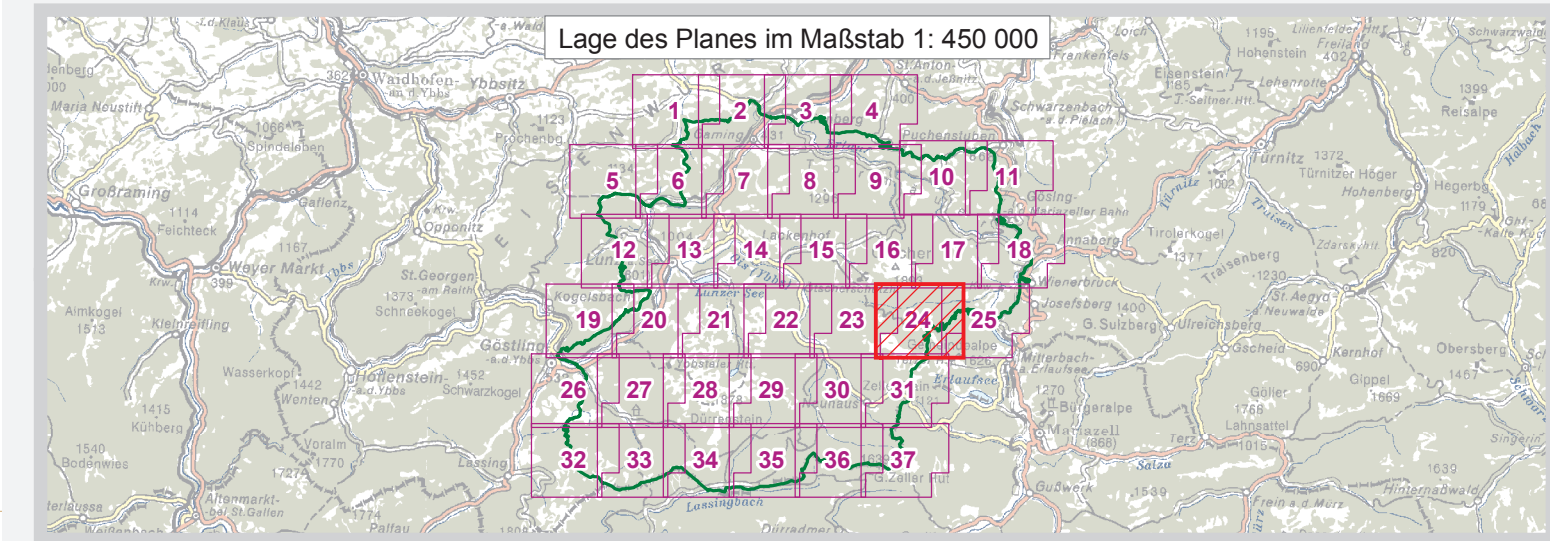

KG Mitterbachseerotte
**Mitterbach
 am Erlaufsee**

Gaming
 KG Neuhaus

**EUROPASCHUTZGEBIET
 FFH-GEBIET
 ÖTSCHER - DÜRRENSTEIN**

- FFH-Gebiet
- Gebietsgrenze
- Grundstücksgrenze/Grundstücksnummer
- Verwaltungsgrenzen**
- Landesgrenze
- Bezirksgrenze
- Gemeindegrenze
- Katastralgemeindegrenze

Maßstab 1 : 5 000

Quellen:
 ÖBOD: BEV, Gr.L, 1080 Wien
 Naturschutzrechtl. Fest.: Amt der NÖ Leg., Abt. Naturschutz