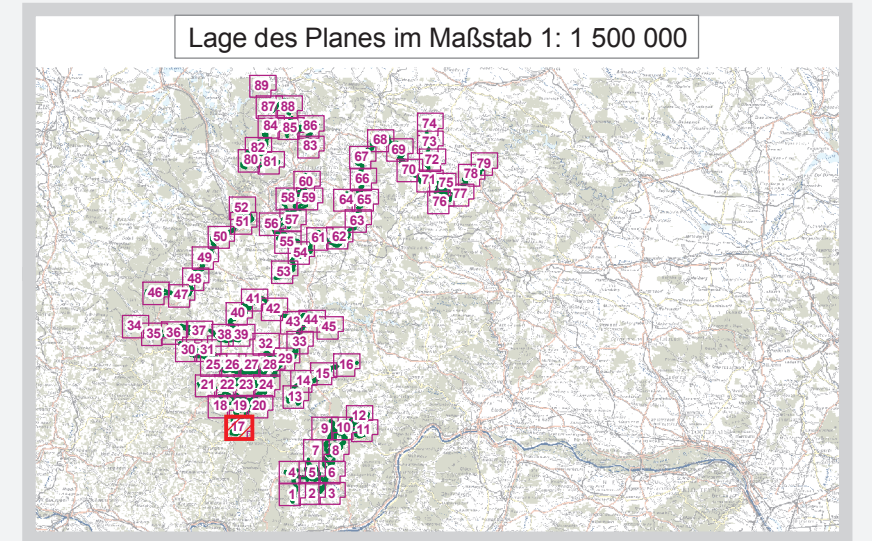

EUROPASCHUTZGEBIET FFH-GEBIET WALDVIERTLER TEICH-, HEIDE- UND MOORLANDSCHAFT

- FFH-Gebiet
- Gebietsgrenze
- 123 Grundstücksgrenze/Grundstücksnummer
- **Verwaltungsgrenzen**
- Landesgrenze
- Bezirksgrenze
- Gemeindegrenze
- Katastralgemeindegrenze

Maßstab 1 : 5 000

100 0 100 200 300 400 m