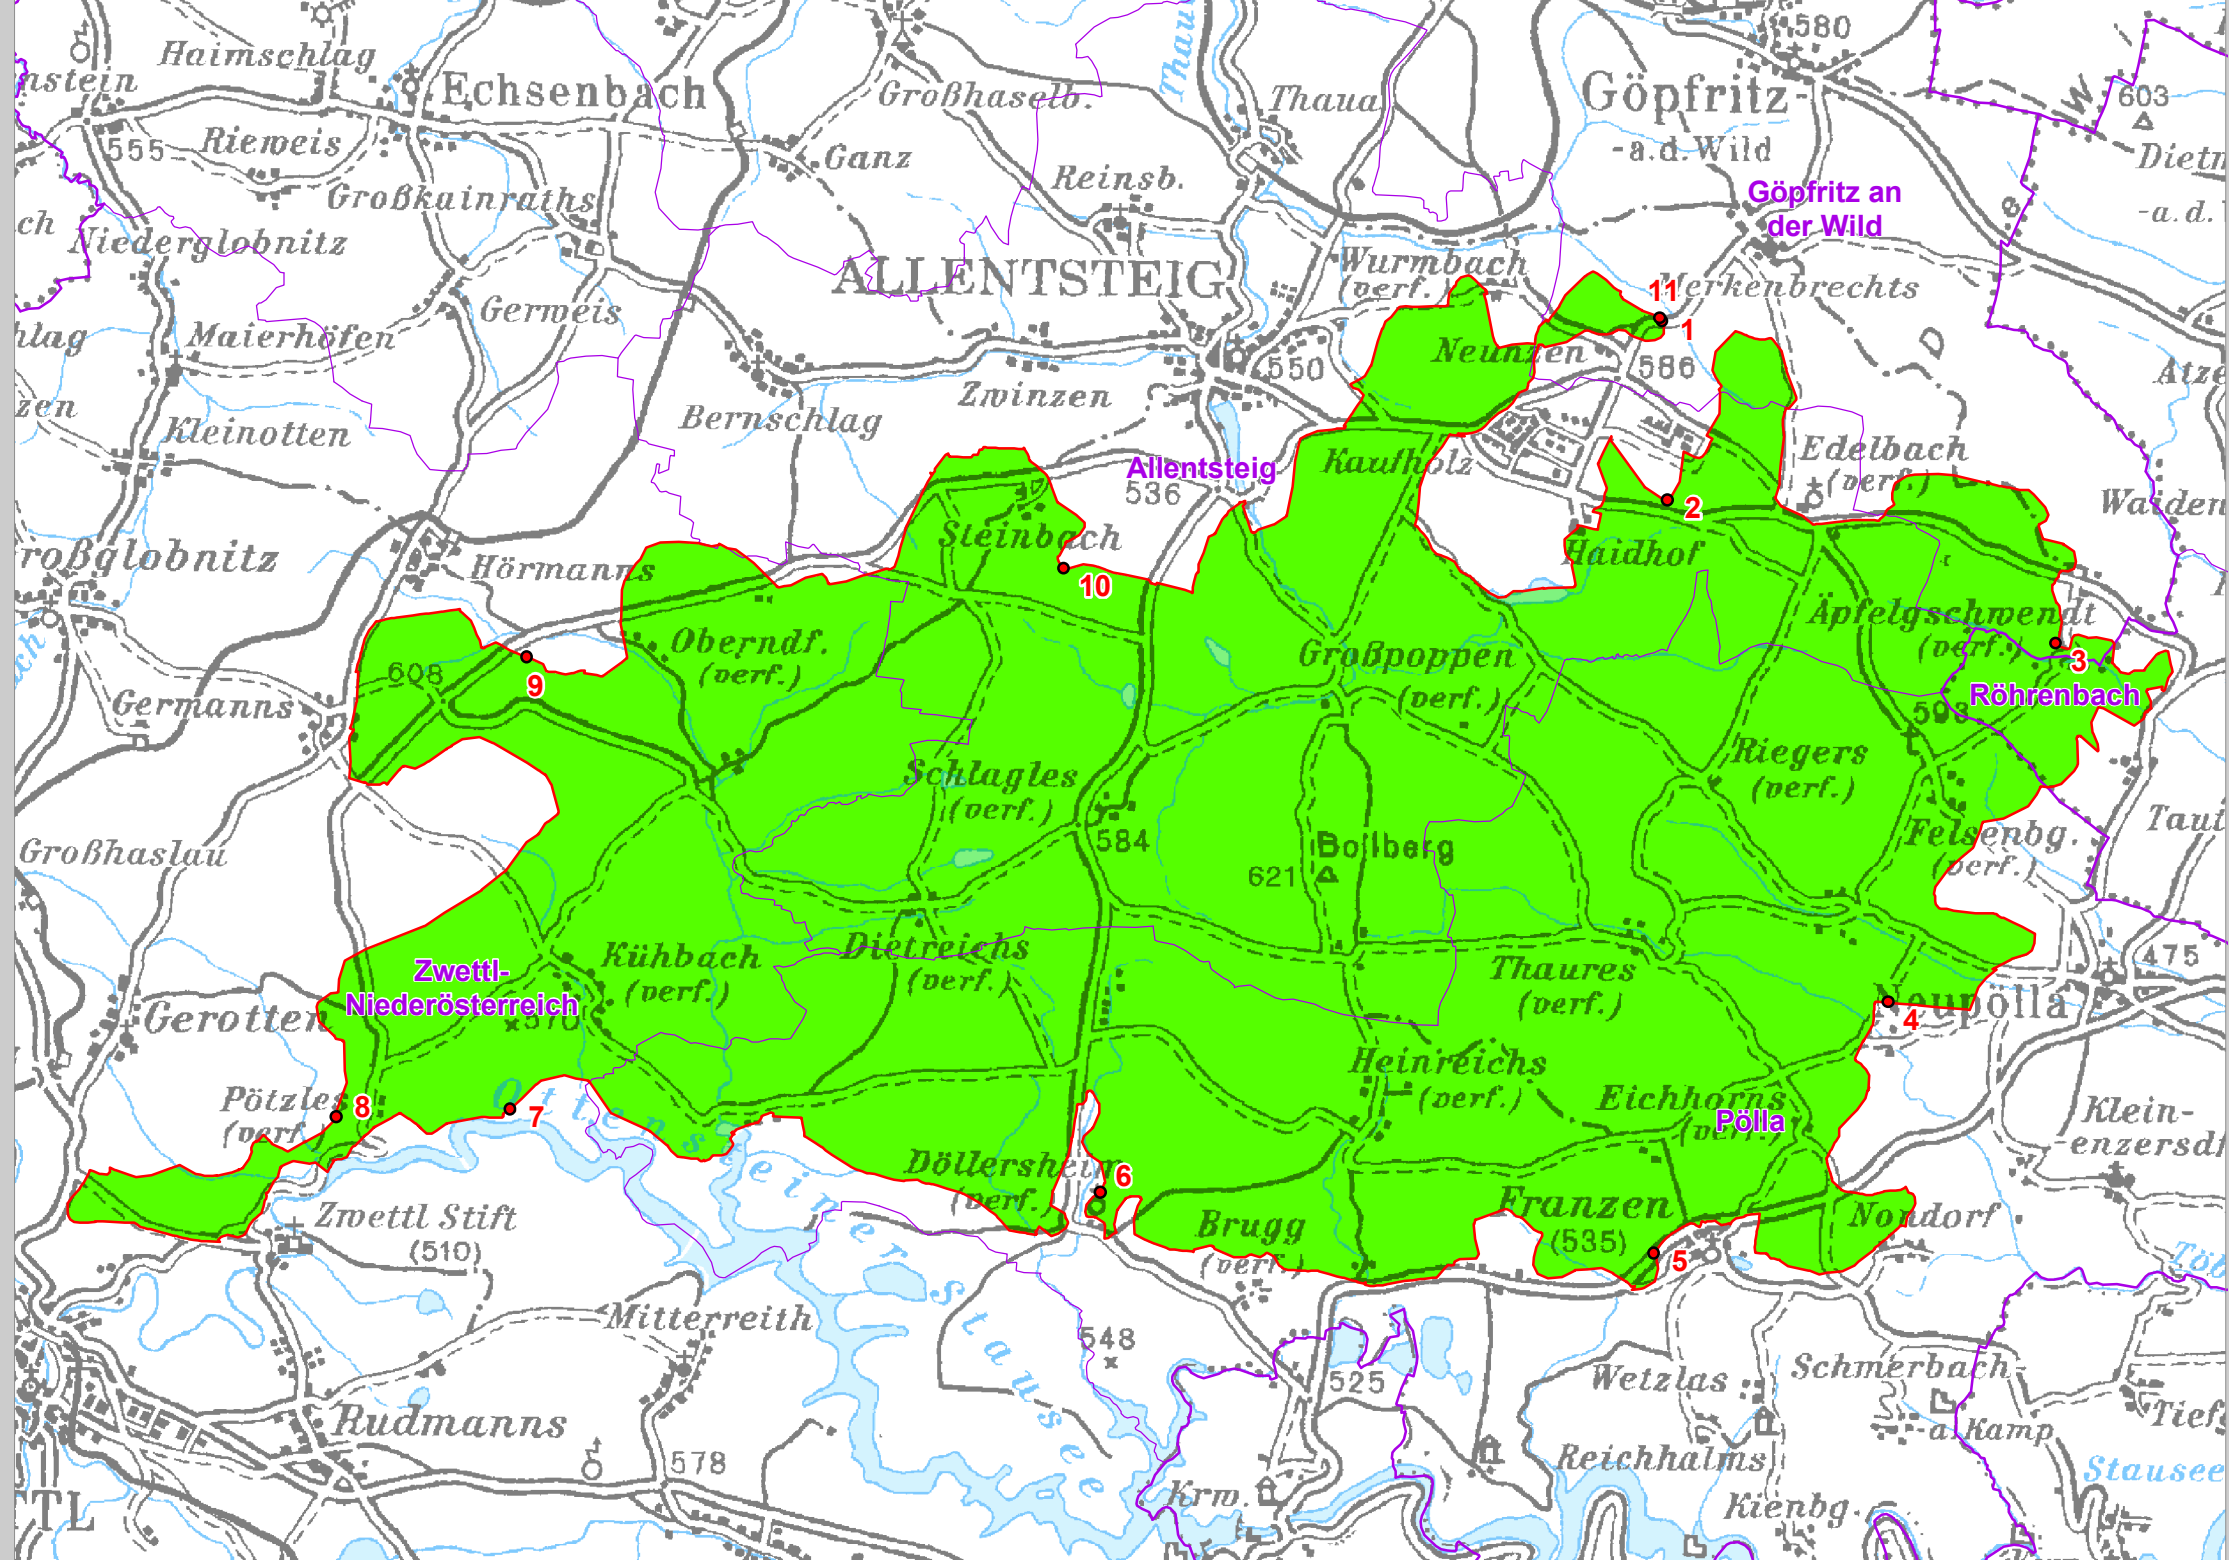

EUROPASCHUTZGEBIET
VOGELSCHUTZGEBIET
TRUPPENÜBUNGSPLATZ
ALLENTSTEIG

Truppenübungsplatz Allentsteig

-  Vogelschutzgebiet
-  Gebietsaußengrenze
-  Punkt laut Anlage 1 zu § 12

Verwaltungsgrenzen

-  Landesgrenze
-  Grenze politischer Bezirke
-  Grenze politischer Gemeinden

Quellen:
Topographie (ÖK 200): BEV, Gruppe L, 1080 Wien
Nat.rechtl. Festl.: Amt der NÖ Reg., Abt. Naturschutz