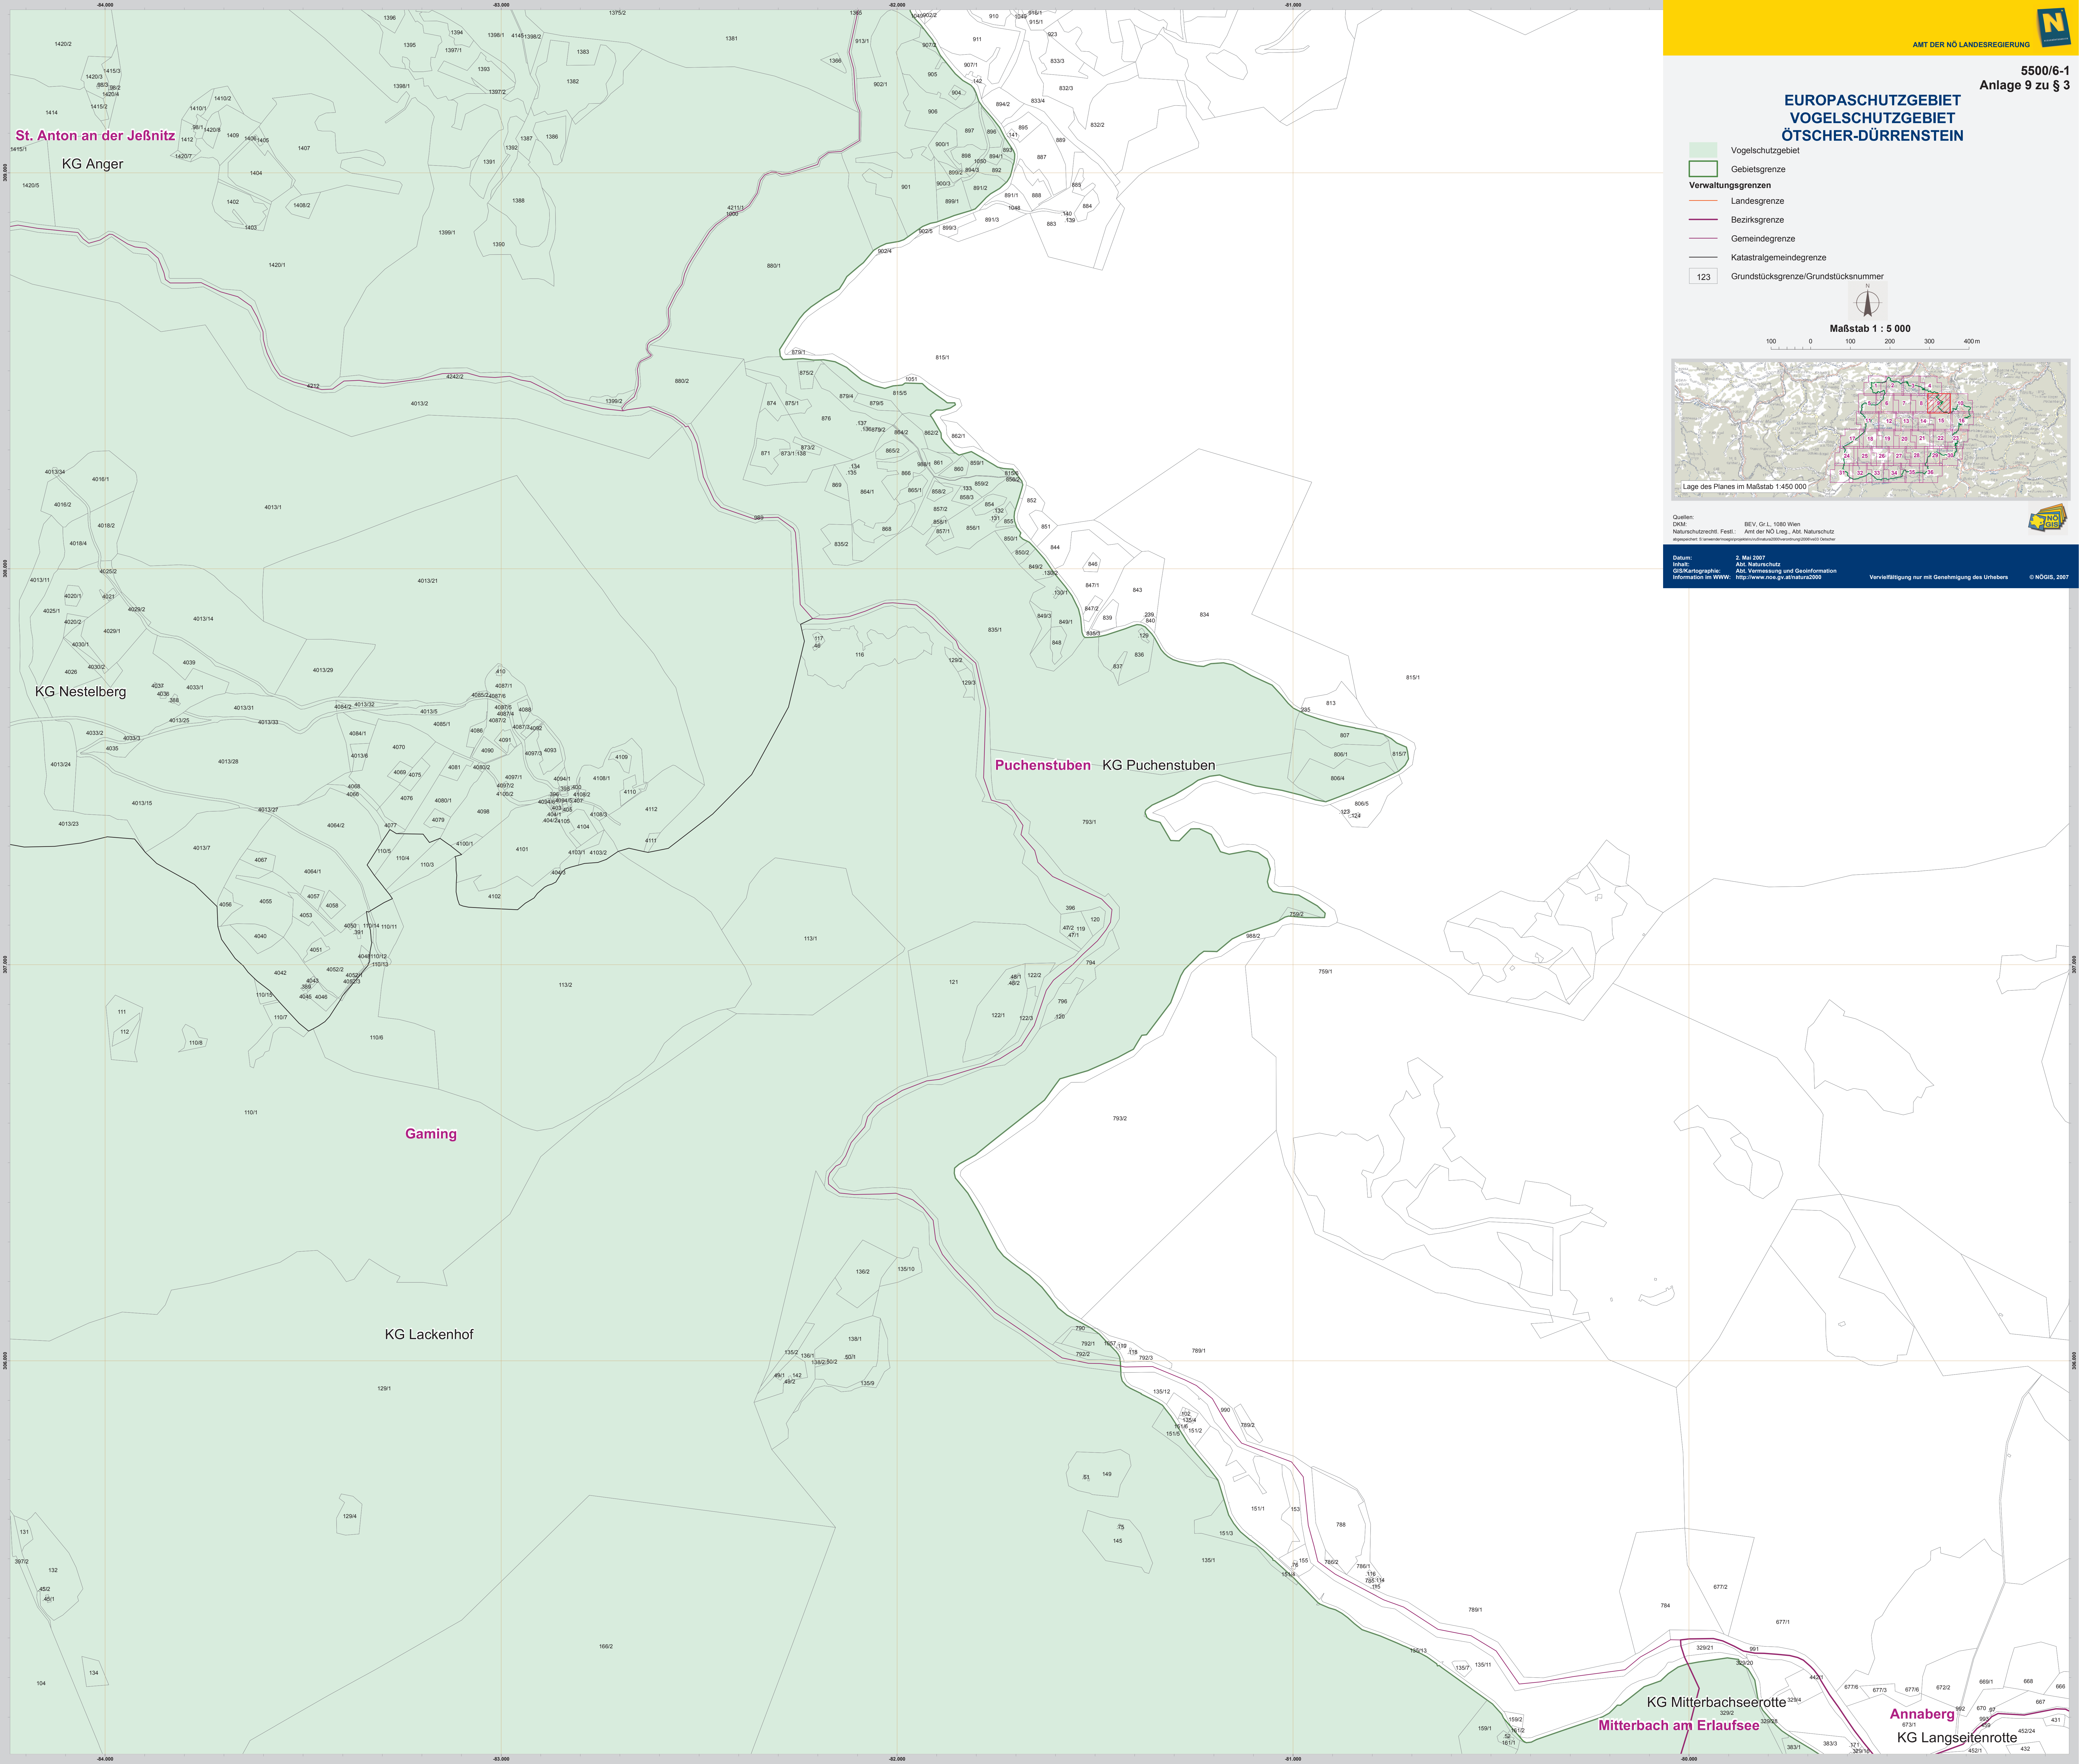

### EUROPASCHUTZGEBIET VOGELSCHUTZGEBIET ÖTSCHER-DÜRRENSTEIN

- Vogelschutzgebiet
- Gebietsgrenze
- Verwaltungsgrenzen**
  - Landesgrenze
  - Bezirksgrenze
  - Gemeindegrenze
  - Katastralgemeindegrenze
  - Grundstücksgrenze/Grundstücksnummer

123

Quellen:  
DGM: BEV, Gr.L. 1980 Wien  
Naturschutzrechtl. Festl.: Amt der NÖ Lreg., Abt. Naturschutz  
© Geoportal der NÖ Landesregierung (2008/2010/2011/2012/2013/2014/2015/2016/2017/2018/2019/2020/2021/2022/2023/2024)

Datum: 2. Mai 2007  
Mittel: Abt. Naturschutz  
GIS/Kartographie: Abt. Vermessung und Geoinformation  
Information im WWW: <http://www.noe.gv.at/natura2000>

Vervielfältigung nur mit Genehmigung des Urhebers © NOGIS, 2007

St. Anton an der Jeßnitz  
KG Anger

KG Nestelberg

Puchenstuben KG Puchenstuben

Gaming

KG Lackenhof

KG Mitterbachseerotte  
Mitterbach am Erlaufsee

Annaberg  
KG Langseitenrotte