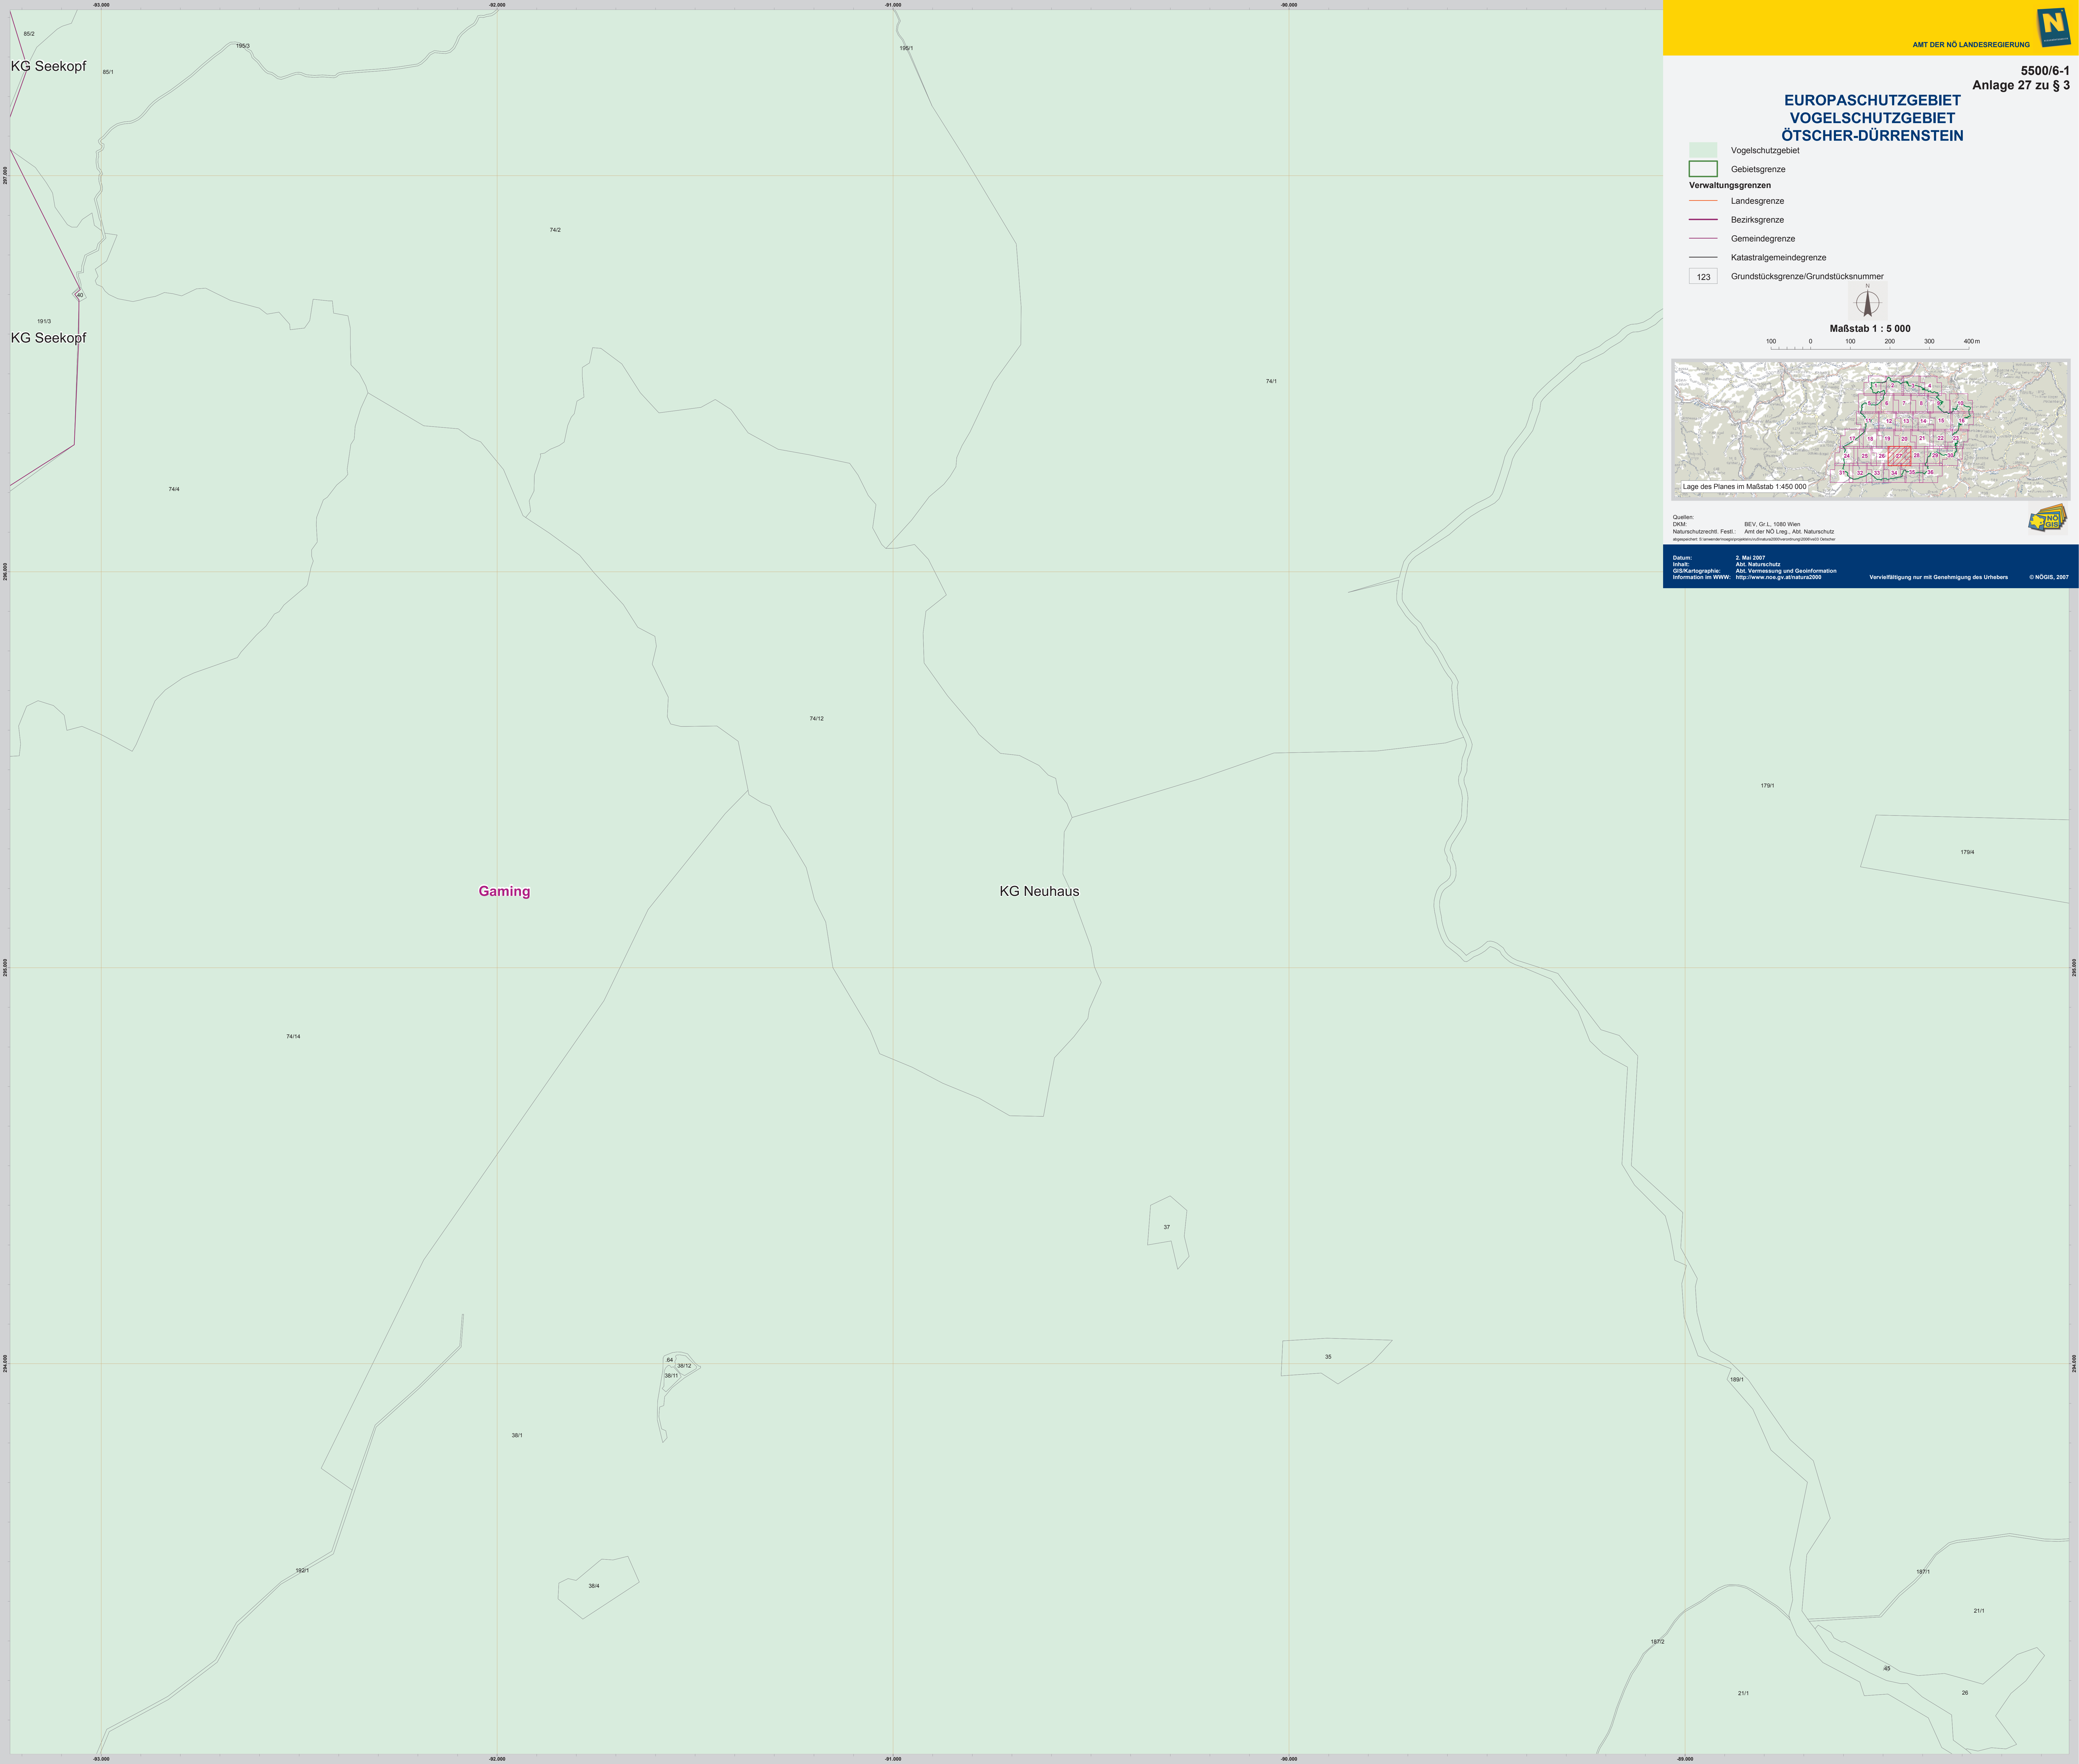

Lage des Planes im Maßstab 1:450 000

KG Seekopf

KG Seekopf

Gaming

KG Neuhaus

852
851
1953

125/1

742

741

744

74/2

7414

17B/1

17B/4

37

35

34
38/12
38/11

38/1

38/4

192/1

189/1

187/1

211

197/2

21/1

45

26

93.000

92.000

91.000

90.000

89.000

280.000

285.000

290.000

295.000

280.000

285.000

295.000