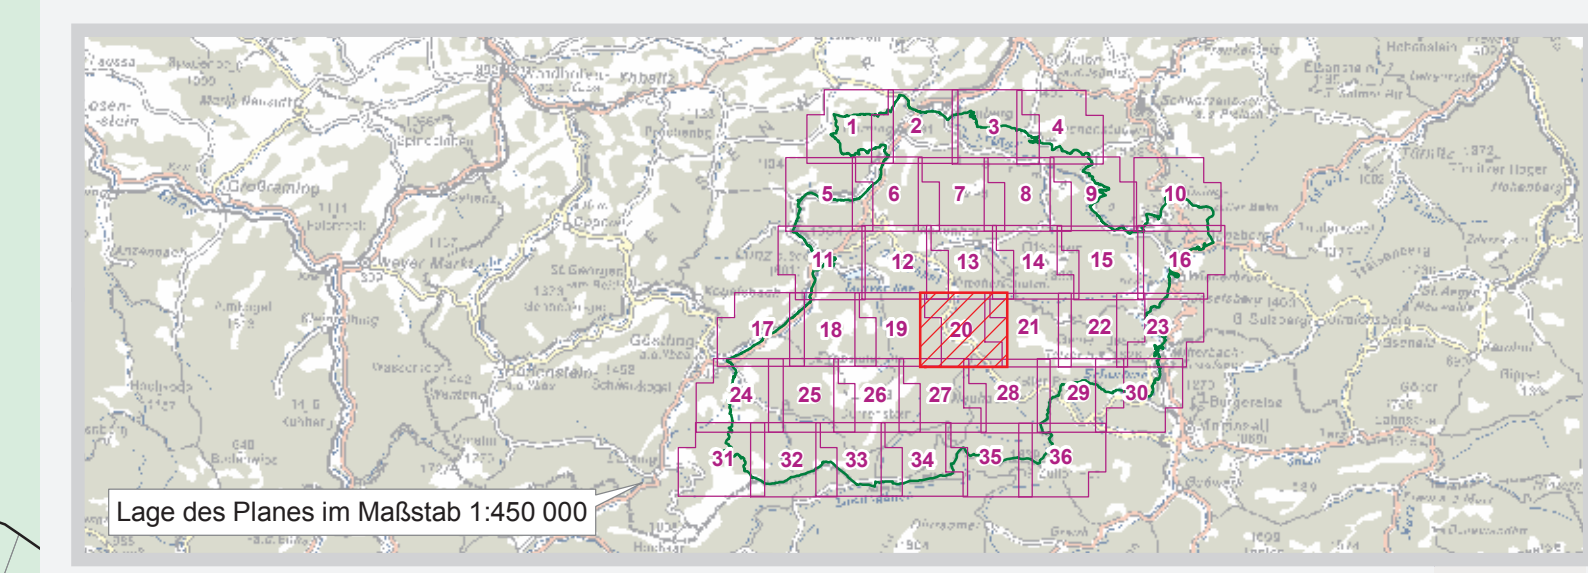

**EUROPASCHUTZGEBIET
VOGELSCHUTZGEBIET
ÖTSCHER-DÜRENSTEIN**

-  Vogelschutzgebiet
-  Gebietsgrenze
- Verwaltungsgrenzen**
 -  Landesgrenze
 -  Bezirksgrenze
 -  Gemeindegrenze
 -  Katastralgemeindegrenze
 -  Grundstücksgrenze/Grundstücksnummer