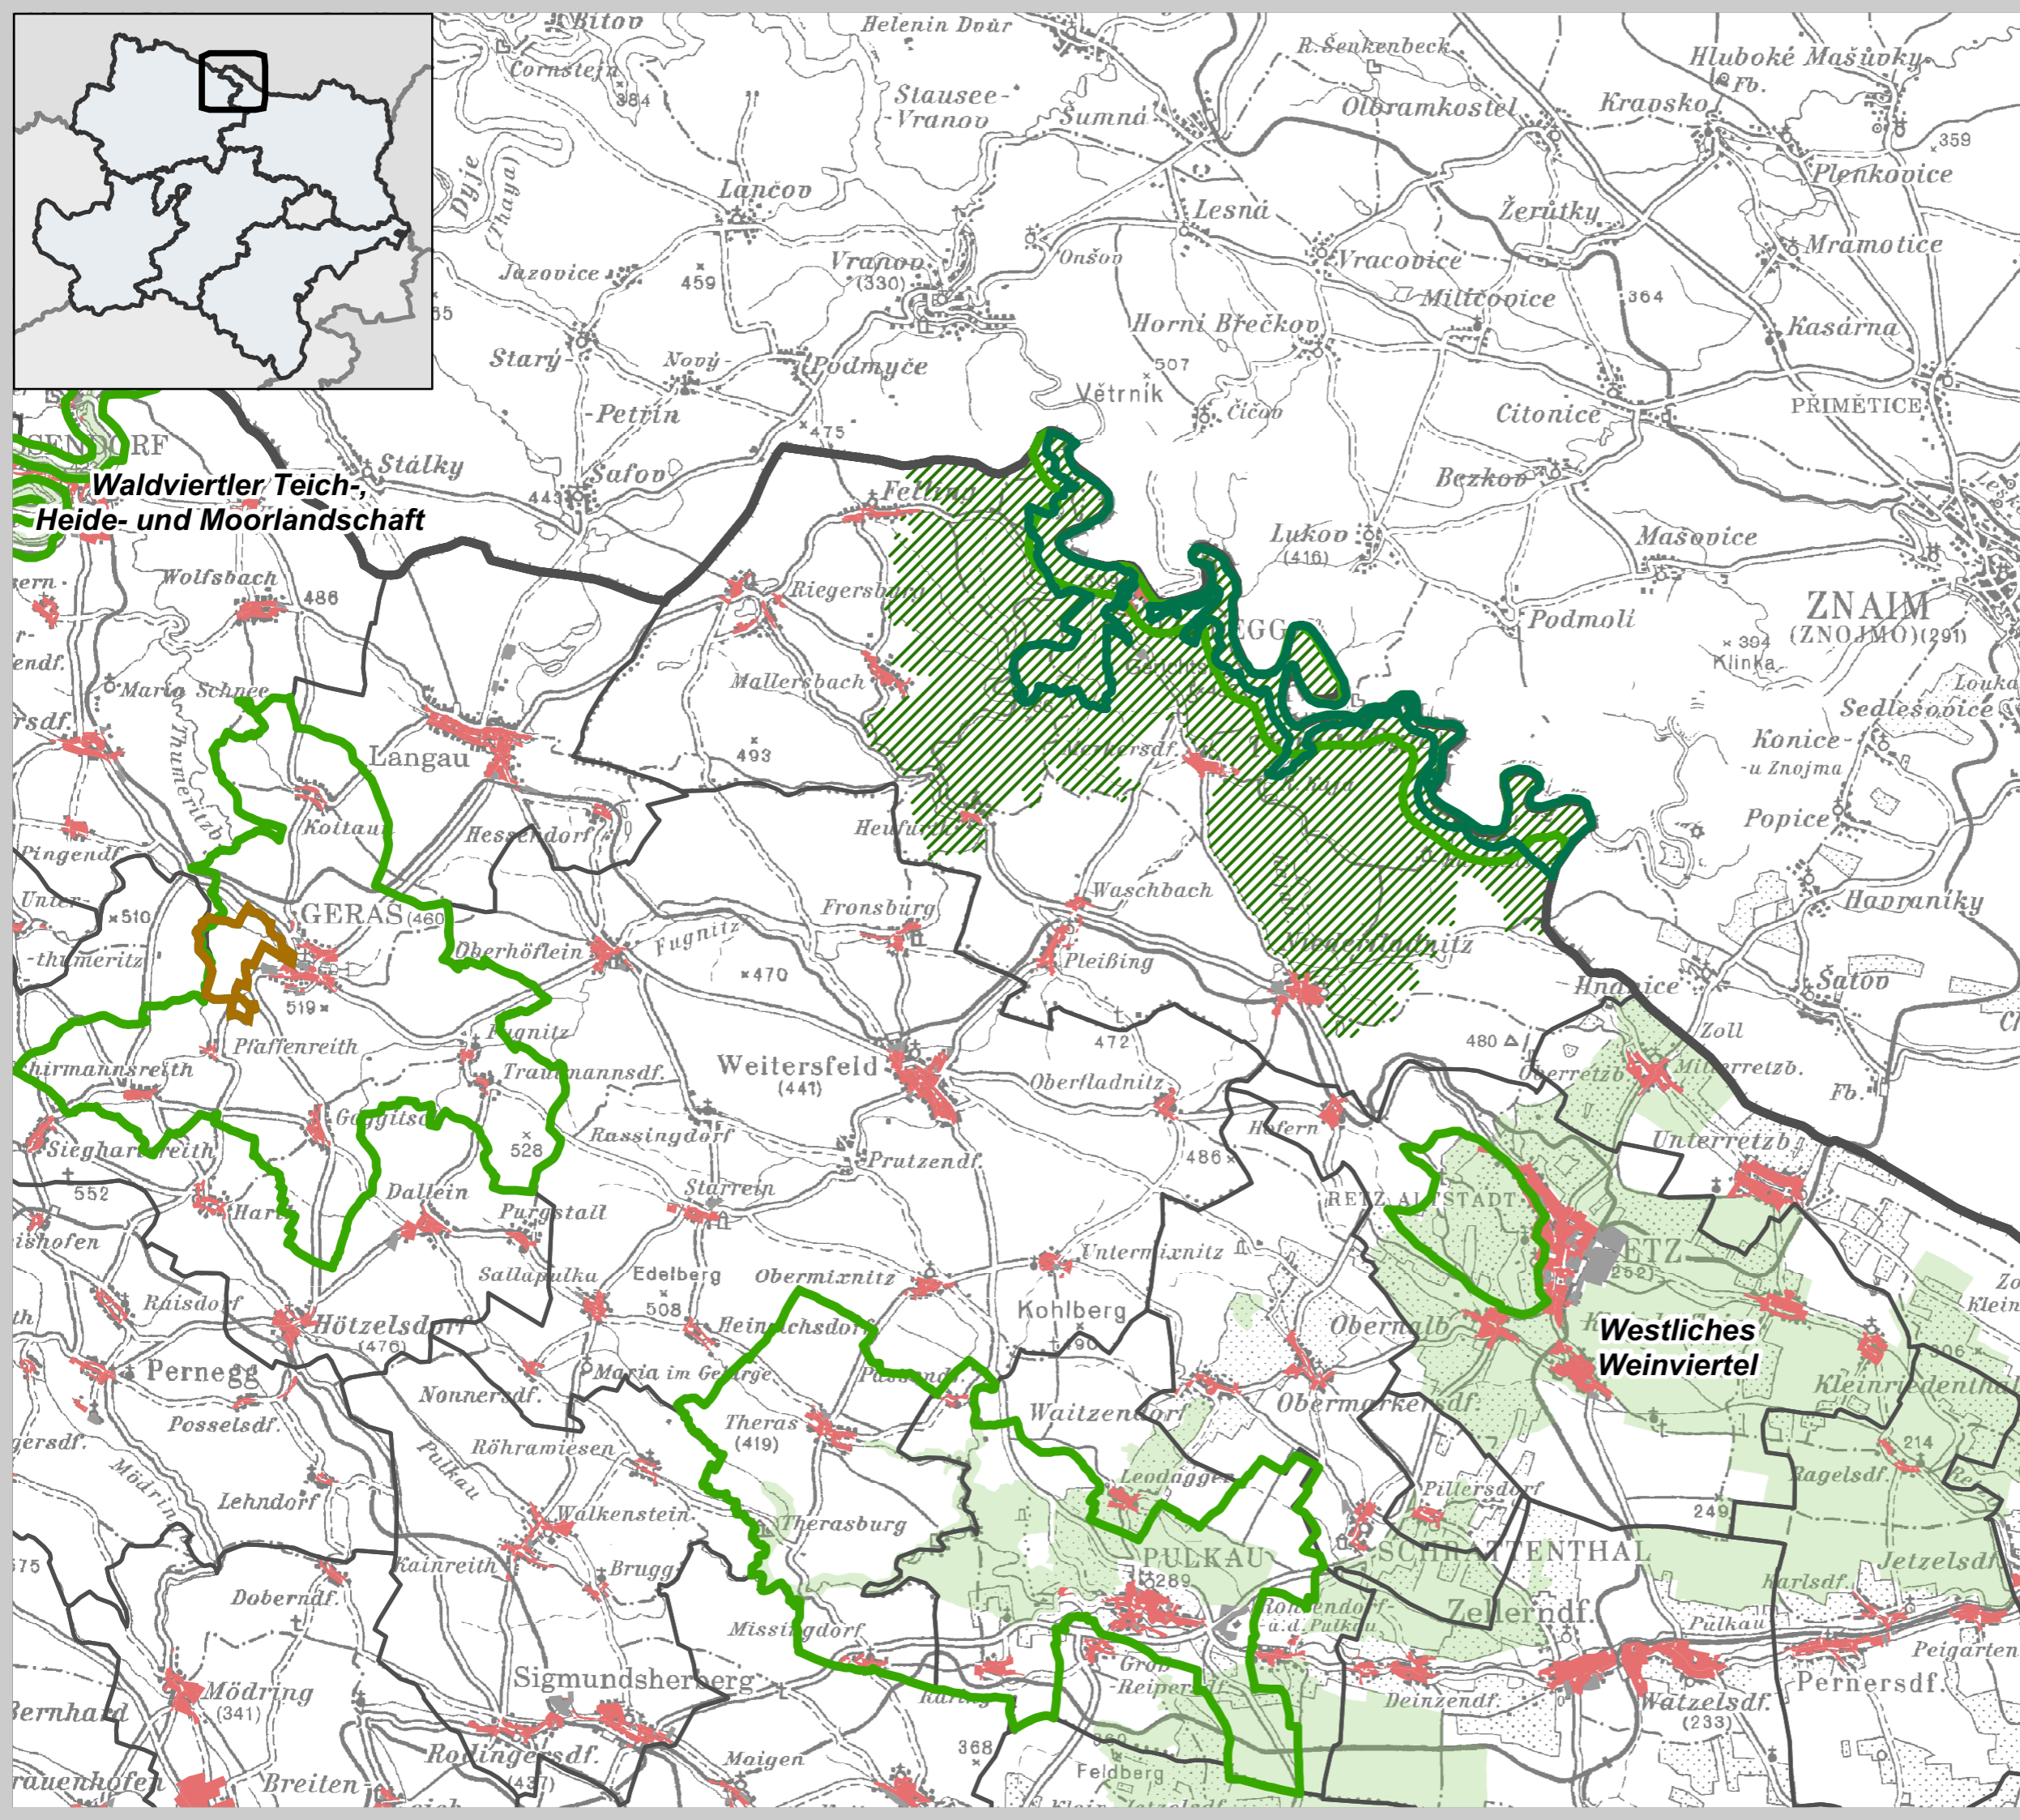

Europaschutzgebiet „Thayatal bei Hardegg“

- Europaschutzgebiete**
- FFH-Gebiet Thayatal bei Hardegg
 - weitere Europaschutzgebiete

- NÖ Schutzgebiete**
- Naturschutzgebiet
 - Landschaftsschutzgebiet
 - Naturpark

- Gemeindegrenze**
- Landesgrenze**

- Baulandumhüllende**
- Industrie- und Betriebsgebiet
 - Wohnbauland

ÖK 200

Waldviertler Teich-, Heide- und Moorlandschaft

Westliches Weinviertel