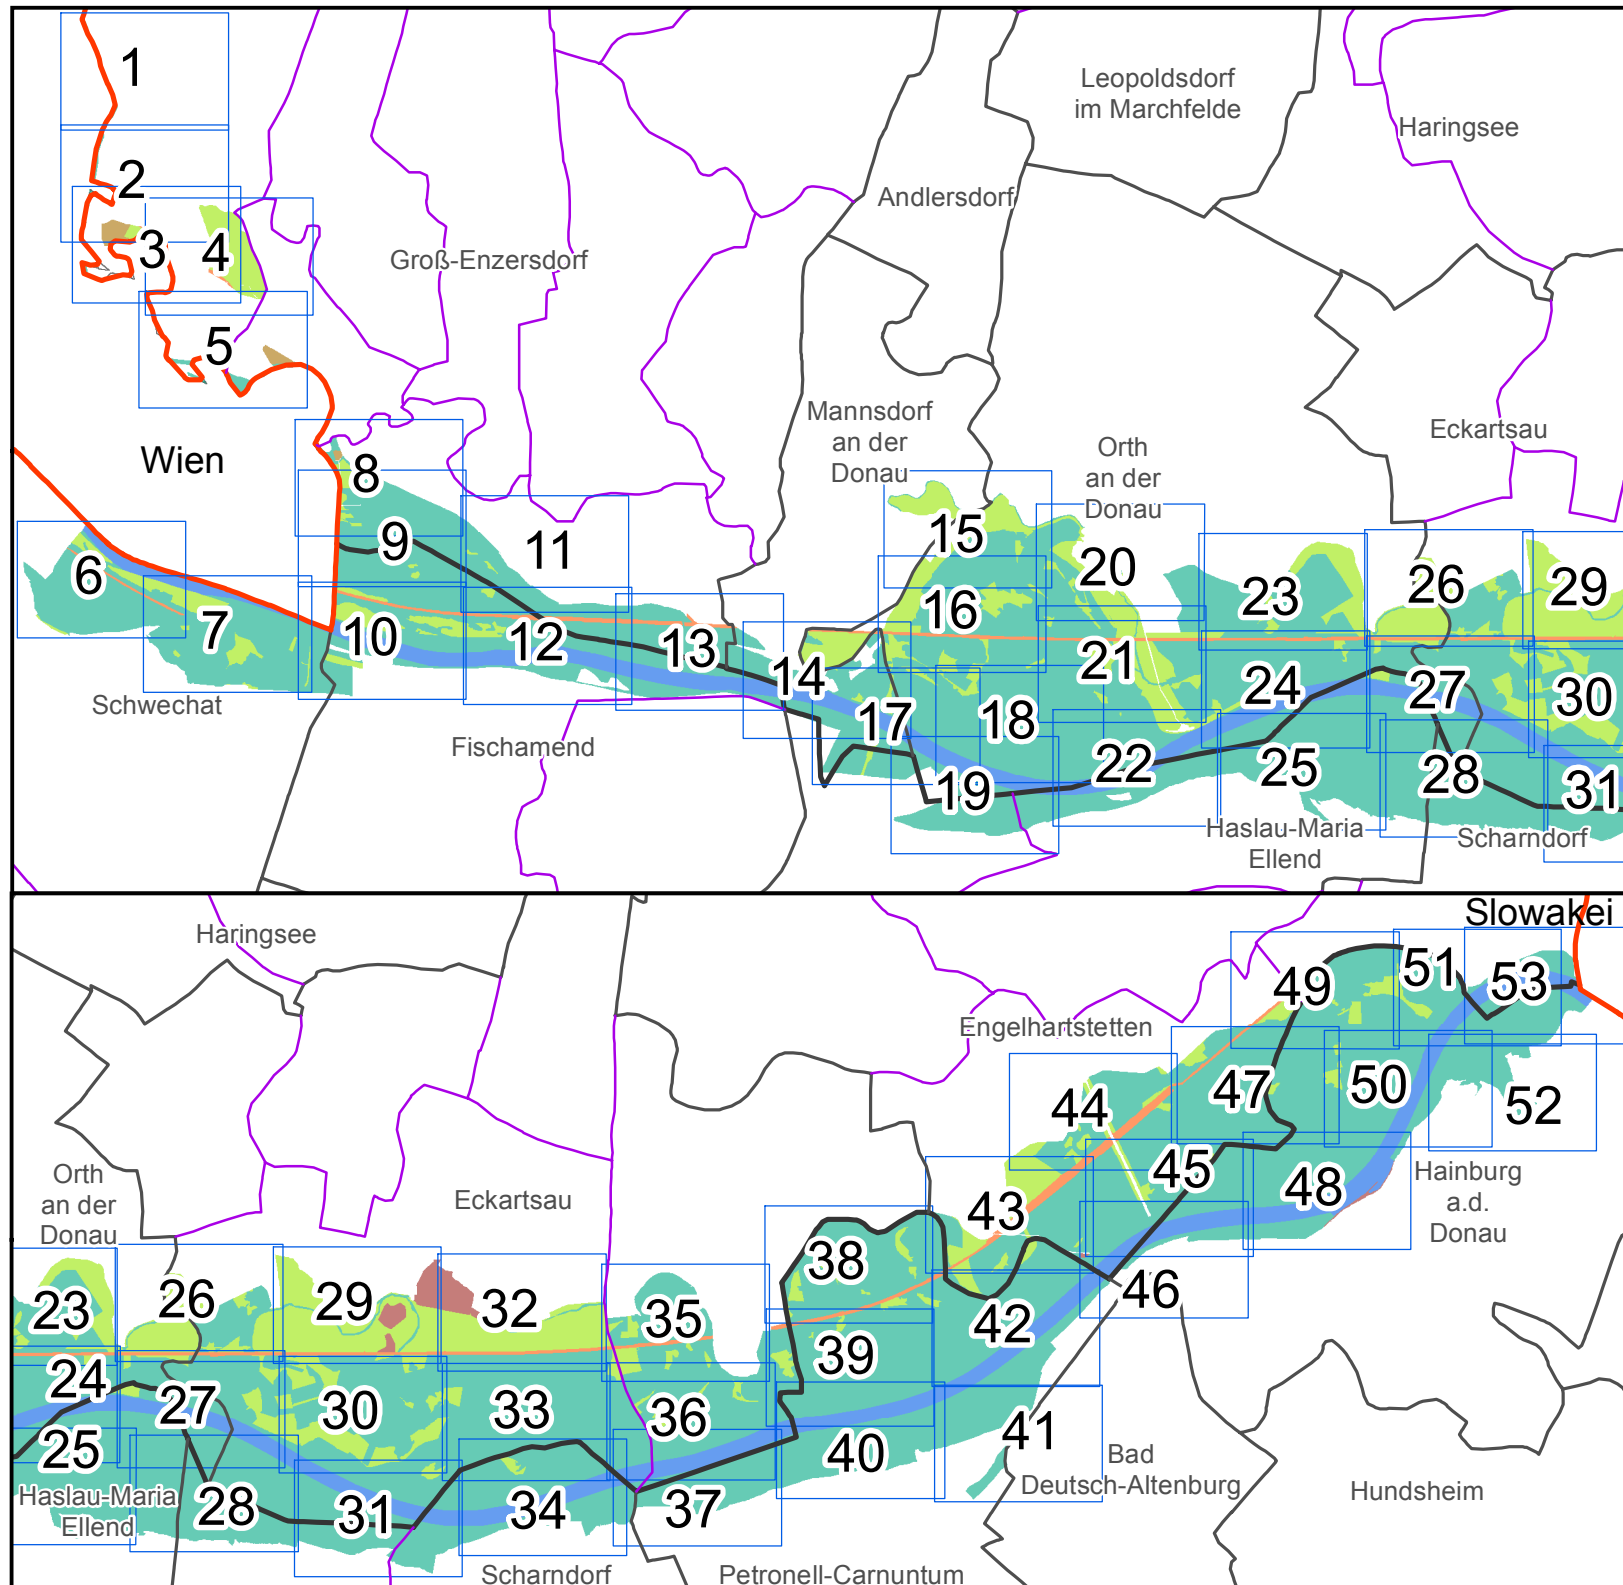

VERORDNUNG ÜBER DEN NATIONALPARK DONAU-AUEN

Übersicht

Legende

Verwaltungsgrenzen

- Landesgrenze
- Bezirksgrenze
- Gemeindegrenze
- Katastralgemeindegrenze

Nationalparkzonen

- Außenzone Ackerflächen
- Außenzone Fremdenverkehrs- und Verwaltungszonen
- Außenzone Hochwasserschutzdamm
- Außenzone Schifffahrtsrinne
- Naturzone
- Naturzone mit Managementmaßnahmen
- 123 Grundstücksgrenze und -nummer