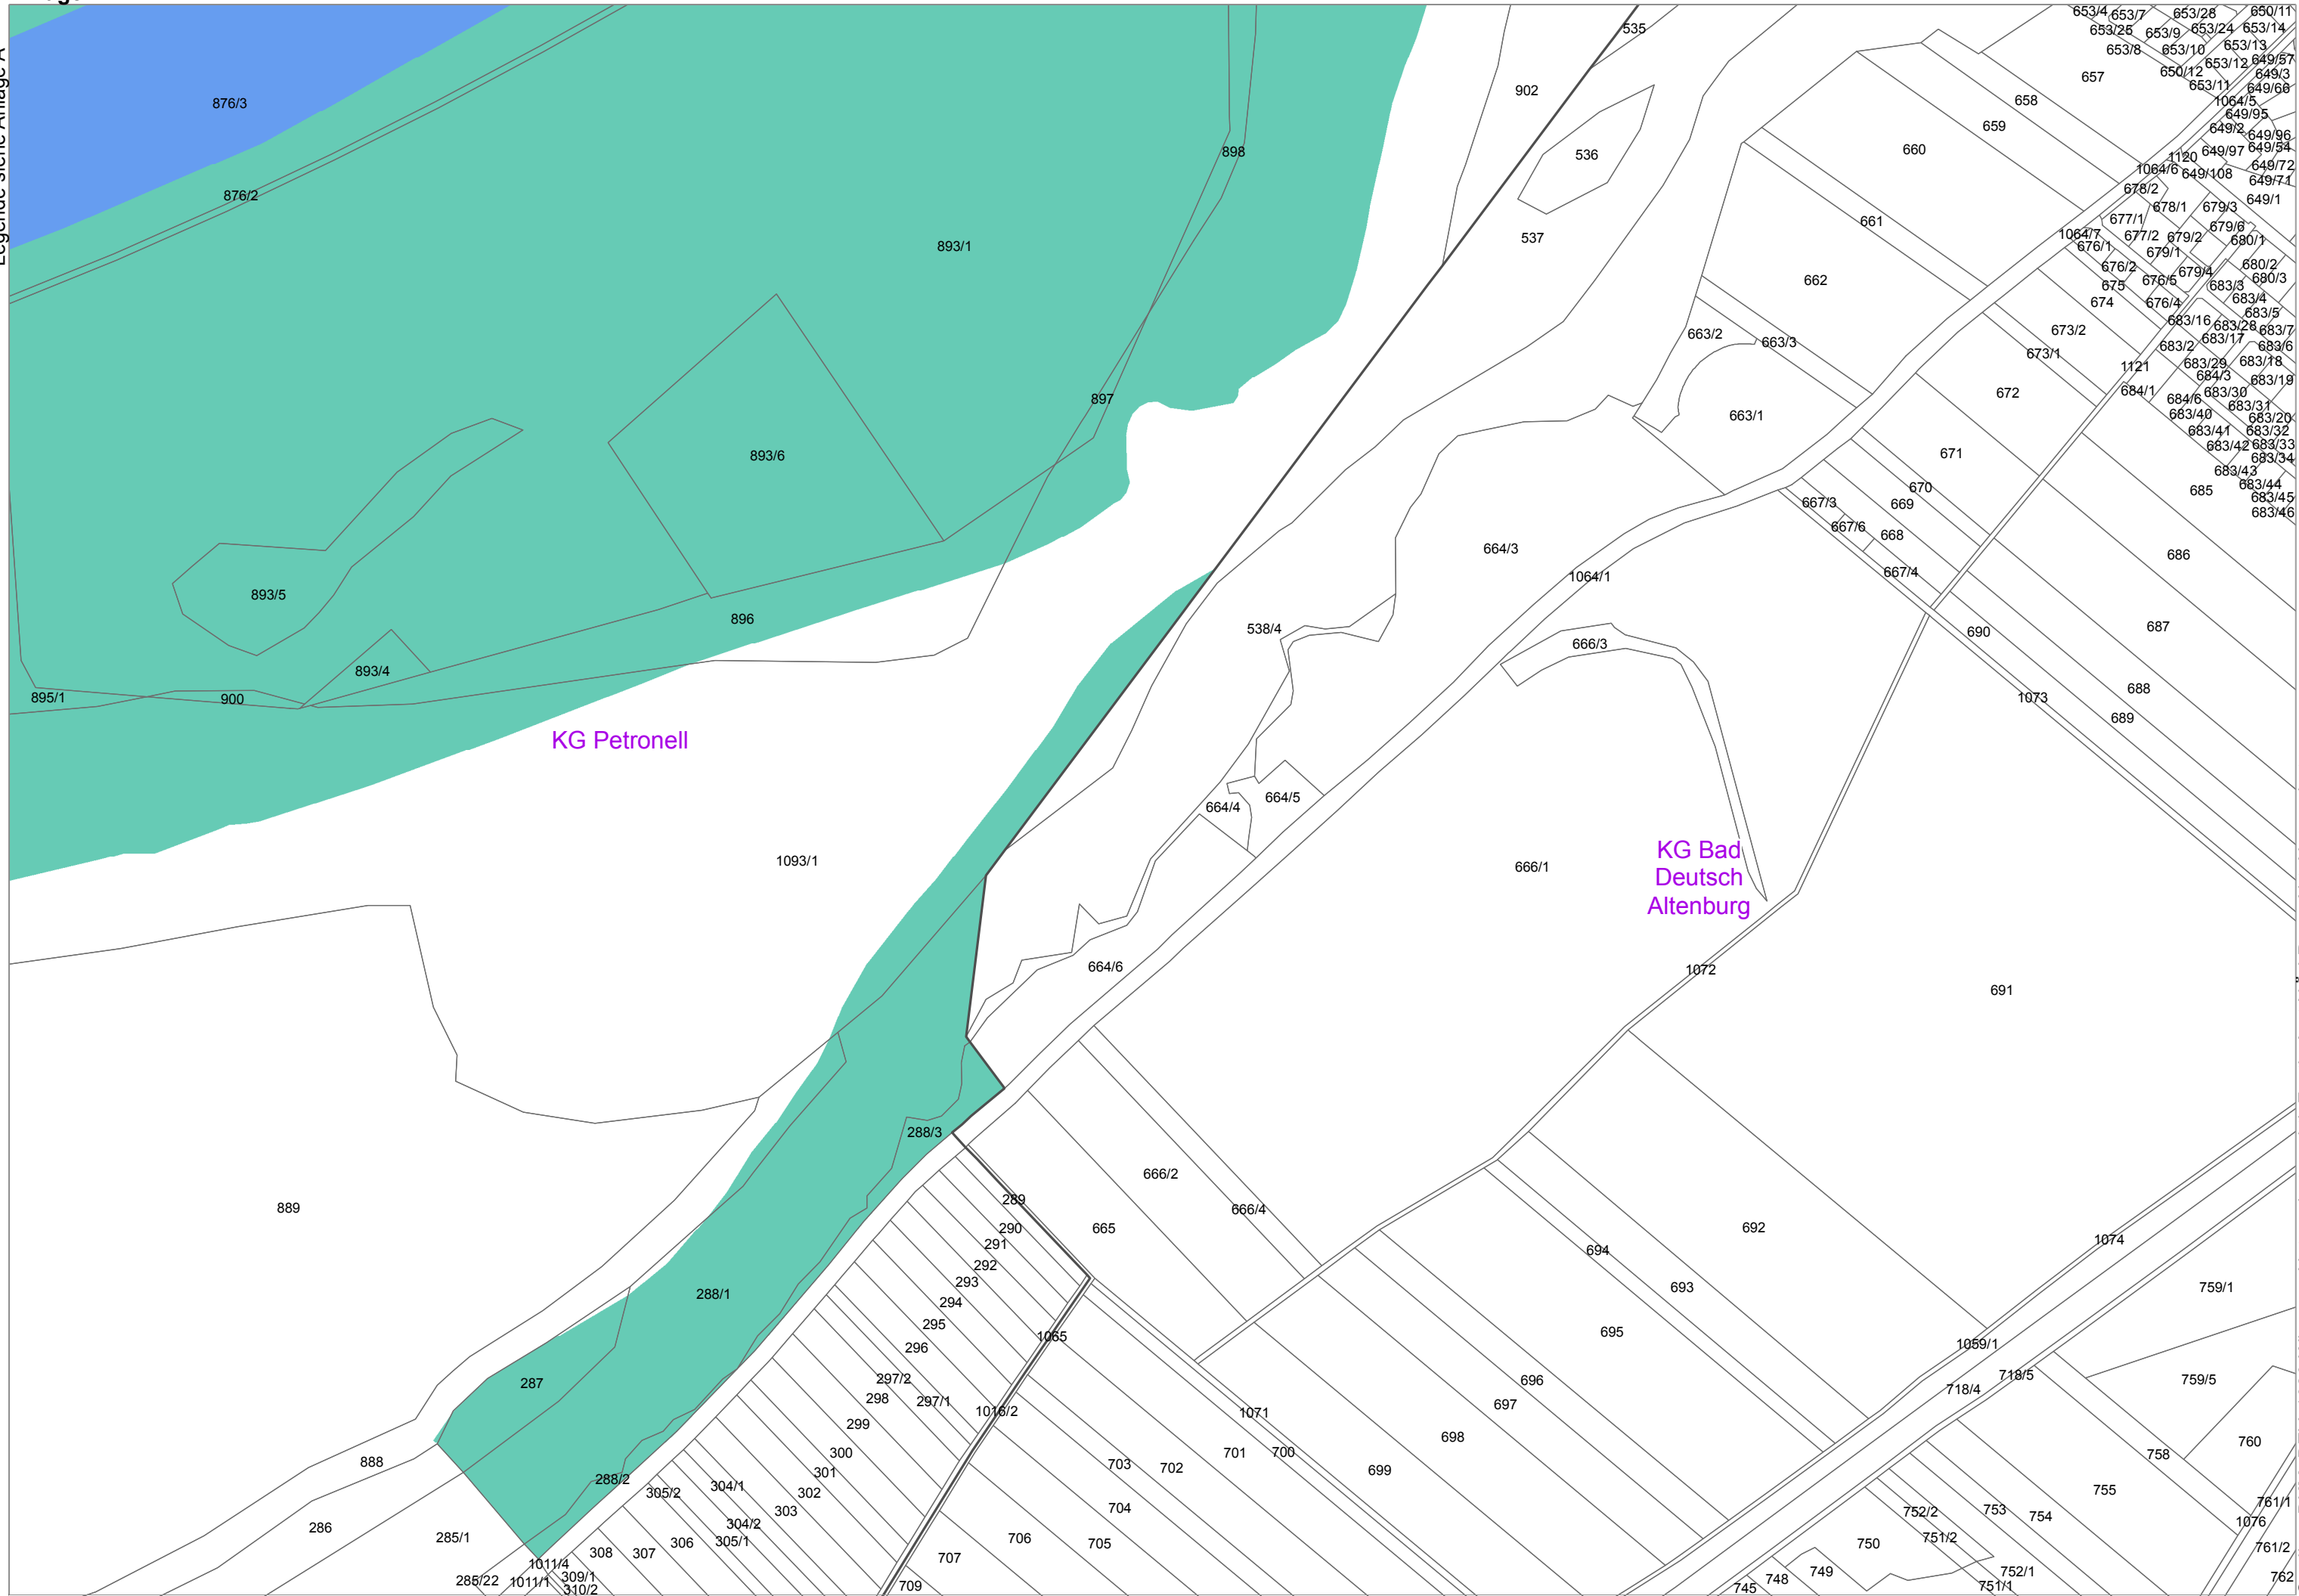

Legende siehe Anlage A

Quelle: DKM: BEV, 1020 Wien - Naturschutzrechtl. Festl.: Amt NÖ LReg., Abt. Naturschutz