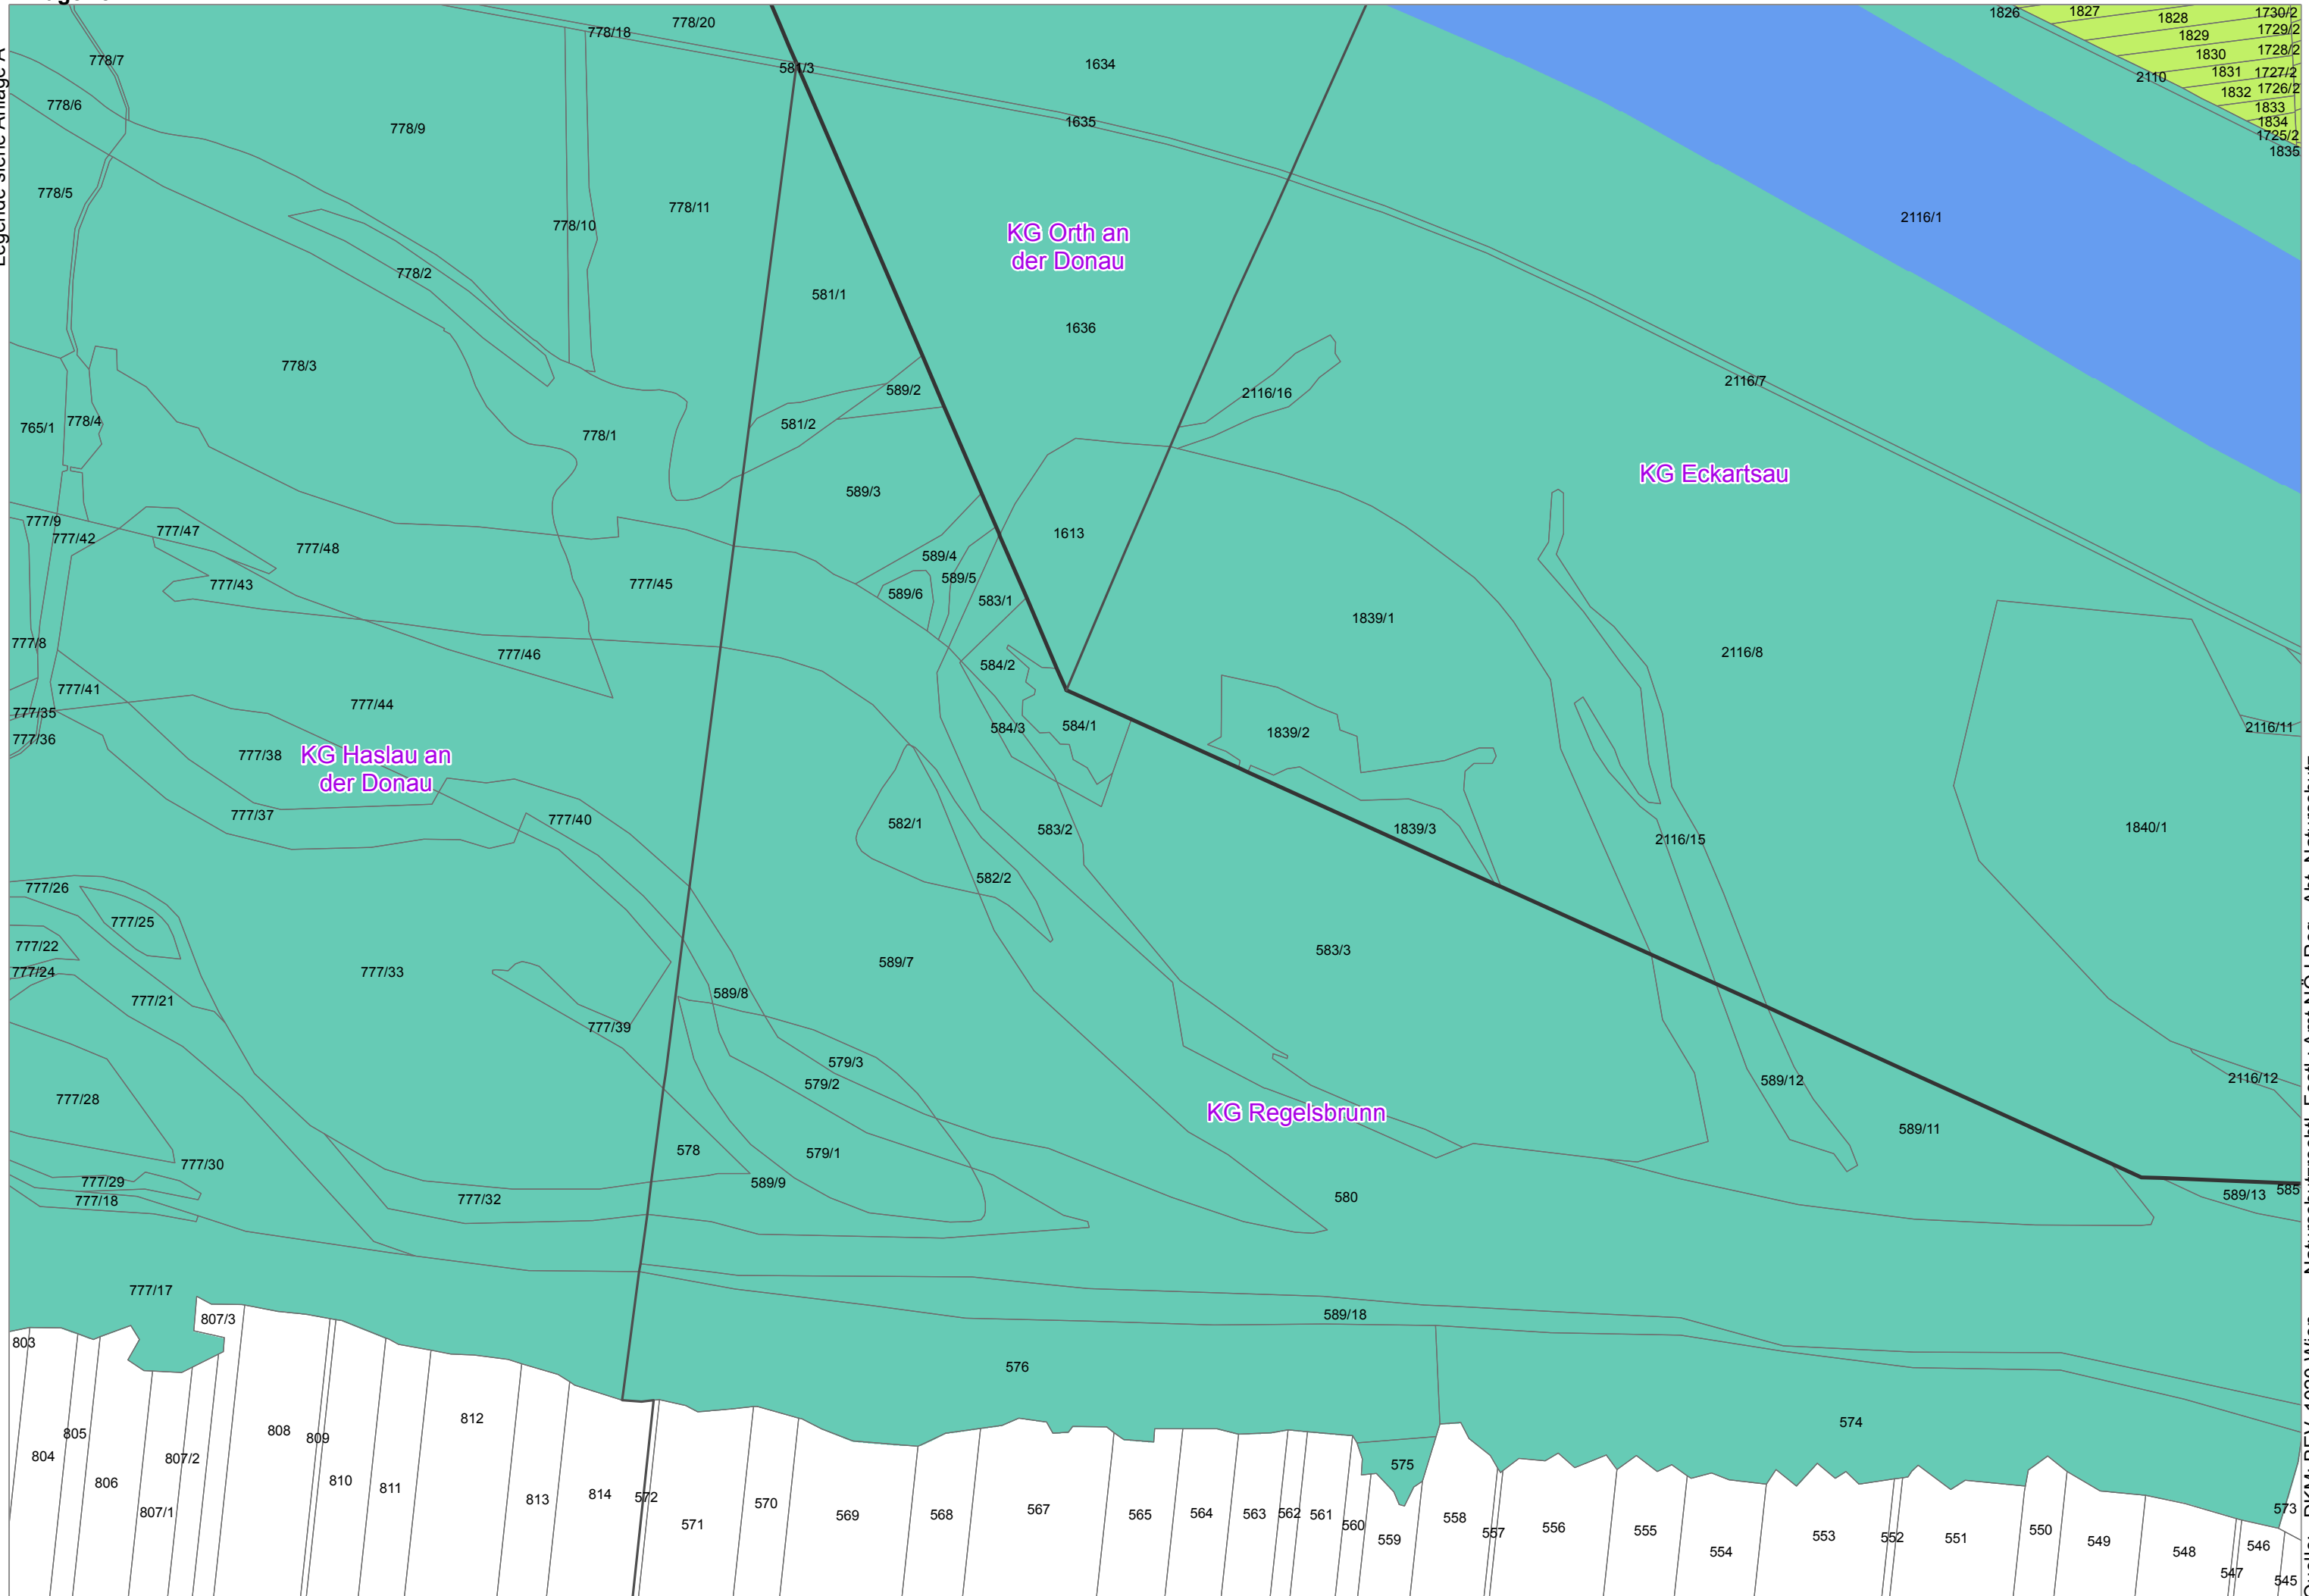

Legende siehe Anlage A

Quelle: DKM: BEV, 1020 Wien - Naturschutzrechtl. Festl.: Amt NÖ LReg., Abt. Naturschutz