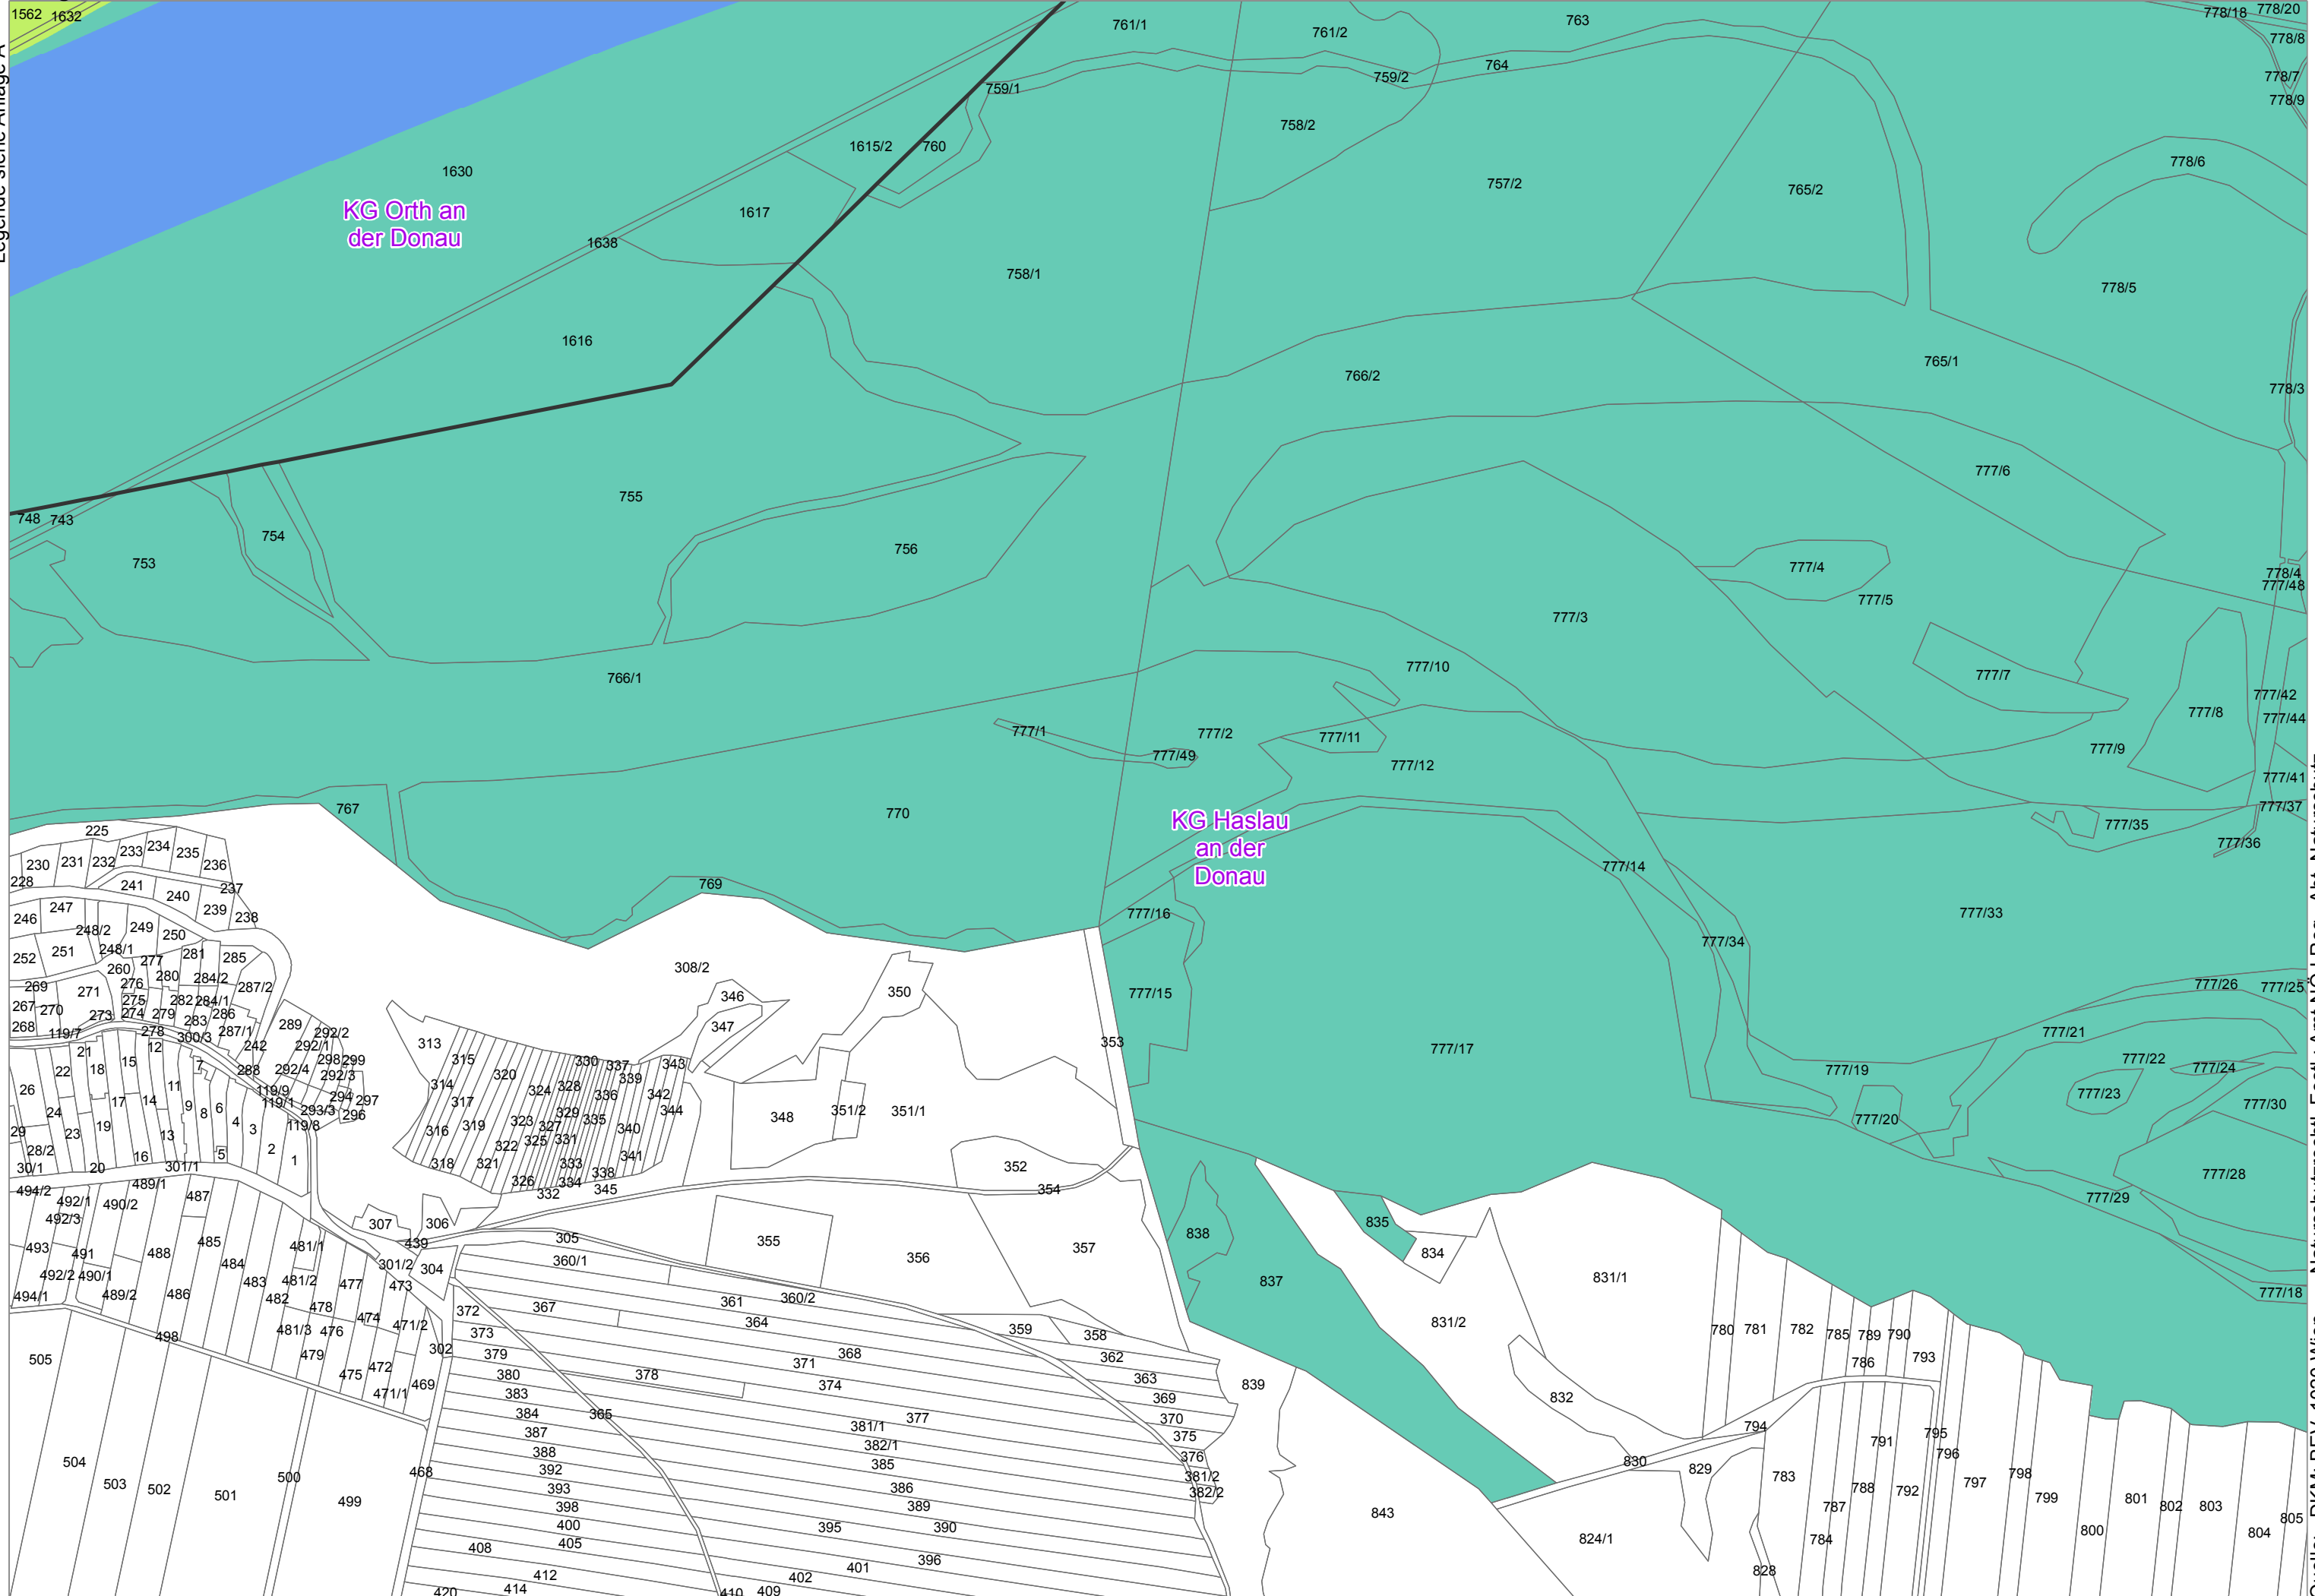

Legende siehe Anlage A

Quelle: DKM: BEV, 1020 Wien - Naturschutzrechtl. Festl.: Amt NÖ LReg., Abt. Naturschutz