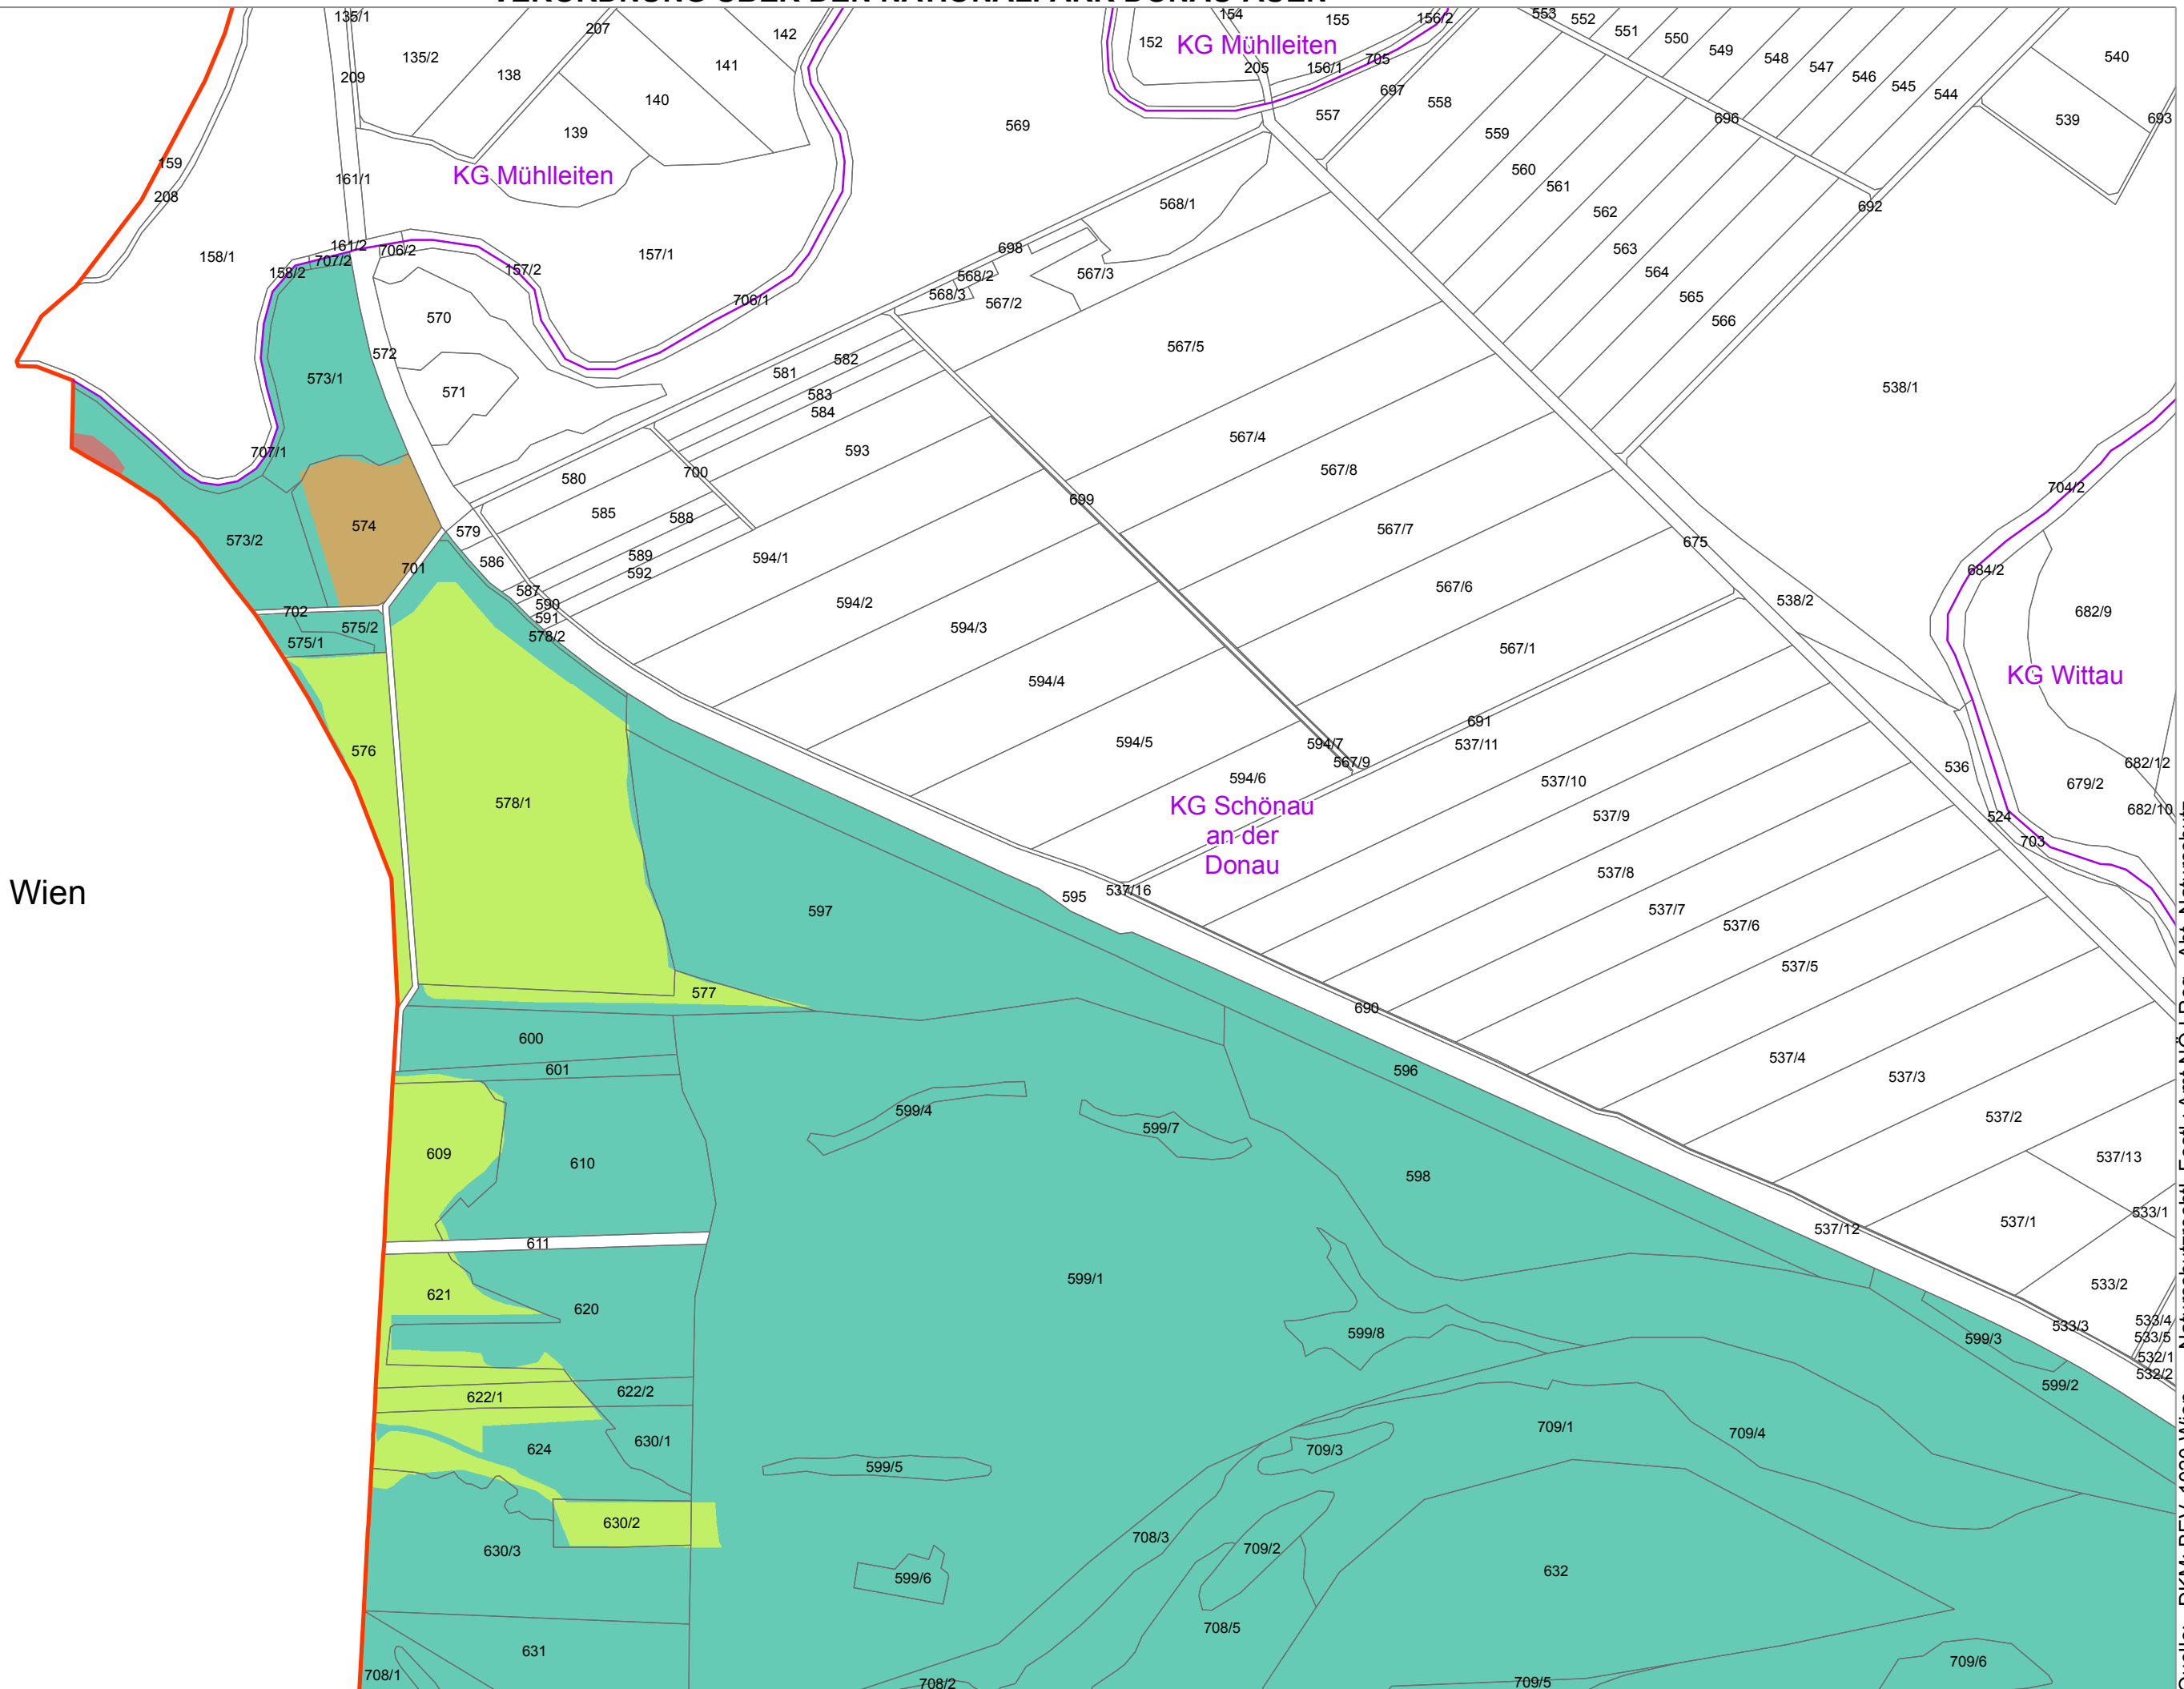

VERORDNUNG ÜBER DEN NATIONALPARK DONAU-AUEN

Legende siehe Anlage A

Wien

Maßstab 1:5.000