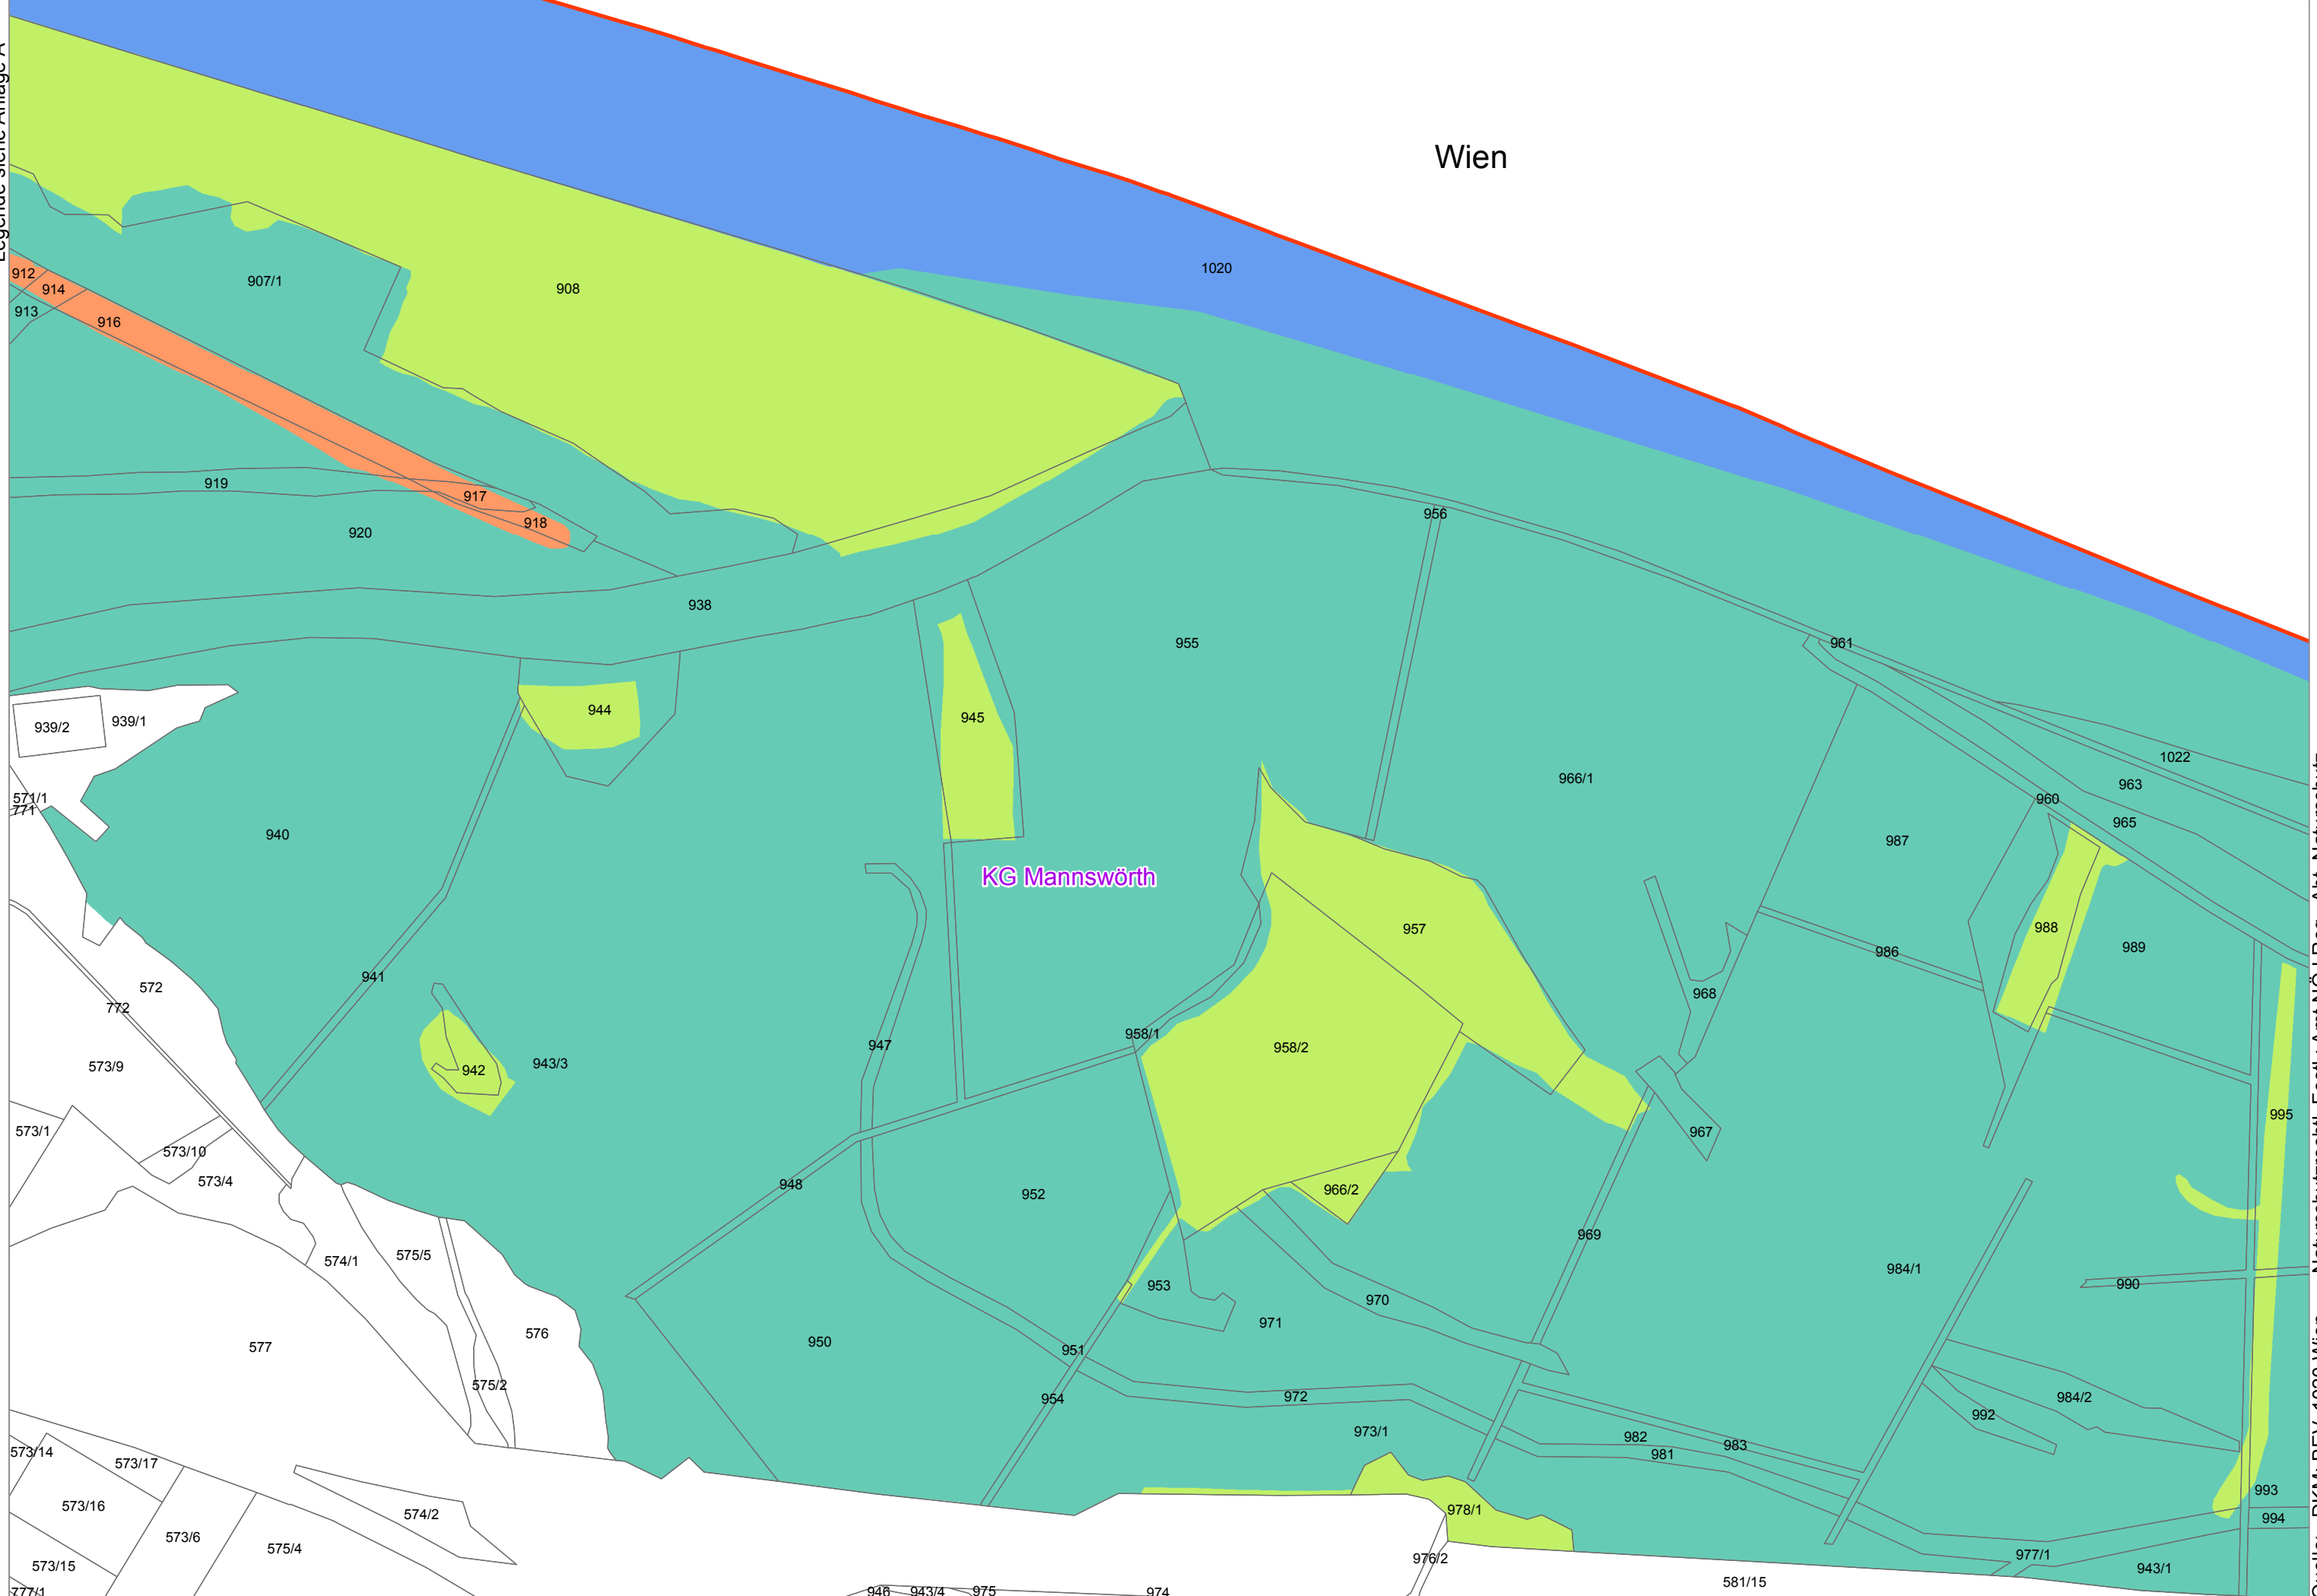

Legende siehe Anlage A

Wien

KG Mannswörth

Maßstab 1:5.000

Quelle: DKM: BEV, 1020 Wien - Naturschutzrechtl. Festl.: Amt NÖ LReg., Abt. Naturschutz