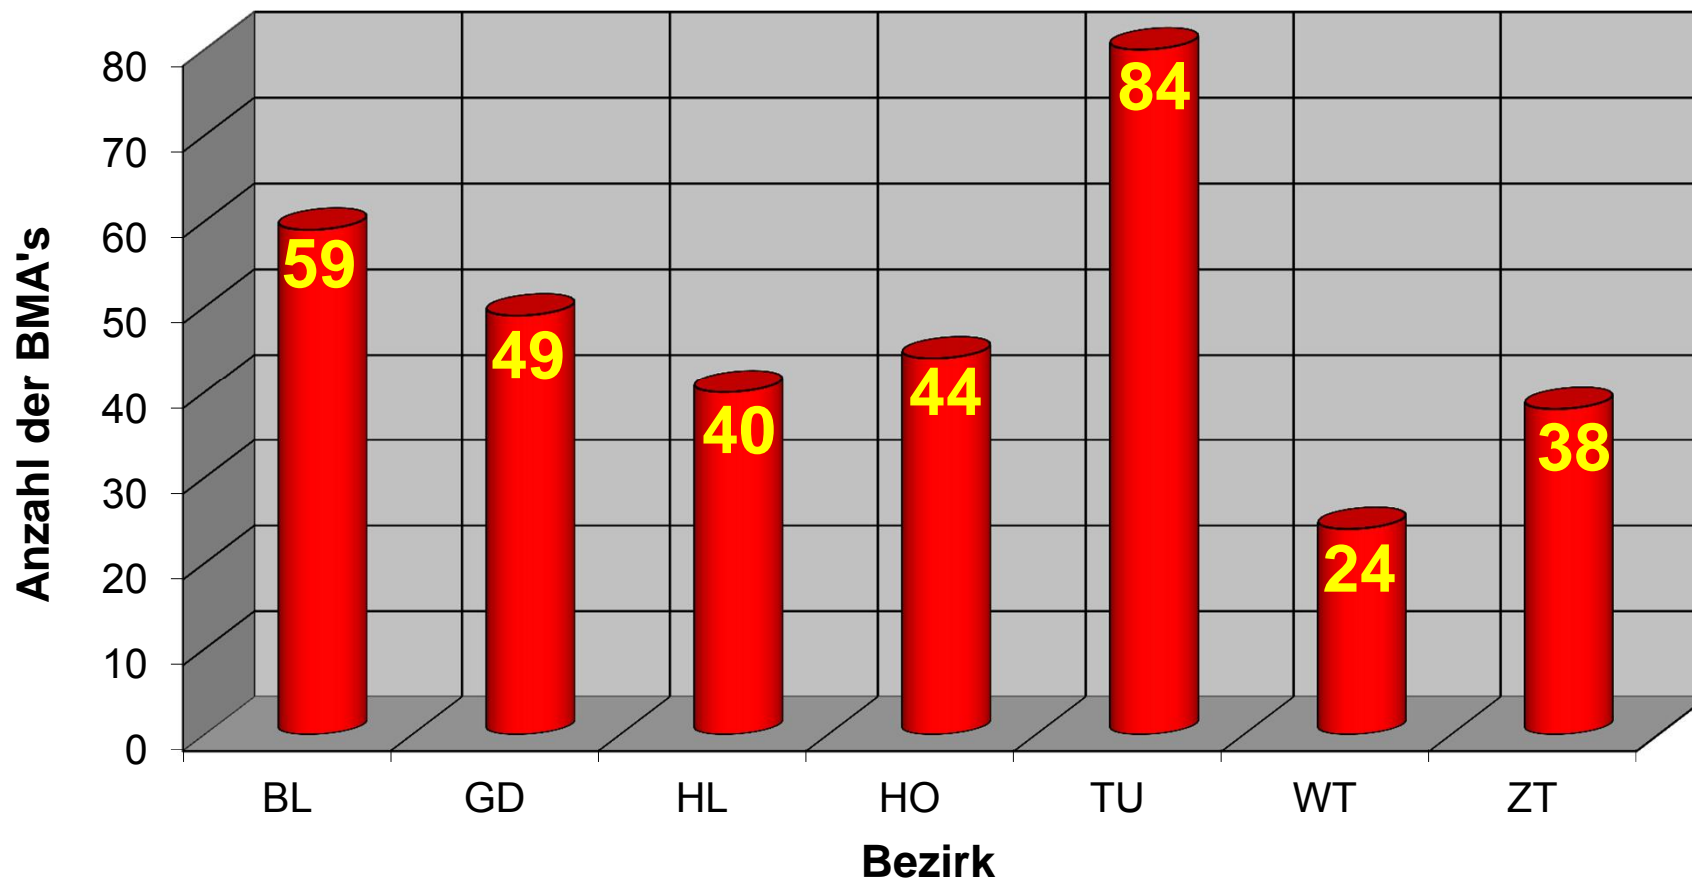

338 Brandmeldeanlagen sind ständig & gesichert mit den Auswertezentralen in der NÖ Landeswarnzentrale verbunden

Stand per 01.01.2018