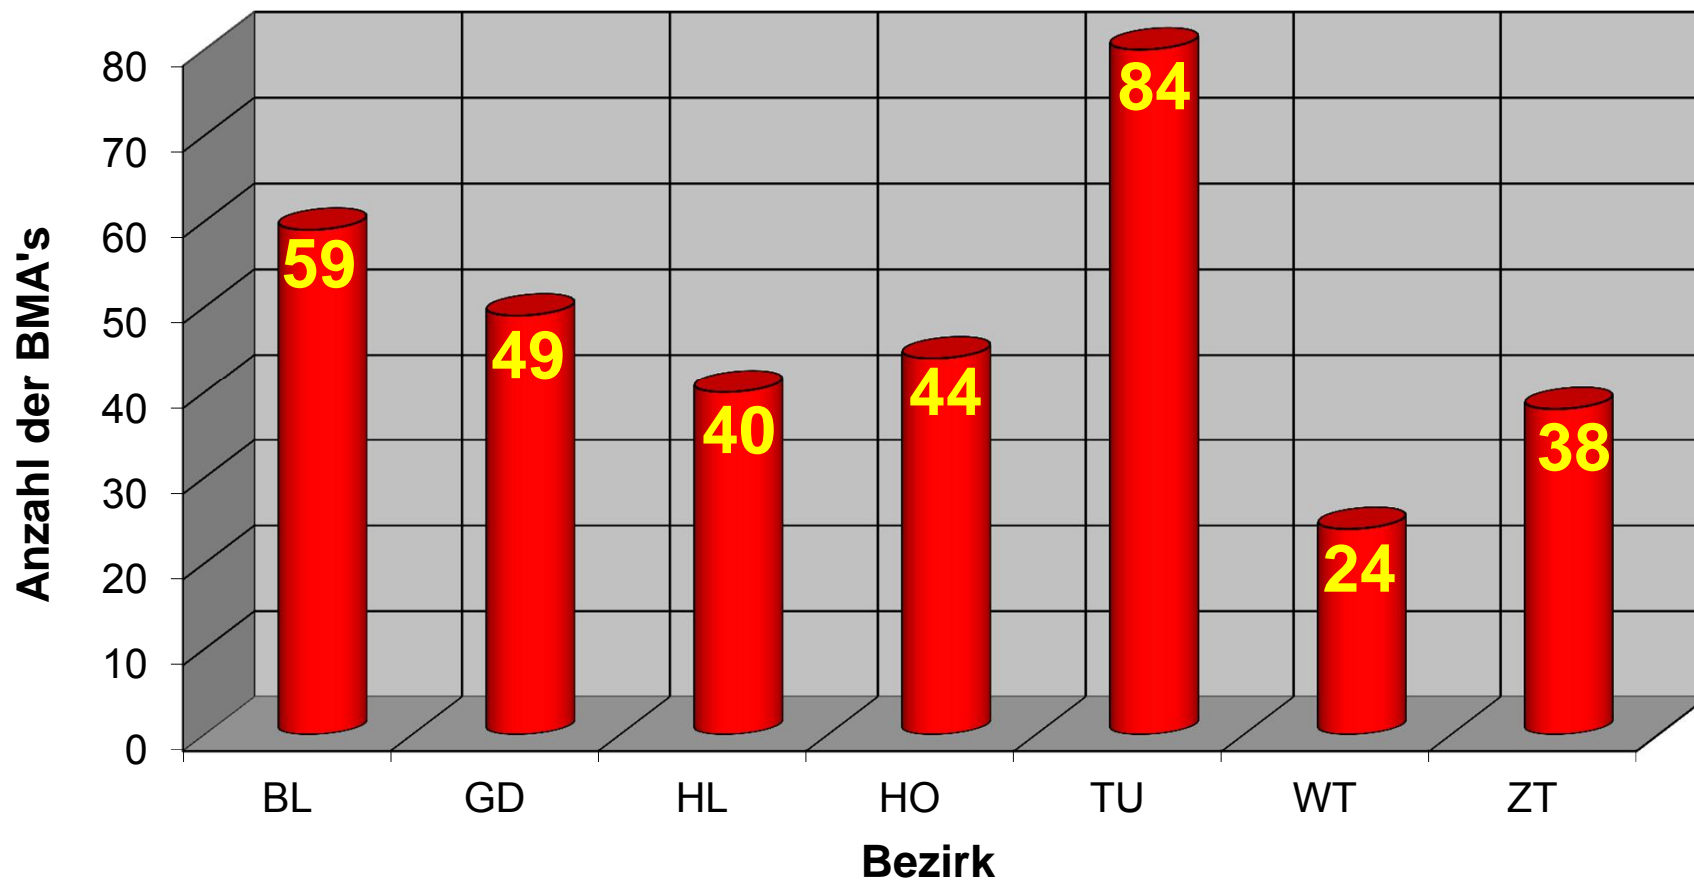

338 Brandmeldeanlagen sind ständig & gesichert mit den Auswertezentralen in der NÖ Landeswarnzentrale verbunden

Stand per 01.01.2018