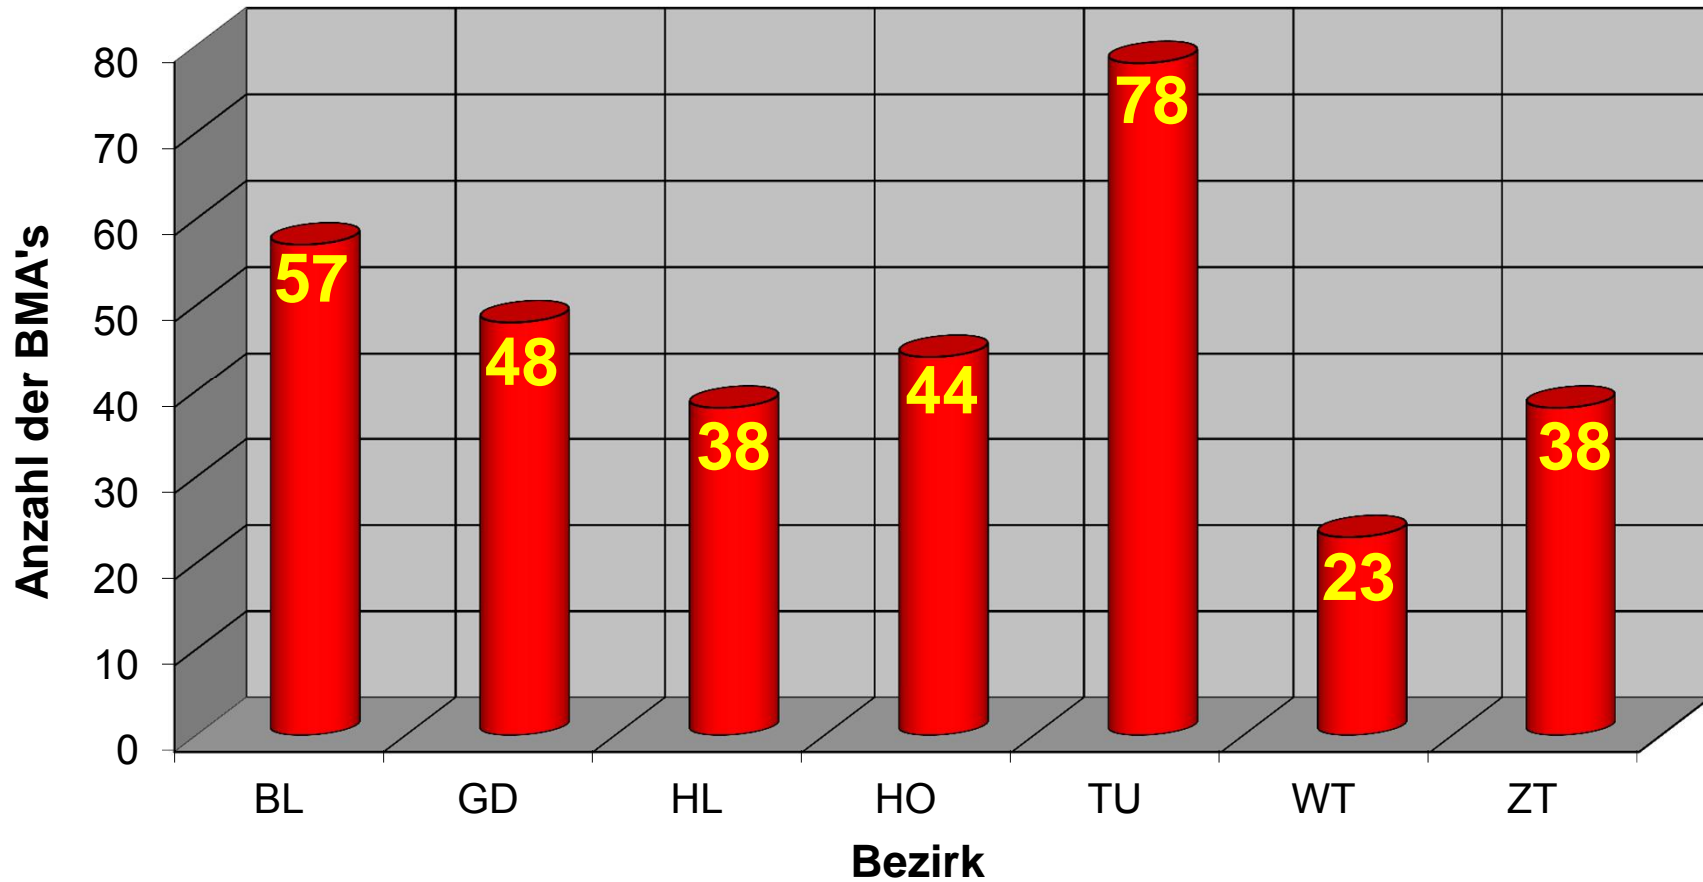

326 Brandmeldeanlagen sind ständig & gesichert mit den Auswertezentralen in der NÖ Landeswarnzentrale verbunde

Stand per 04.01.2017