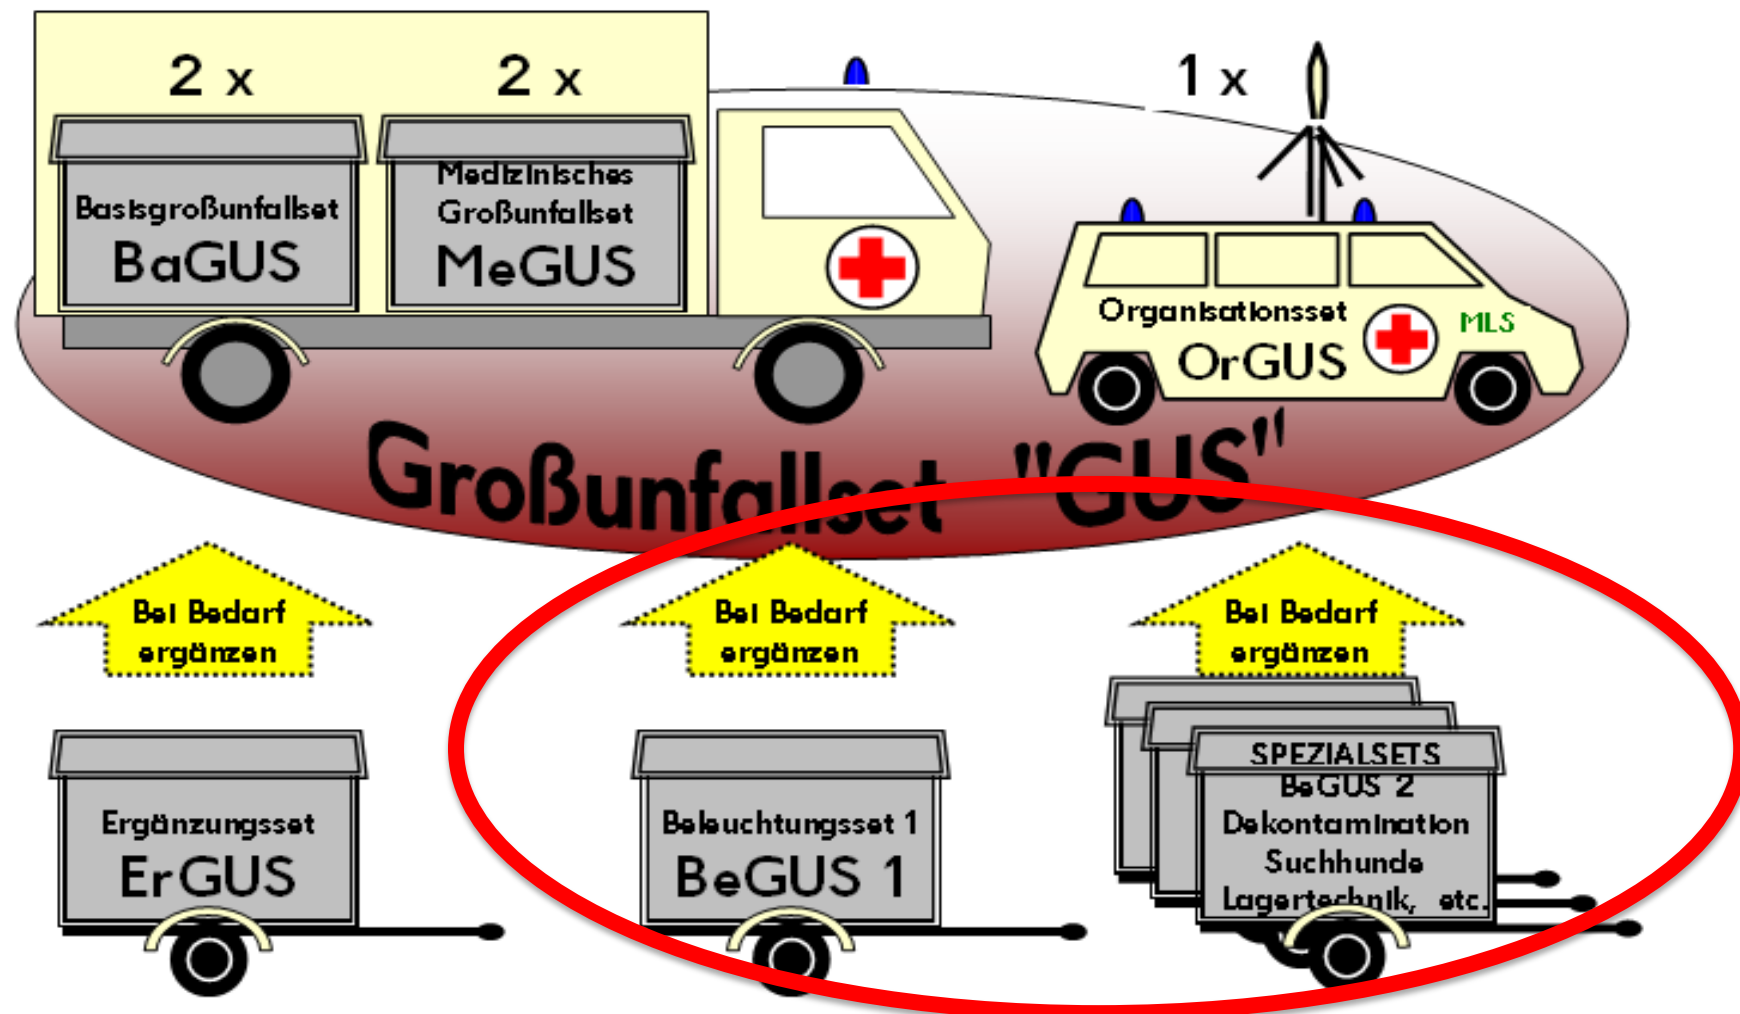

Stromerzeuger

RK Hilfseinheit „Beleuchtung B2“

- Stromerzeuger
 - 1 x 5 KVA
- Scheinwerfer
 - 4 x Gifas 500W
 - 10 x Arbeitsleuchten
- Kabel
 - 9 x 230V IP65 (450m)
 - 1 x 400V IP67 (35m)
- Zubehör
 - Mast
 - Verteiler, Verlängerungen, Adapter, Stative,...

Beleuchtungssets (B2)

Standorte in Niederösterreich

MOBILE BELEUCHTUNGS SET

Mobile Beleuchtung (B2):
10 Standorte in NÖ

Schema: Großunfallset (GUS)

Übersicht GUS für ca. 50 Verletzte

Notfallgerätewagen

„Black Out“ im Regeldienst

Kennt jeder seine Dienststelle auch im Dunkeln?

- Fluchtwegbeleuchtung
- Taschenlampen vorhanden
- Standort des Schaltschranks
- Türschließsystem
- Notentriegelung der Garagentore
- Erreichbarkeit der Dienstaufsicht

Eine Vielzahl von Mitarbeiterinnen und Mitarbeitern in verschiedenen Dienstarten erfordern ein hohes Maß an vordefinierter Struktur für den Notfall!

ÖSTERREICHISCHES ROTES KREUZ
NIEDERÖSTERREICH

Aus Liebe zum Menschen.