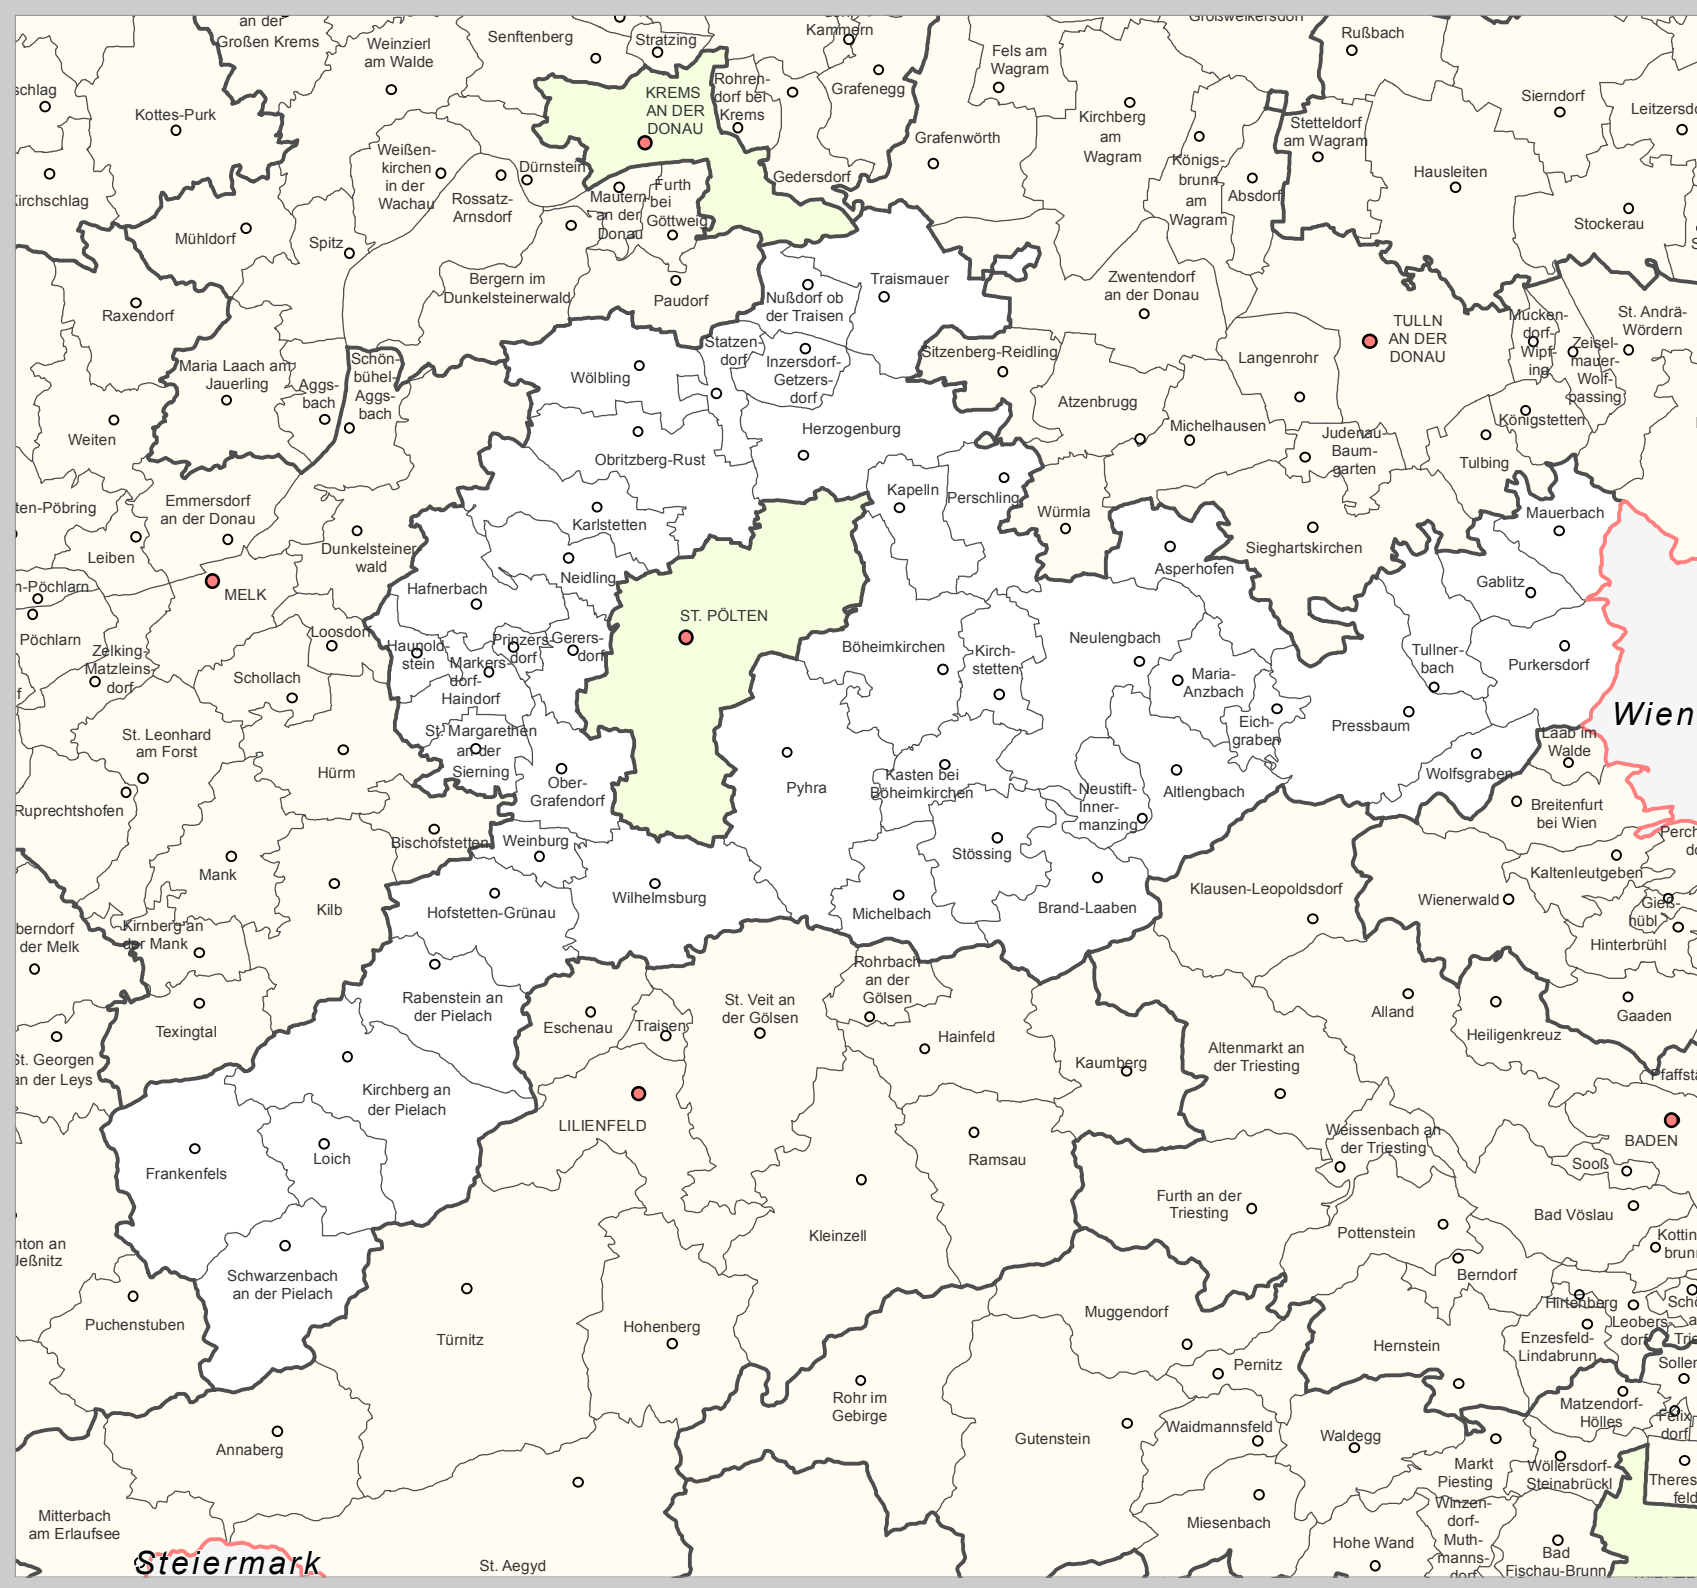

AMT DER NÖ LANDESREGIERUNG

BEZIRK ST.PÖLTEN IN NIEDERÖSTERREICH

Verwaltungsgrenzen

-  Staatsgrenze
-  Landesgrenze
-  Bezirksgrenze
-  Gemeindegrenze
-  BEZIRKSstadt und -NAME
-  Gemeindehauptort und -name
-  Stadt mit eigenem Statut

Maßstab 1:350.000

LAGE DER KARTE

Quellen:
Verwaltungsgrenzen: BEV, 1020 Wien

Datum: 01. Jänner 2017
Inhalt: BEV, 1020 Wien
GIS/Kartographie: Abt. Hydrologie und Geoinformation

Vervielfältigung nur mit Genehmigung des Urhebers

© LAND NÖ

Steiermark

St. Aegydt