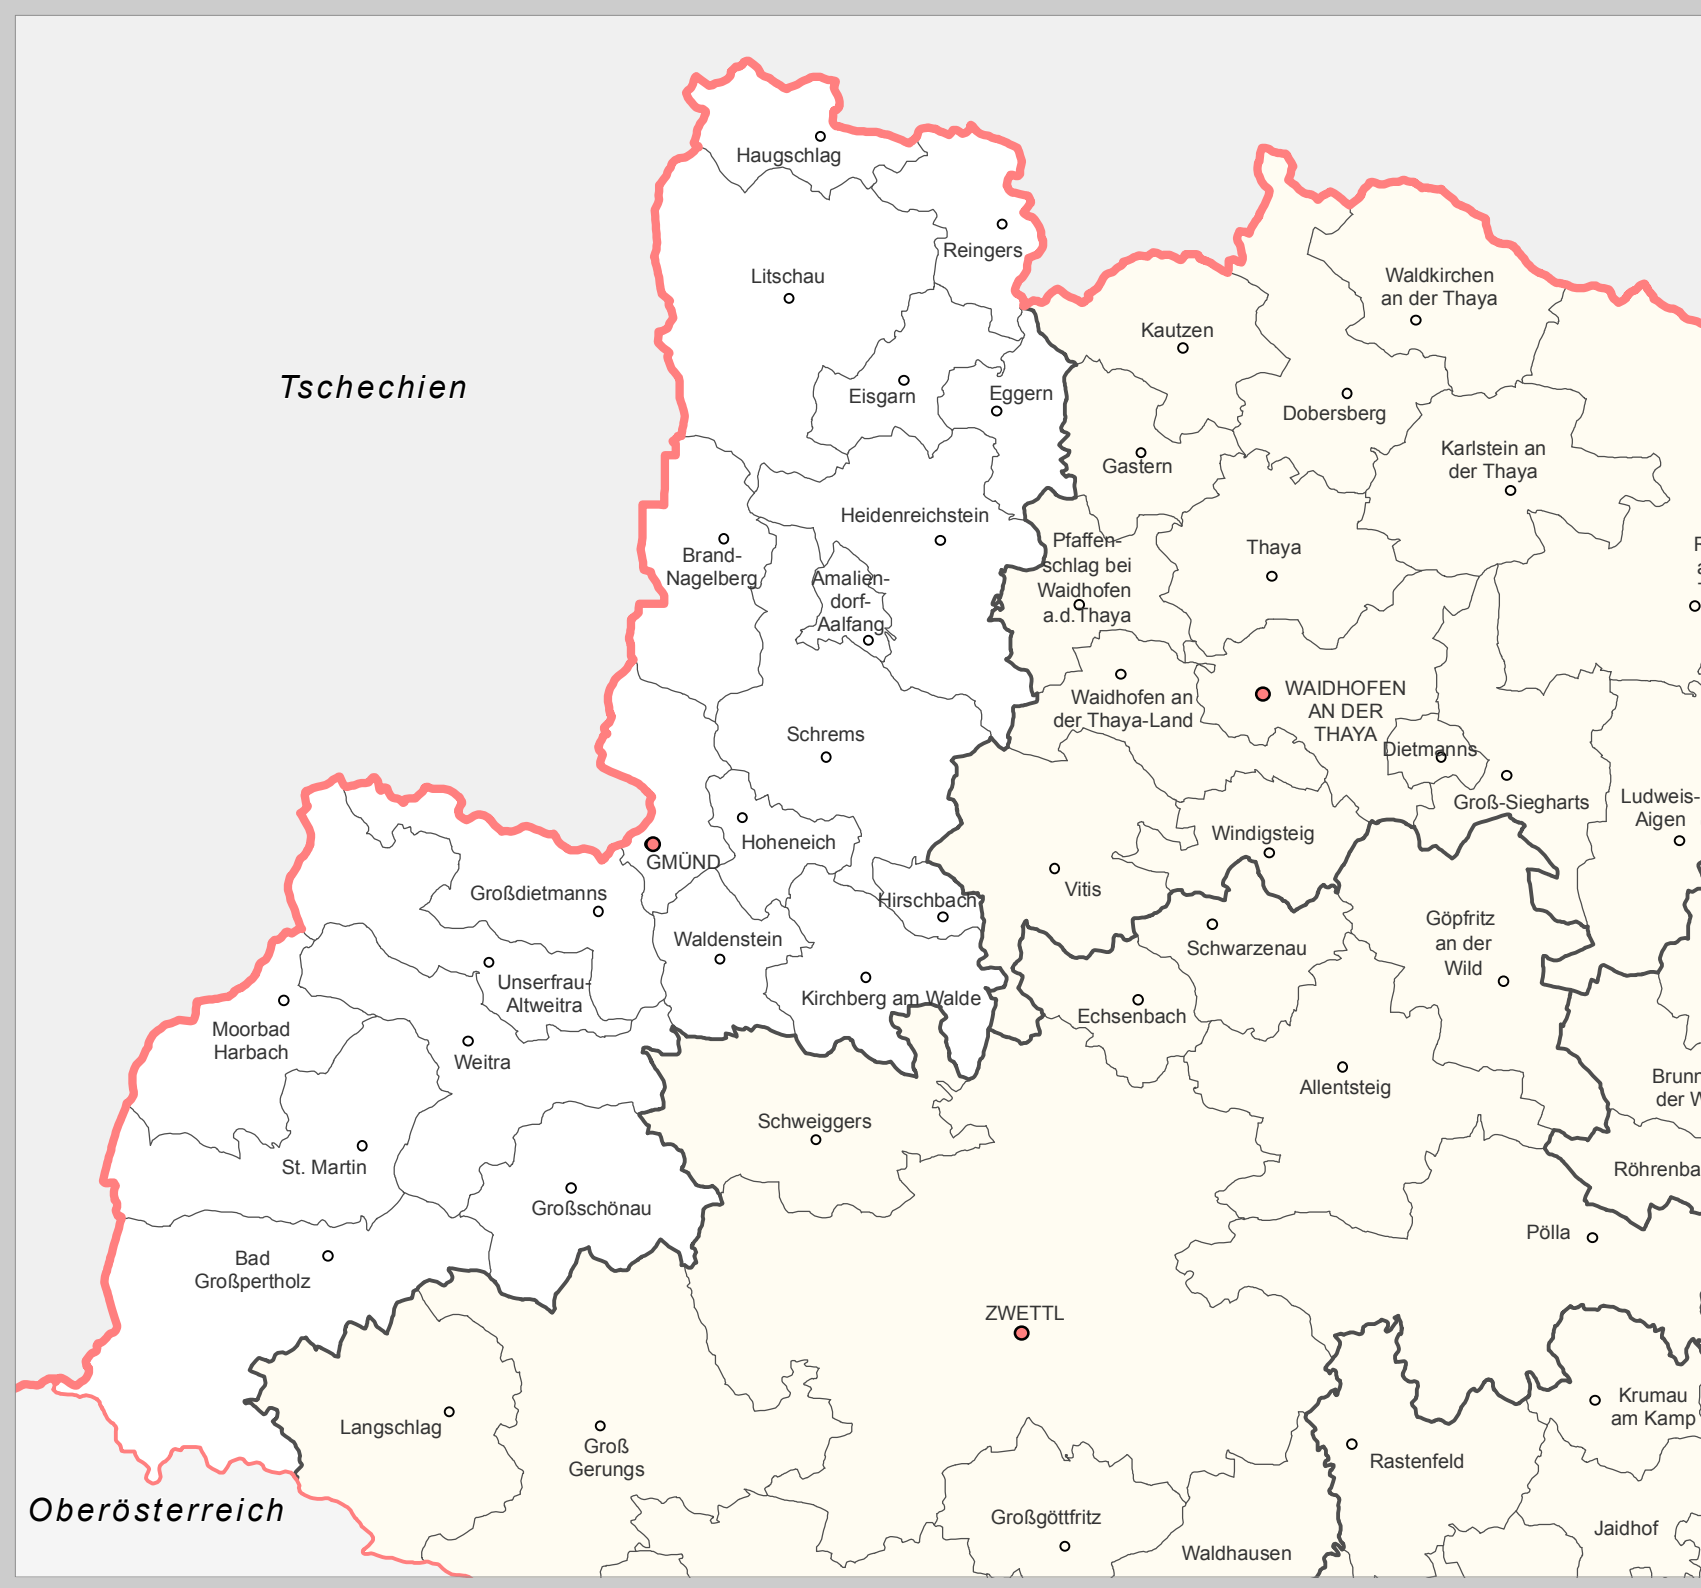

# BEZIRK GMÜND IN NIEDERÖSTERREICH

## Verwaltungsgrenzen

-  Staatsgrenze
-  Landesgrenze
-  Bezirksgrenze
-  Gemeindegrenze
-  BEZIRKSstadt und -NAME
-  Gemeindehauptort und -name
-  Stadt mit eigenem Statut

Maßstab 1:275.000

Quellen:  
Verwaltungsgrenzen: BEV, 1020 Wien

Datum: 01. Jänner 2017  
Inhalt: BEV, 1020 Wien  
GIS/Kartographie: Abt. Hydrologie und Geoinformation

Vervielfältigung nur mit Genehmigung des Urhebers

© LAND NÖ

Tschechien

Oberösterreich