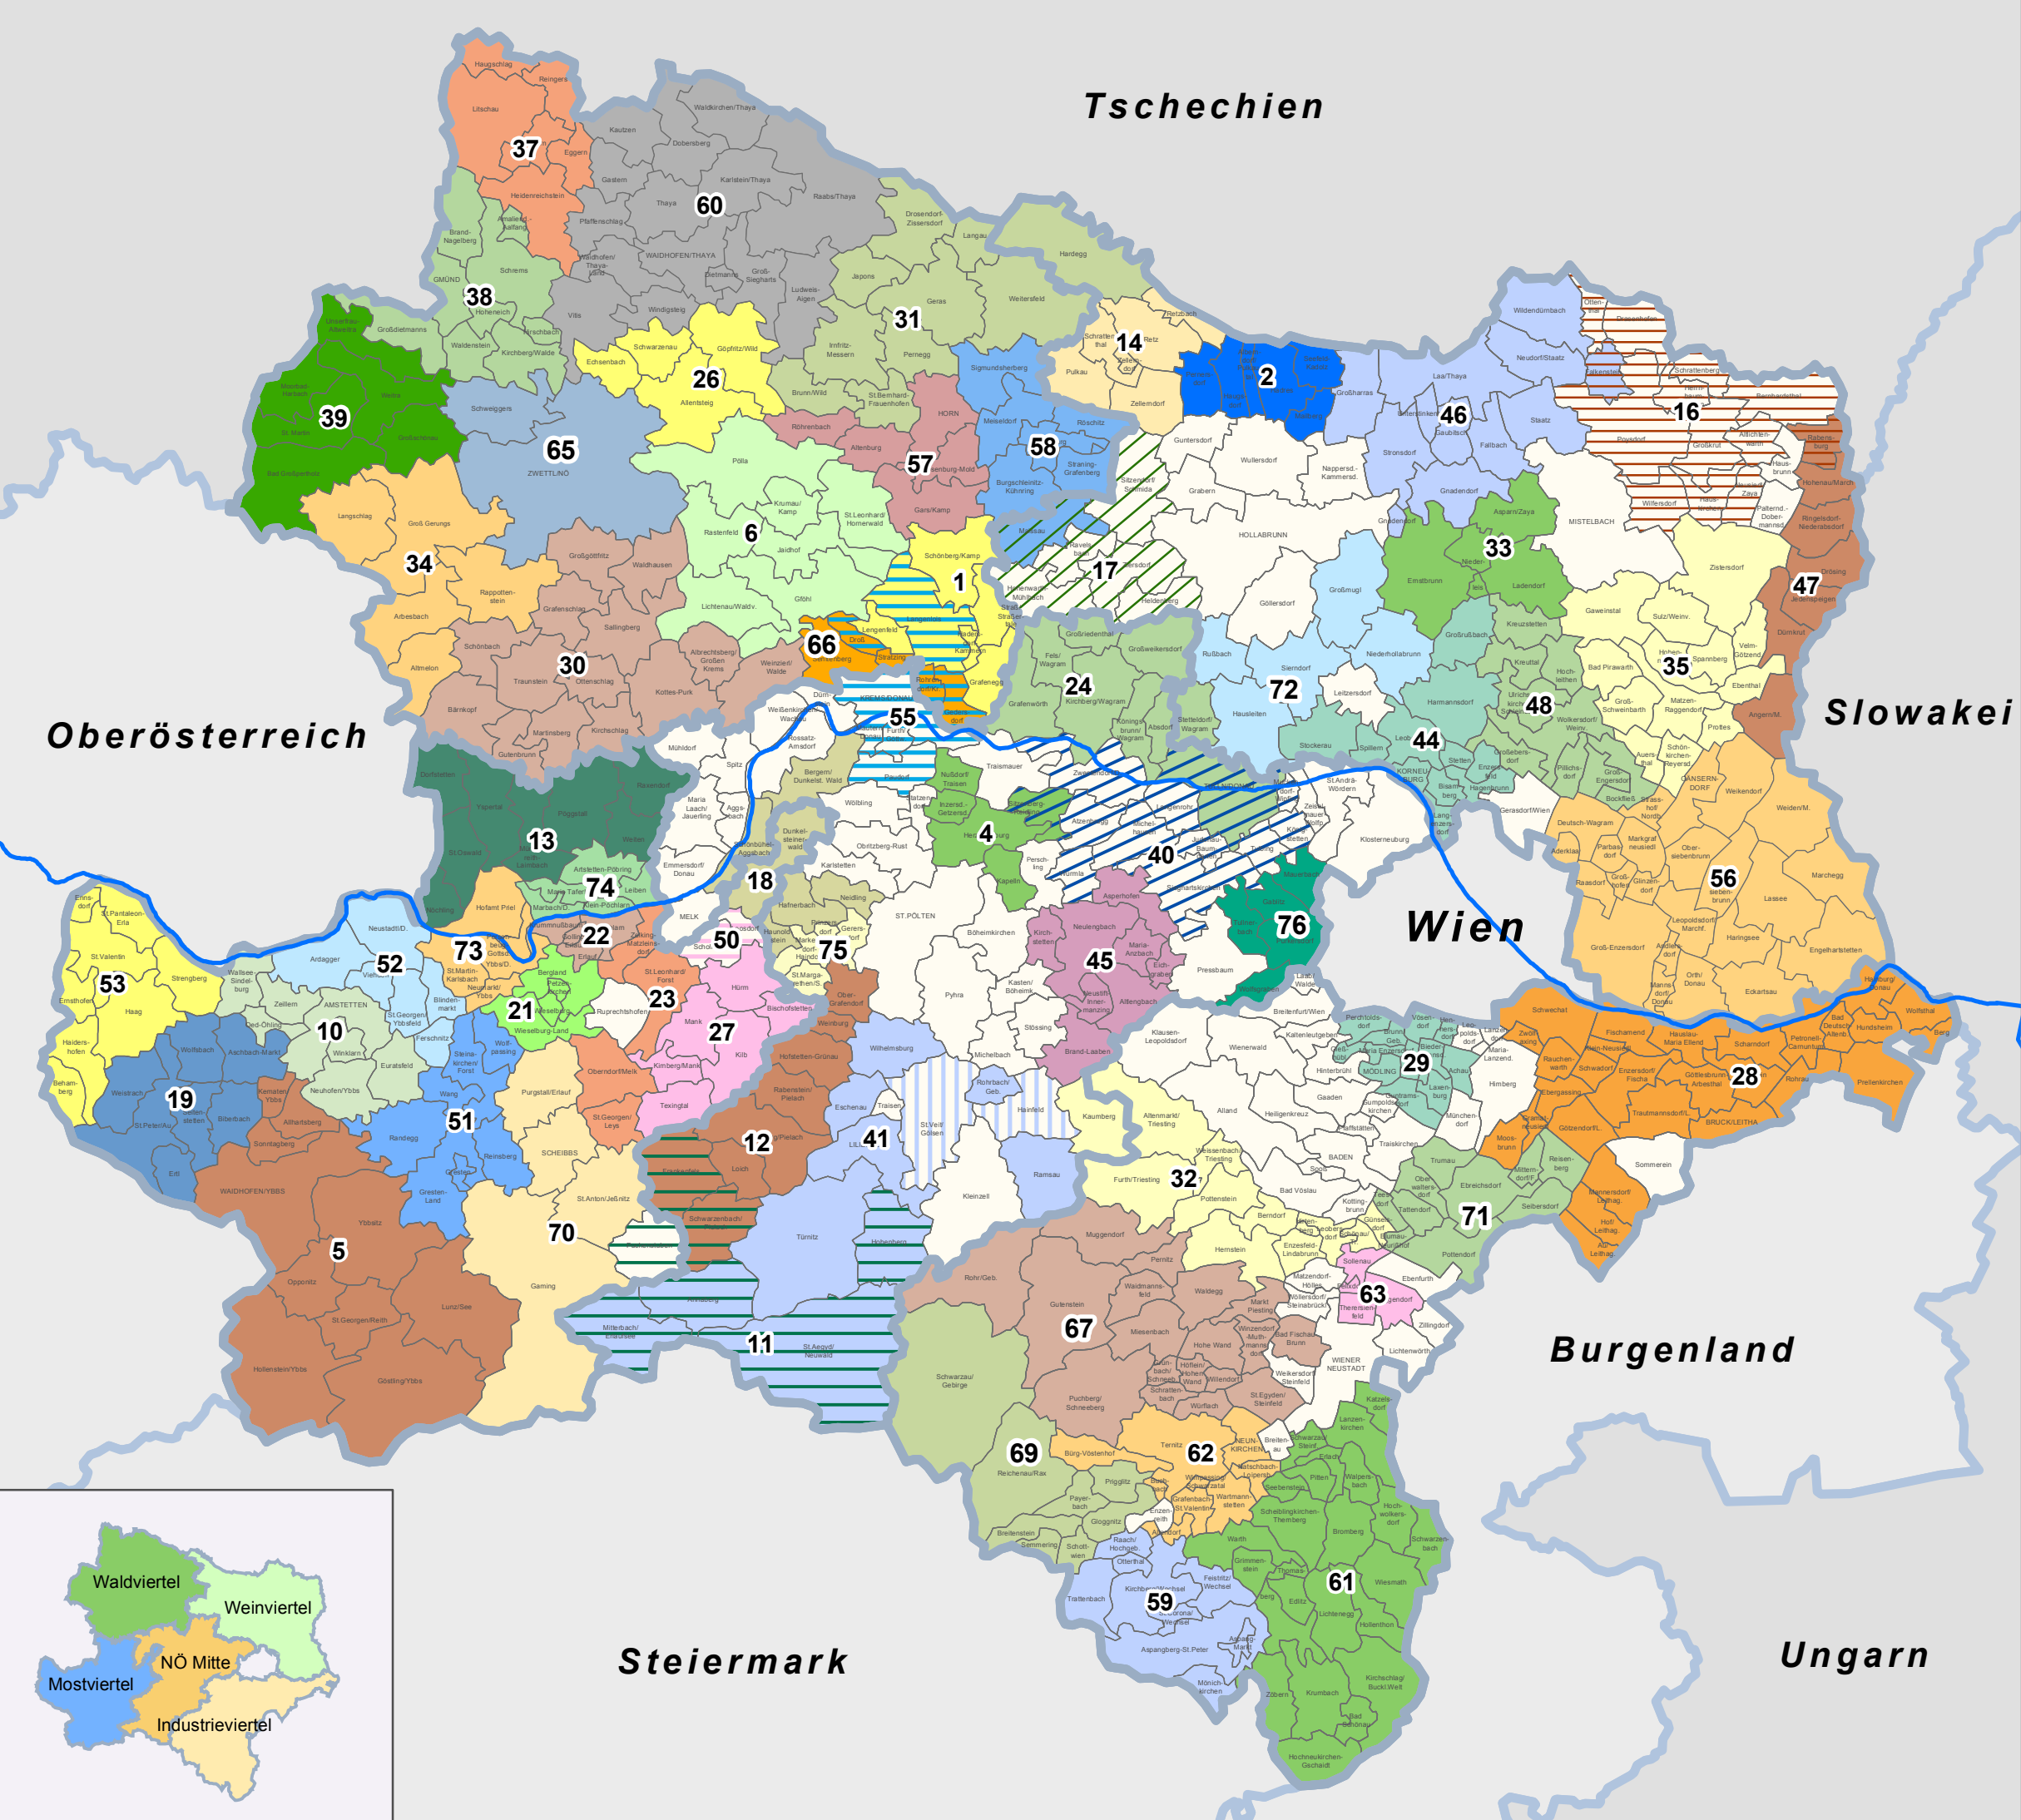

Kleinregionen in Niederösterreich

AMT DER NÖ LANDESREGIERUNG

- | | |
|--------------------------------------|--|
| 1 Kamptal Süd | 63 Steinfeld |
| 2 Initiative Pulkautal | 65 Zukunftsregion Waldviertel Mitte |
| 4 Unteres Traisental | 66 Kremstal |
| 5 Ybbstal-Eisenstraße | 67 Gemeinsame Region Schneebergland |
| 6 Kampseen | 69 Weltkulturerbe-Region Semmering-Rax |
| 10 Ostarrichi Mostland | 70 Großes Erlaufthal |
| 11 Pferdland Voralpen | 71 Ebreichsdorf |
| 12 Pielachtal | 72 Die Weinviertler 5 |
| 13 Ökoregion Südl. Waldviertel | 73 Zukunftsregion Five4You |
| 14 Retzer Land | 74 Donautal |
| 16 Weinviertler Dreiländereck | 75 GeMaPriMa |
| 17 Landschaftspark Schmidatal | 76 Wir fünf im Wienerwald |
| 18 ARGE Dunkelsteinerwald | |
| 19 Herz des Mostviertels | |
| 21 Inregion | |
| 22 Nibelungengau | |
| 23 Melktal | |
| 24 Region Wagram | |
| 26 ASTEG | |
| 27 Hoch6 | |
| 28 Römerland Carnuntum | |
| 29 Mödling | |
| 30 Waldviertler Kernland | |
| 31 TTW Thaya-Taffa-Wild | |
| 32 Triestingtal | |
| 33 Leiser Berge | |
| 34 Waldviertler Hochland | |
| 35 Südliches Weinviertel | |
| 37 Kleinregion Waldviertel Nord | |
| 38 Waldviertler StadtLand | |
| 39 Lainsitztal | |
| 40 Tullnerfeld West | |
| 41 Traisen-Gölsental | |
| 44 10 vor Wien | |
| 45 WIR - Wienerwald Initiativ Region | |
| 46 Land um Laa | |
| 47 March-Thaya-Auen | |
| 48 Region um Wolkersdorf | |
| 50 Schallburg* | |
| 51 Kleines Erlaufthal | |
| 52 Donau-Ybbsfeld | |
| 53 Mostviertel Ursprung | |
| 55 ARGE Raum Krems | |
| 56 Region Marchfeld | |
| 57 Kamp-Taffatal | |
| 58 Manhartsberg | |
| 59 Wechselland | |
| 60 Zukunftsraum Thayaland | |
| 61 Gemeinsame Region Bucklige Welt | |
| 62 Schwarztal | |

*) Kooperation von 2 Gemeinden

Abteilung Raumordnung und Regionalpolitik
 Quelle: Amt der NÖ Landesregierung
 Verwaltungsgrenzen: BEV, Gr.L., 1080 Wien, NÖGIS
 E-mail: post.ru2@noel.gv.at
 Datum: September 2017