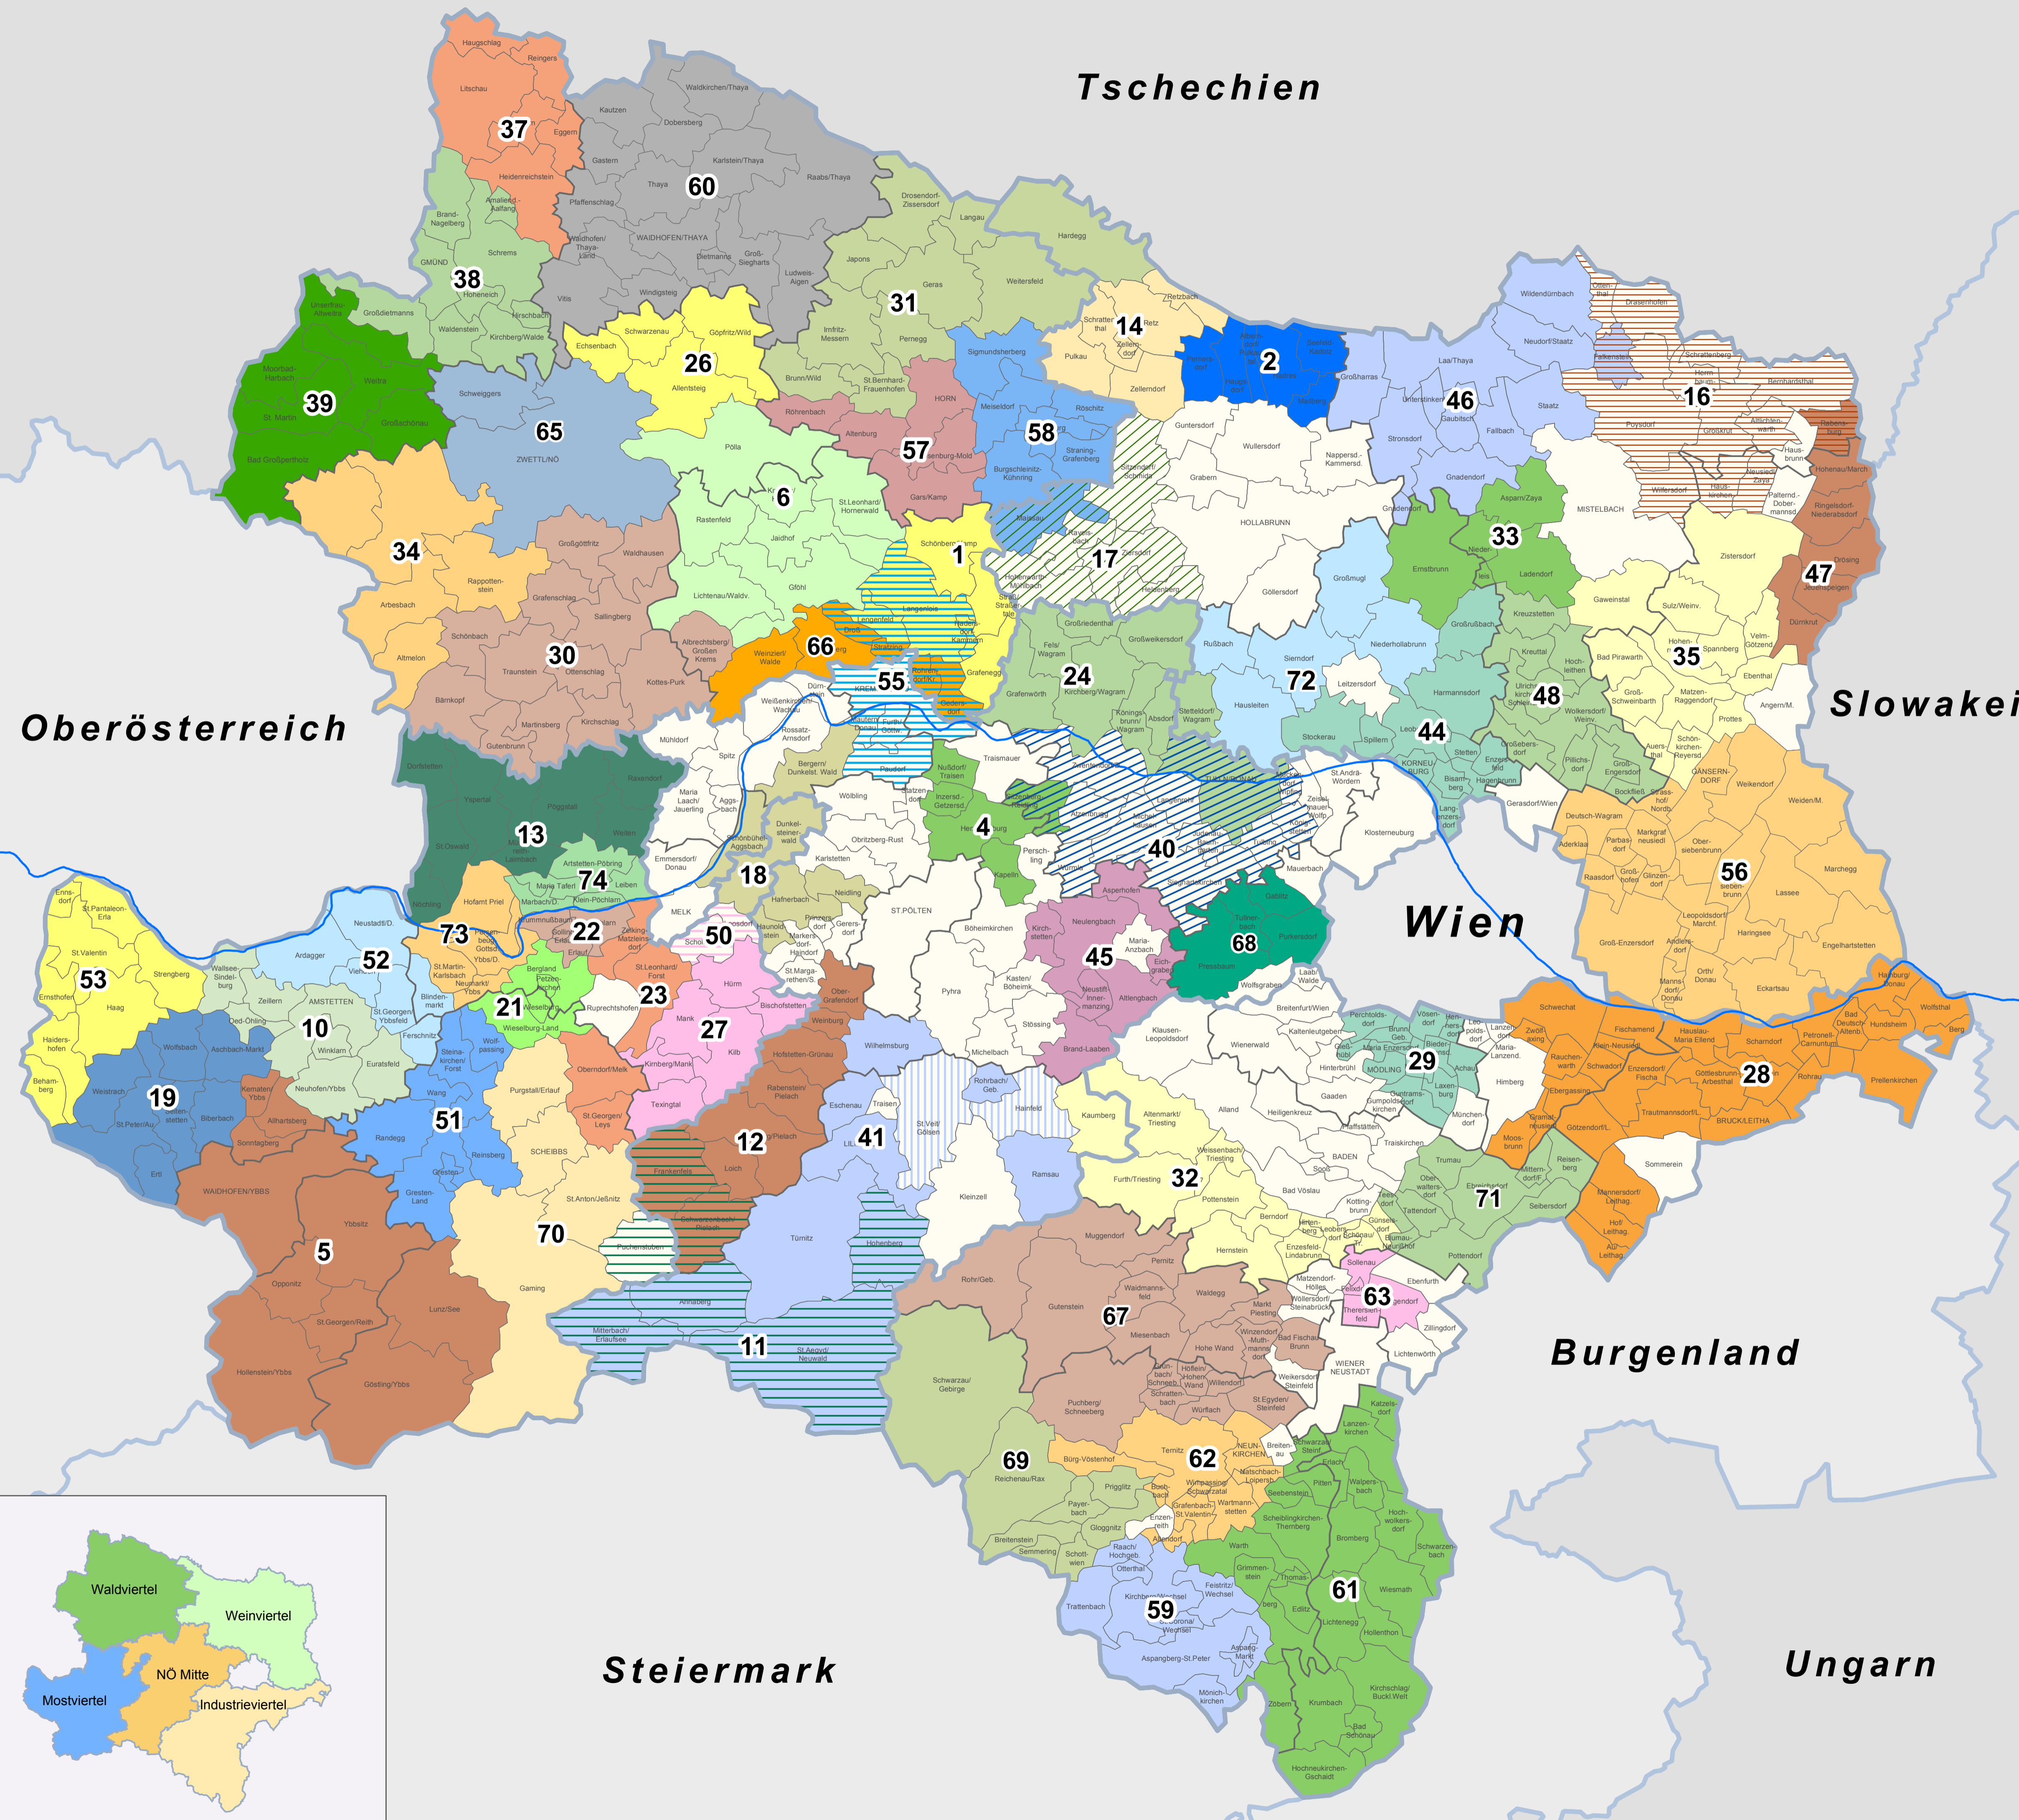

# Kleinregionen in Niederösterreich

AMT DER NÖ LANDESREGIERUNG

- |                                      |  |
|--------------------------------------|--|
| 1 Kamptal Süd                        | 63 Steinfeld                           |
| 2 Initiative Pulkautal               | 65 Zukunftsregion Waldviertel Mitte    |
| 4 Unteres Traisental                 | 66 Kremstal                            |
| 5 Ybbstal-Eisenstraße                | 67 Gemeinsame Region Schneebergland    |
| 6 Kampsee                            | 68 Trossberg                           |
| 10 Ostarrichi Mostland               | 69 Weltkulturerbe-Region Semmering-Rax |
| 11 Pferdeland Voralpen               | 70 Großes Erlaufthal                   |
| 12 Pielachtal                        | 71 Ebreichsdorf                        |
| 13 Ökoregion Südl. Waldviertel       | 72 Die Weinviertler 5                  |
| 14 Retzer Land                       | 73 Zukunftsregion Five4You             |
| 16 Weinviertel Dreiländereck         | 74 Donautal                            |
| 17 Landschaftspark Schmidatal        |  |
| 18 ARGE Dunkelsteinerwald            |  |
| 19 Herz des Mostviertels             |  |
| 21 Inregion                          |  |
| 22 Pöchlarn-Nibelungengau            |  |
| 23 Melktal                           |  |
| 24 Region Wagram                     |  |
| 26 ASTEG                             |  |
| 27 Hoch6                             |  |
| 28 Römerland Carnuntum               |  |
| 29 Mödling                           |  |
| 30 Waldviertler Kernland             |  |
| 31 TTW Thaya-Taffa-Wild              |  |
| 32 Triestingtal                      |  |
| 33 Leiser Berge                      |  |
| 34 Waldviertler Hochland             |  |
| 35 Südliches Weinviertel             |  |
| 37 Kleinregion Waldviertel Nord      |  |
| 38 Waldviertler StadtLand            |  |
| 39 Lainsitztal                       |  |
| 40 Tullnerfeld West                  |  |
| 41 Traisen-Gölsental                 |  |
| 44 10 vor Wien                       |  |
| 45 WIR - Wienerwald Initiativ Region |  |
| 46 Land um Laa                       |  |
| 47 March-Thaya-Auen                  |  |
| 48 Region um Wolkersdorf             |  |
| 50 Schallburg*                       |  |
| 51 Kleines Erlaufthal                |  |
| 52 Donau-Ybbsfeld                    |  |
| 53 Mostviertel Ursprung              |  |
| 55 ARGE Raum Krems                   |  |
| 56 Region Marchfeld                  |  |
| 57 Kamp-Taffatal                     |  |
| 58 Manhartsberg                      |  |
| 59 Wechselland                       |  |
| 60 Zukunftsraum Thayaland            |  |
| 61 Gemeinsame Region Bucklige Welt   |  |
| 62 Schwarzatal                       |  |