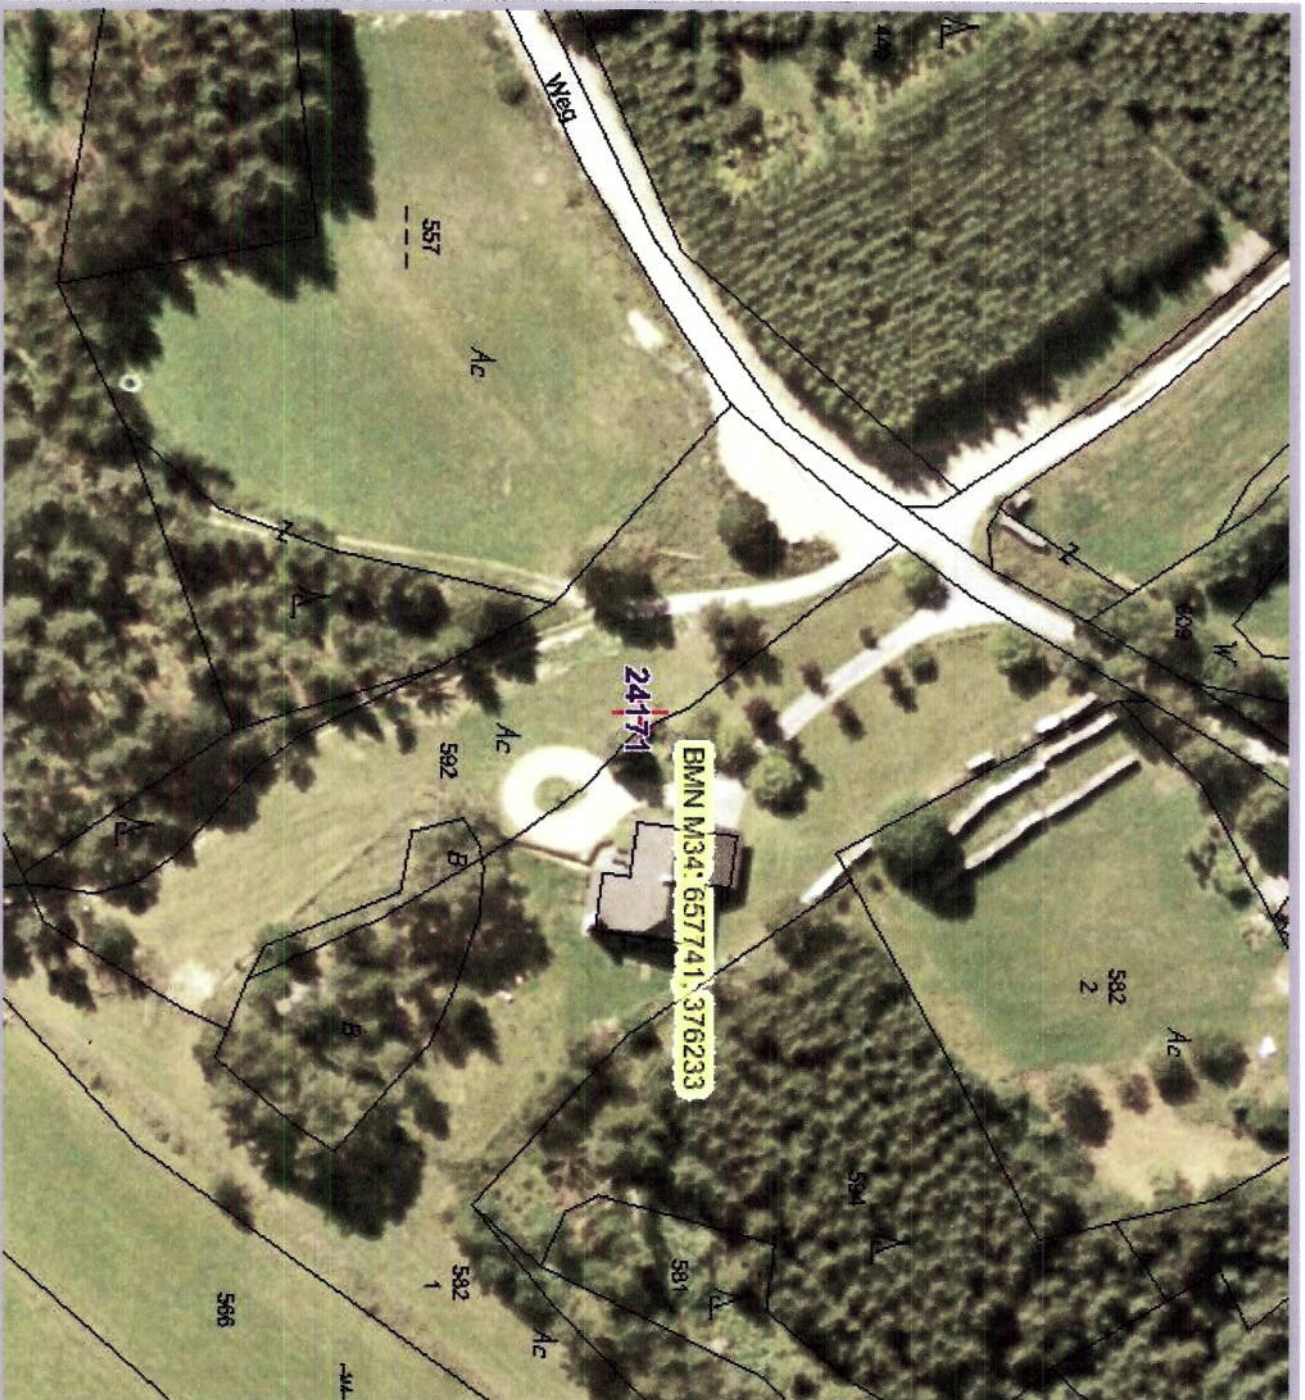

O P F E R S T E I N

MGde. Rappottenstein

Elle 18

Bruckhoffeld

-31/4

Hofstädter Feld

P: 580 ?

AMT DER NÖ LANDESREGIERUNG

Kataster

Legende:

- G Nummer
- S Nummer
- U Nummer
- Nutzungssymbole
- sonst. Beschriftung
- Wügel
- Gratkataster
- Nutzungslinien
- DKM Grundstück
- Katastralgemeinde
- Nummern

Quellen:
 Amt der NÖ Landesregierung, BEV

Erstellt am: 12.02.2010
 Bearbeiter: Ofc Resch
 Abteilung:
 Verwendungszweck: Natursdenmal
 Qualität: 9b/dpi
 Verantwortlich: nur mit Genehmigung des Unehmers

Ep 18