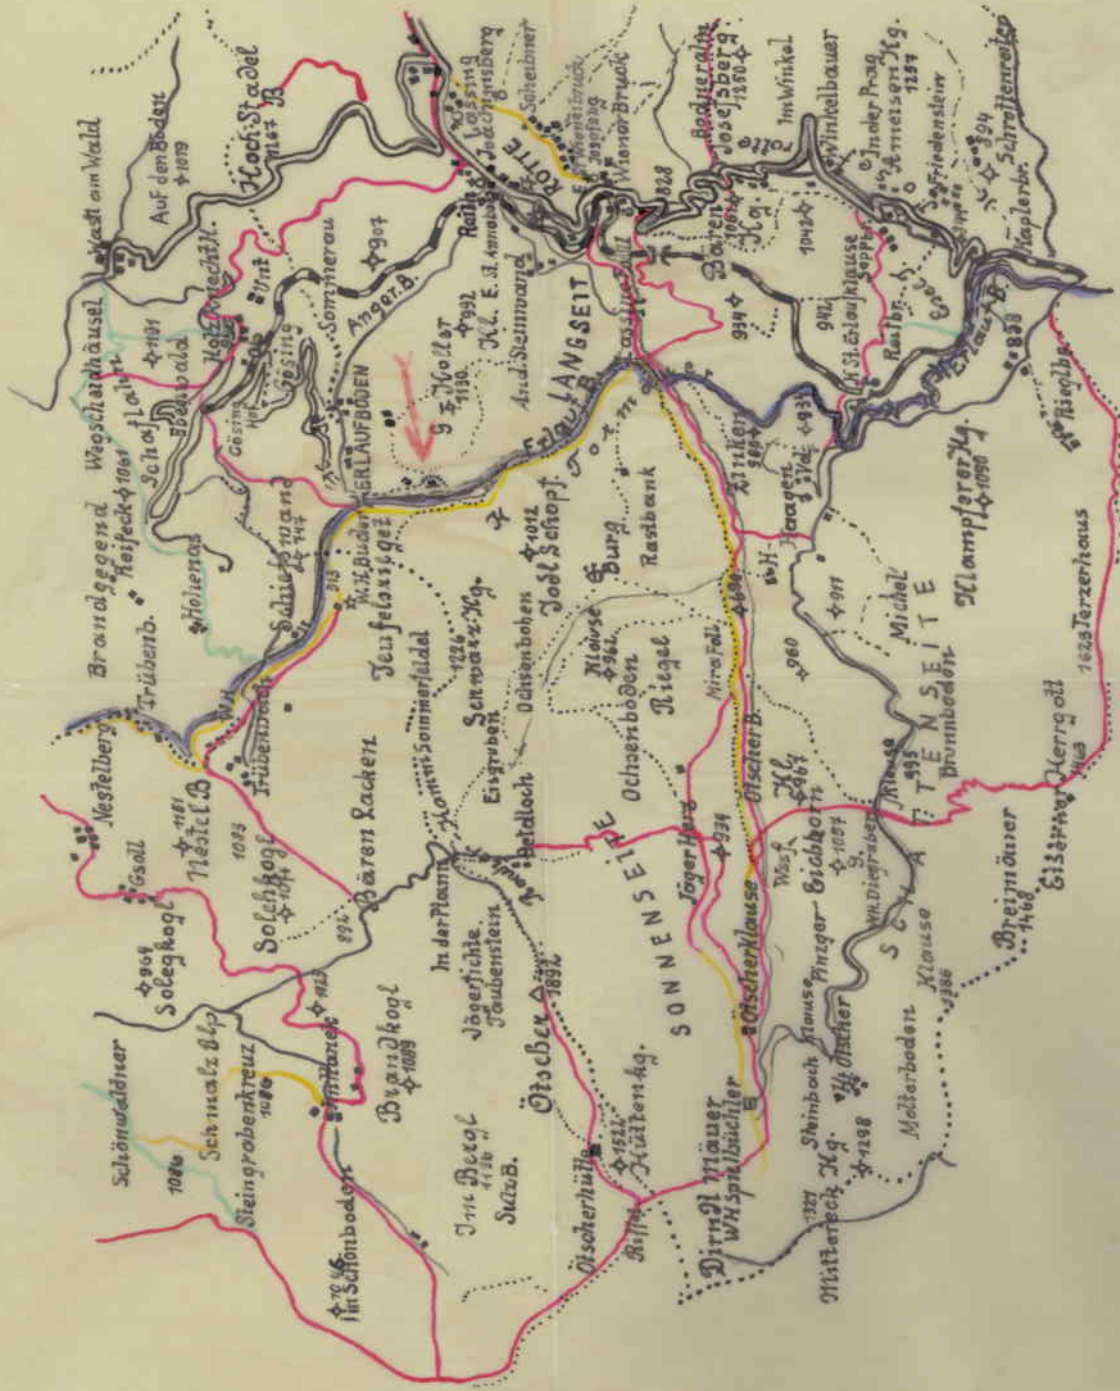

" TROPFSTEINHÖHLE " (KÖHLERHÖHLE)

KG Langseitenrotte

Gendarmerieposten Annaberg
 Kreis Lilienfeld
 Reichsgau Nieder-Donau

Maßstab 1:75.000

Annaberg, den 13. August 1942

J. M. ...
 Meister d.Gd.