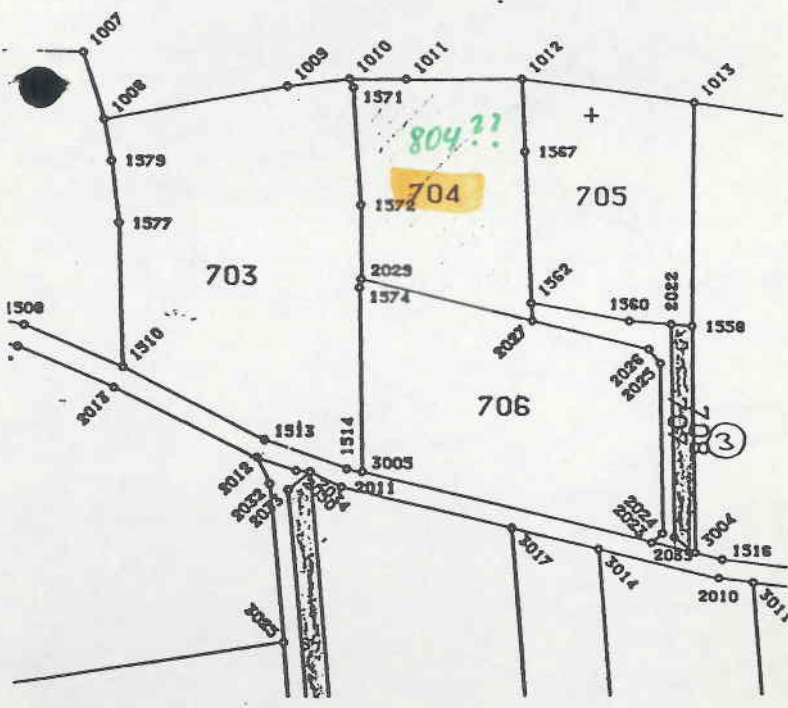

ND PFLANZEN AUF DEM GRUNDSTÜCK Nr. 804

- Beilage E -

Ebl 88  
KG Tiefenfucha

GRUNDSTÜCKSVRZEICHNIS  
GEGENÜBERSTELLUNG

früher Grst. Nr. 704  
KG Tiefenfucha

1:2880

Grstk.Nr.	Eigentümer
681/2	Gießerei-Sand KG
684	WIESINGER Alois Tiefenfucha 14
649	Gießerei Sand KG
650/1	KUGLER Franz Tiefenfucha 19
683	KUGLER Franz Tiefenfucha 19
681/1	PARZER Alois und Kamilla Tiefenfucha 2

GRUNDSTÜCKSGRÖSSE: 2492 m<sup>2</sup>

NEUSTAND

1:2000

Grstk.Nr.	Eigentümer
704	Gießerei Sand KG
703	WIESINGER Sieglind Dorfstraße 22 Tiefenfucha
705	KUGLER Franz Tiefenfucha 19
706	ÖLLERER Maria Zeughausweg 29 Krustetten
707 (Weg)	Gem. Tiefenfucha

GRUNDSTÜCKSGRÖSSE: 2700 m<sup>2</sup>