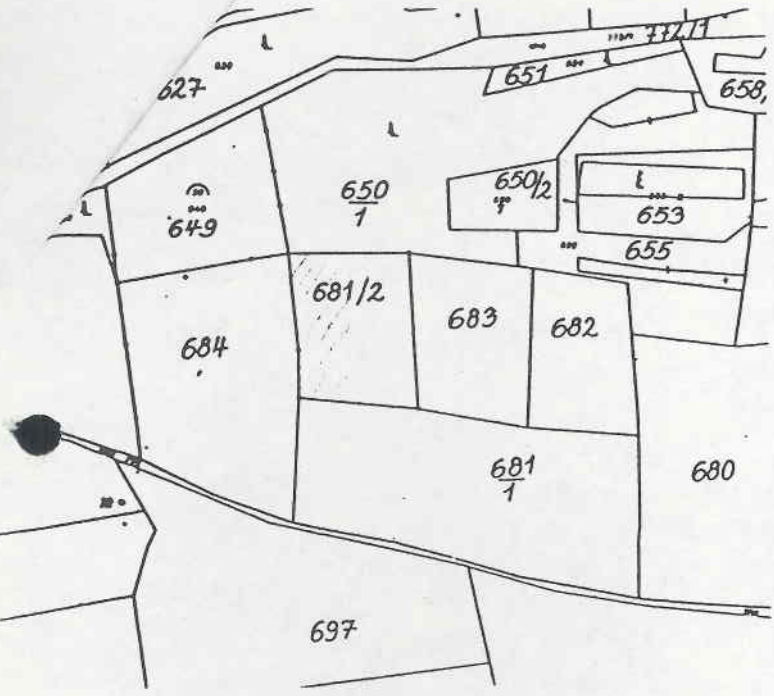

ND PFLANZEN AUF DEM GRUNDSTÜCK Nr. 804

- Beilage E -

Ebl 88  
KG Tiefenfucha

GRUNDSTÜCKSVRZEICHNIS  
GEGENÜBERSTELLUNG

früher Grst. Nr. 704  
KG Tiefenfucha

1:2880

Grstk.Nr.	Eigentümer
681/2	Gießerei-Sand KG
684	WIESINGER Alois Tiefenfucha 14
649	Gießerei Sand KG
650/1	KUGLER Franz Tiefenfucha 19
683	KUGLER Franz Tiefenfucha 19
681/1	PARZER Alois und Kamilla Tiefenfucha 2

GRUNDSTÜCKSGRÖSSE: 2492 m<sup>2</sup>

NEUSTAND

1:2000

Grstk.Nr.	Eigentümer
704	Gießerei Sand KG
703	WIESINGER Sieglind Dorfstraße 22 Tiefenfucha
705	KUGLER Franz Tiefenfucha 19
706	ÖLLERER Maria Zeughausweg 29 Krustetten
707 (Weg)	Gem. Tiefenfucha

GRUNDSTÜCKSGRÖSSE: 2700 m<sup>2</sup>