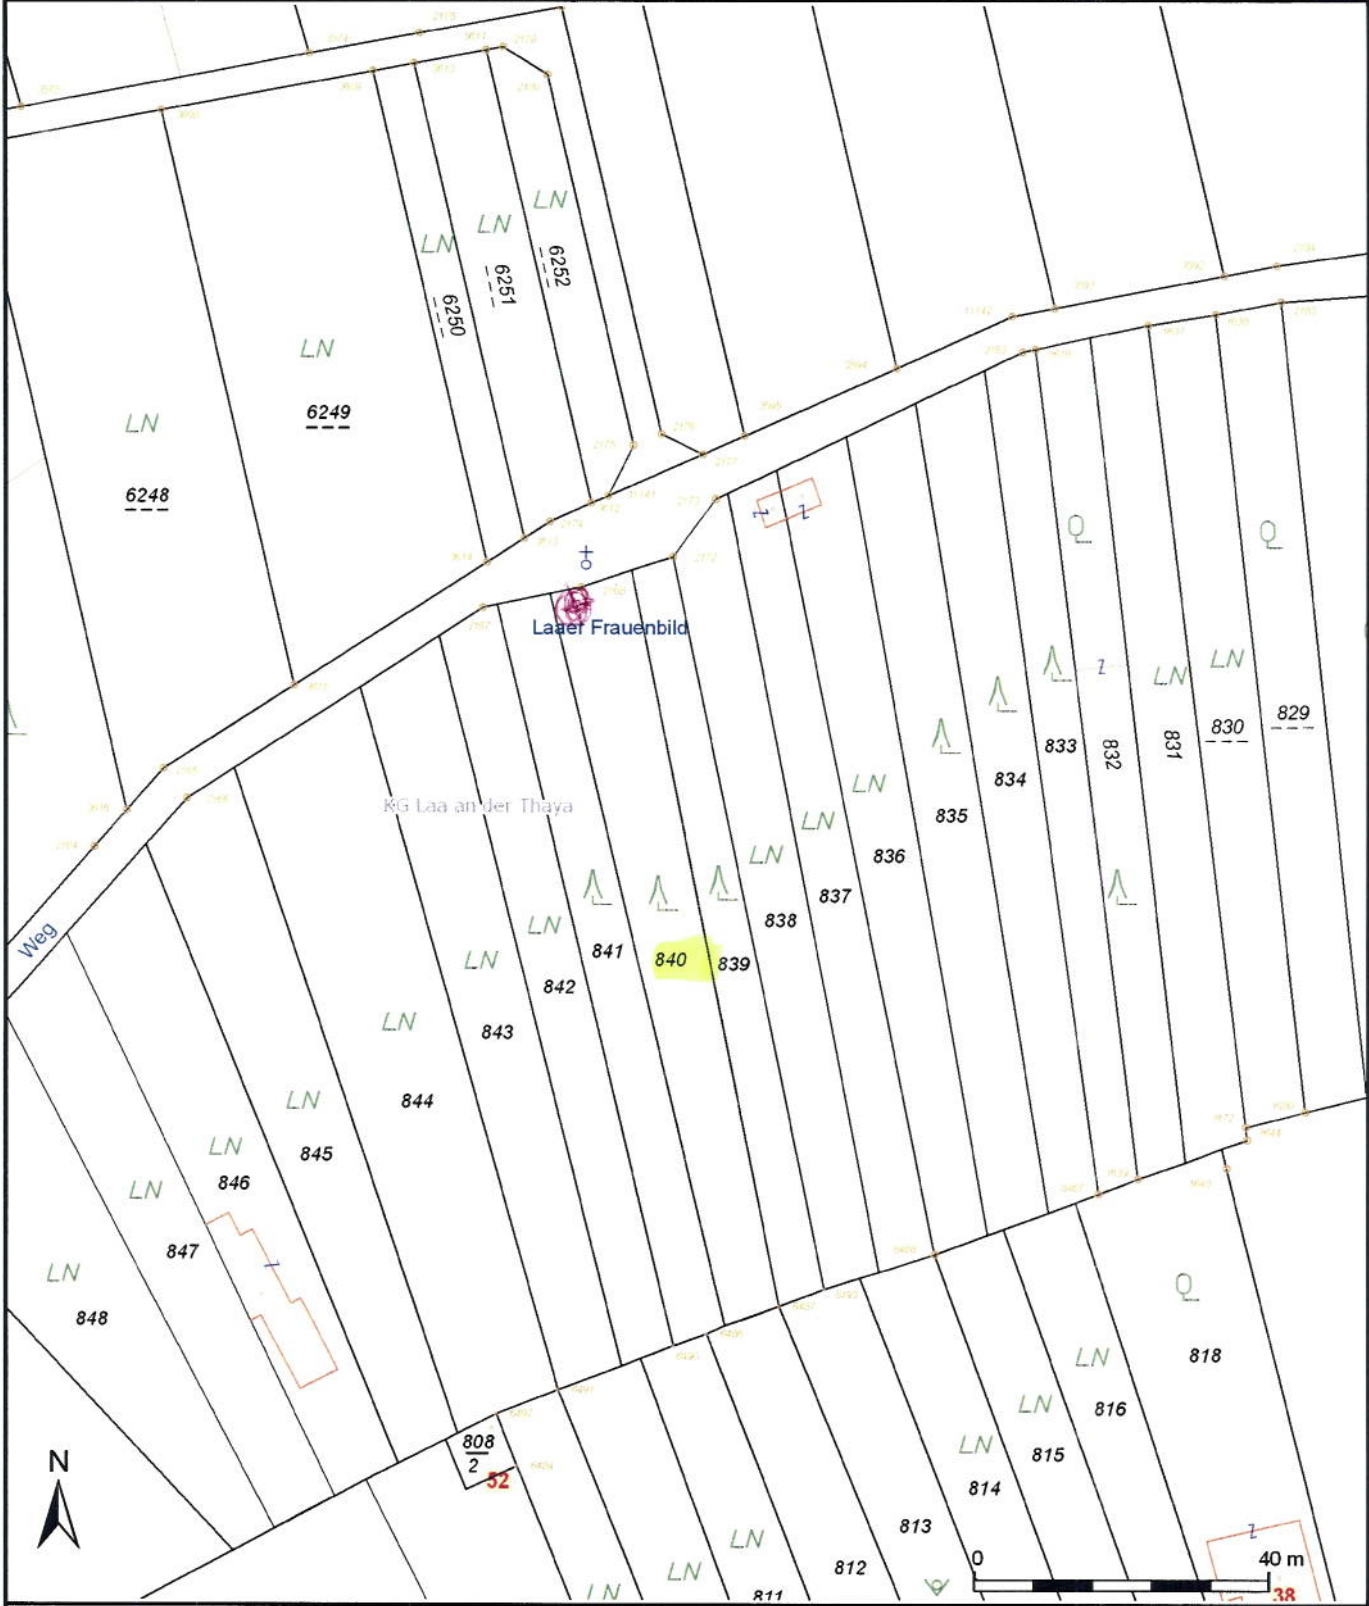

SKIZZE über die Lage der Eiche.

♣ x Lage der Eiche
- K Kreisaltersheim

Feldweg 5973
(laut Vermessungskarte)

U = 4.25 m
D = 2.65 m
H = 20-21 m

Lageplan

Stadtgemeinde Laa an der Thaya
 2136 Laa an der Thaya
 Stadtplatz 43
 02522/25010
 laa@aon.at

Maßstab 1: 1000

Bearbeiter: laa

Datum: 1.4.2010

Copyrights: DKM (Stand April 2009) - (c) BEV; Orthofotos - (c) NÖ Land
 !Rechtsanspruch aus dieser Darstellung nicht ableitbar!