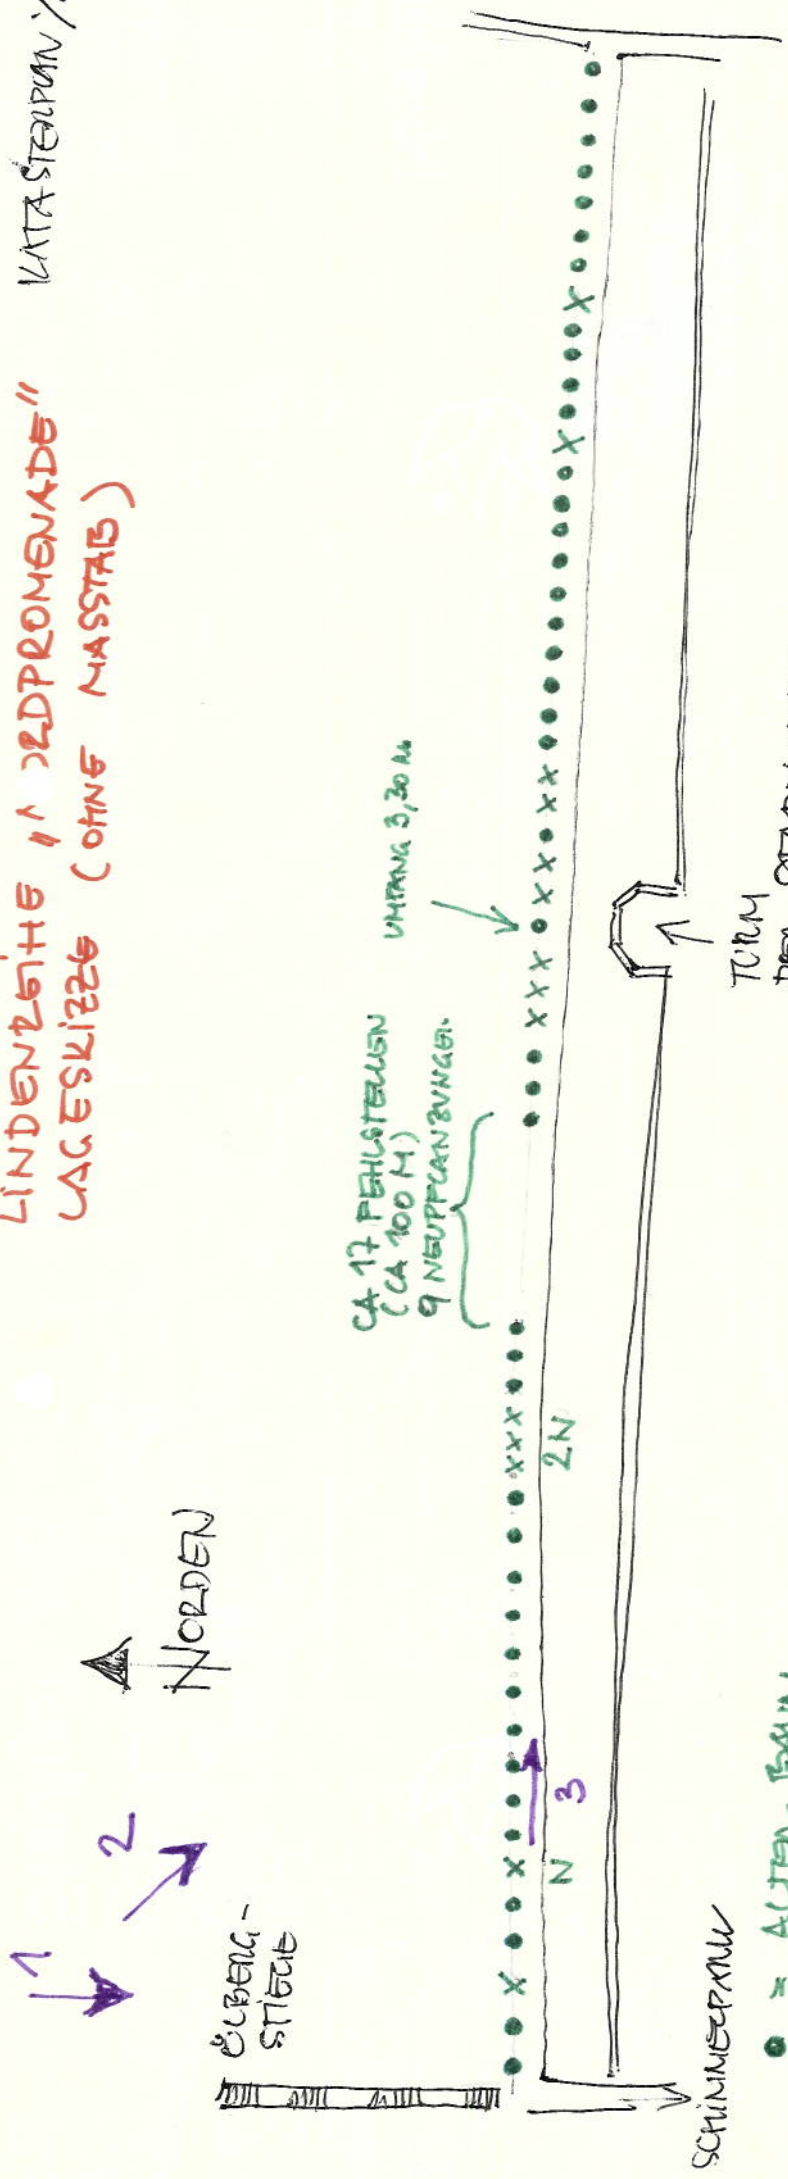

Stadtgut

Bahnstraße  
Post  
Amtsgebäude

Maria Theresienstraße  
Hauptplatz

Hauptplatz  
Brauhaus

St. Markus

Nieder

Waidhofen

Brauhaus

Hauptplatz

Brauhaus

Hauptplatz

Hauptplatz

Brauhaus

Hauptplatz

Brauhaus

Hauptplatz

LINDENZITHE IN REDPROMENADE"  
LAGE SKIZZE (OHNE MASSTAB)

KATA-STRICHPLAN %

- = ALTE BAUM
- X = 1 FEHLSTELLE
- N = 1 NEUPFLANZUNG

→ = FOTO, BEICHTUNG.

N. ö. Gebietsbauamt IV  
Krems a. D.

4.8.77 J. J. J.