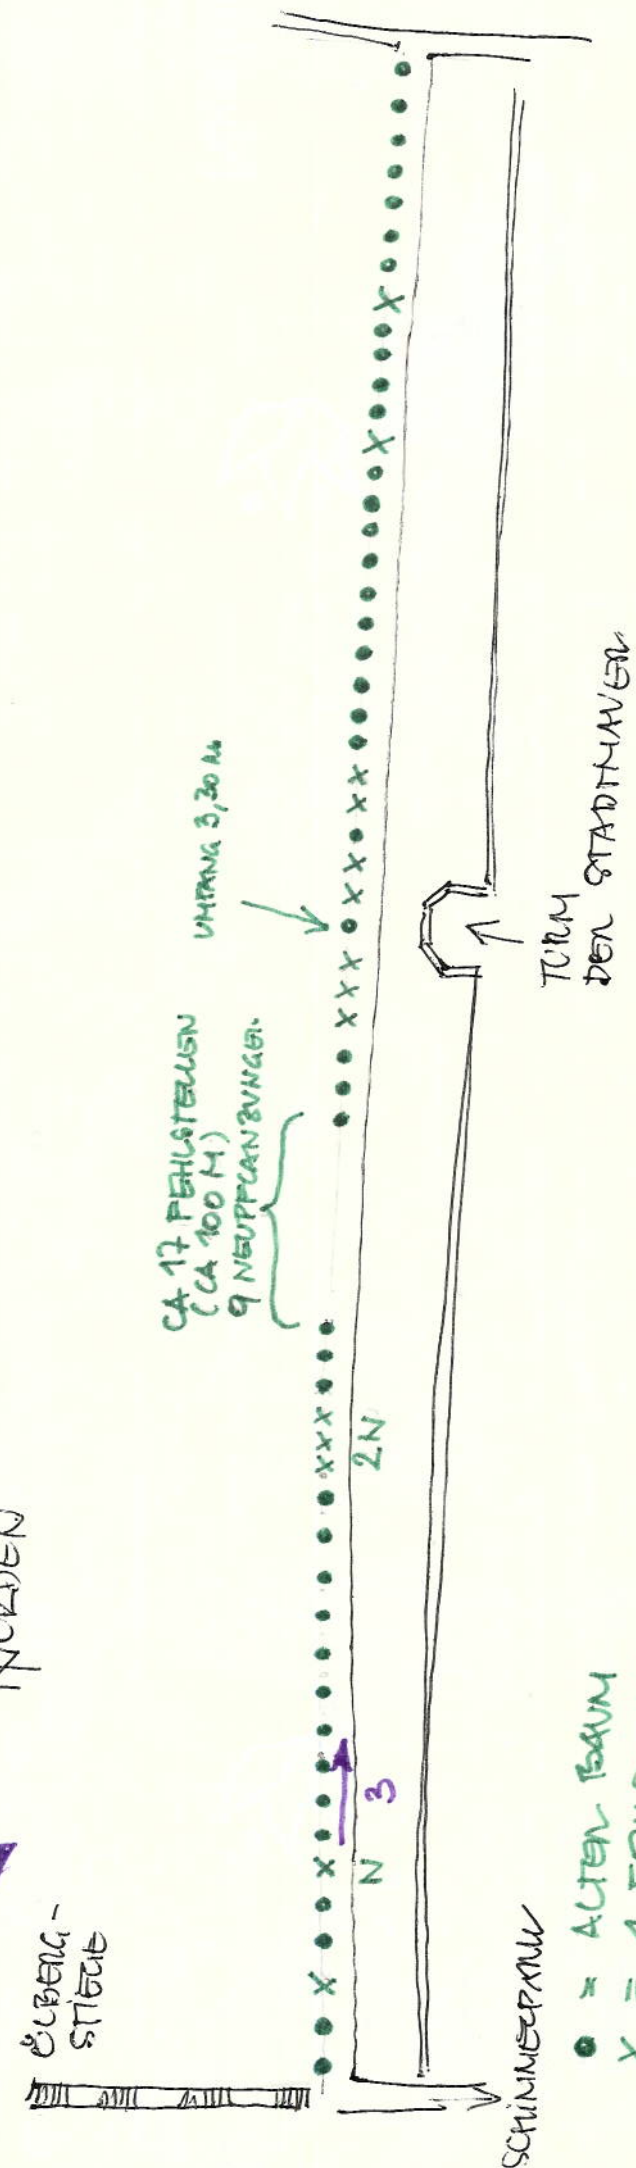

Stadtgut

Bahnstraße

Amtsgebäude

Post

Maria Theresienstraße

Hauptplatz

Brauhaus

St. Markus

Brauhaus

Nieder

Waidhofen

# LINDENZITHE IM REDPROMENADE" LAGESKIZZE (OHNE MASSTAB)

KATA-STRICHPLAN %

- = ALTER BAUM
- X = 1 FEHLSTELLE
- N = 1 NEUPFLANZUNG
- ➔ = FOTO, BICHRICHTUNG.

N. ö. Gebietsbauamt IV  
Krems a. D.  
4.8.77 J. J. J.