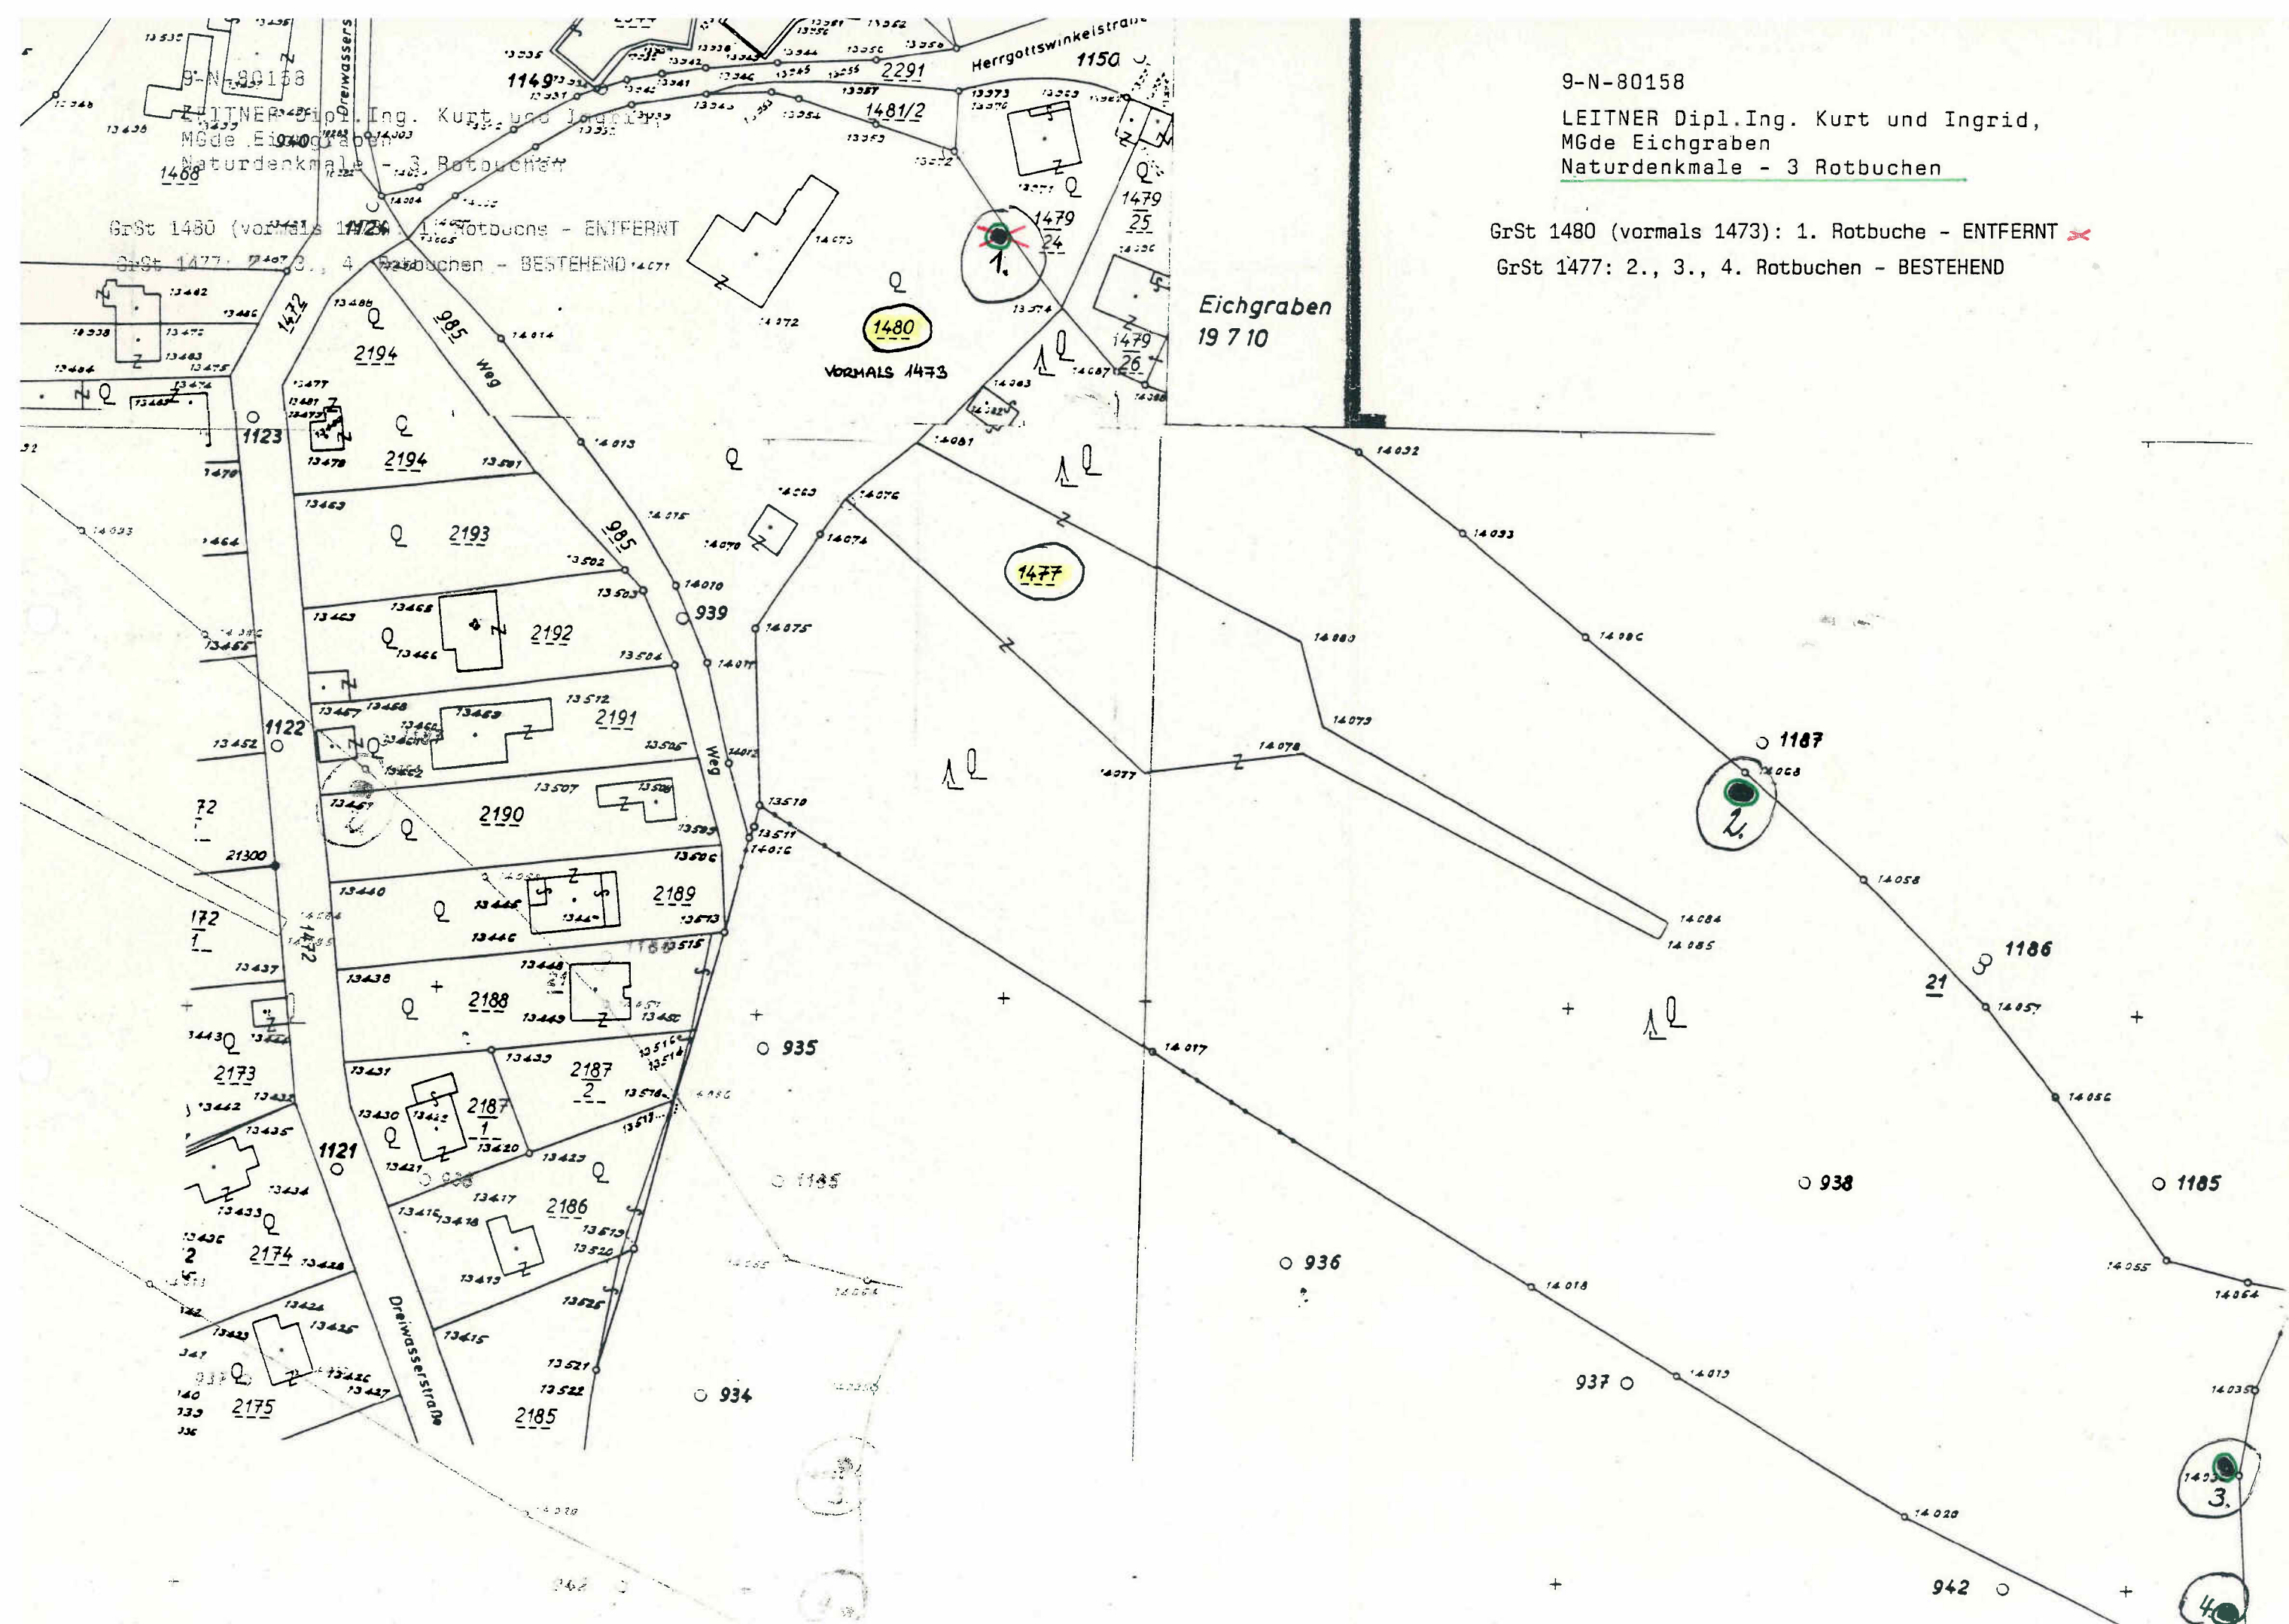

9-N-80158

LEITNER Dipl.Ing. Kurt und Ingrid,
MGde Eichgraben
Naturdenkmale - 3 Rotbuchen

GrSt 1480 (vormals 1473): 1. Rotbuche - ENTFERNT ✗
GrSt 1477: 2., 3., 4. Rotbuchen - BESTEHEND

Eichgraben
19 7 10

1480
VORMALS 1473

1477

1187
2.

1473
3.

1474
4.

H. Rotbuchen
(A Rotbuche gelöscht)
K.G. Graben

chgraben

REKAWINKEL

Mappenblatt 8
K.G. Eidigraben 19710